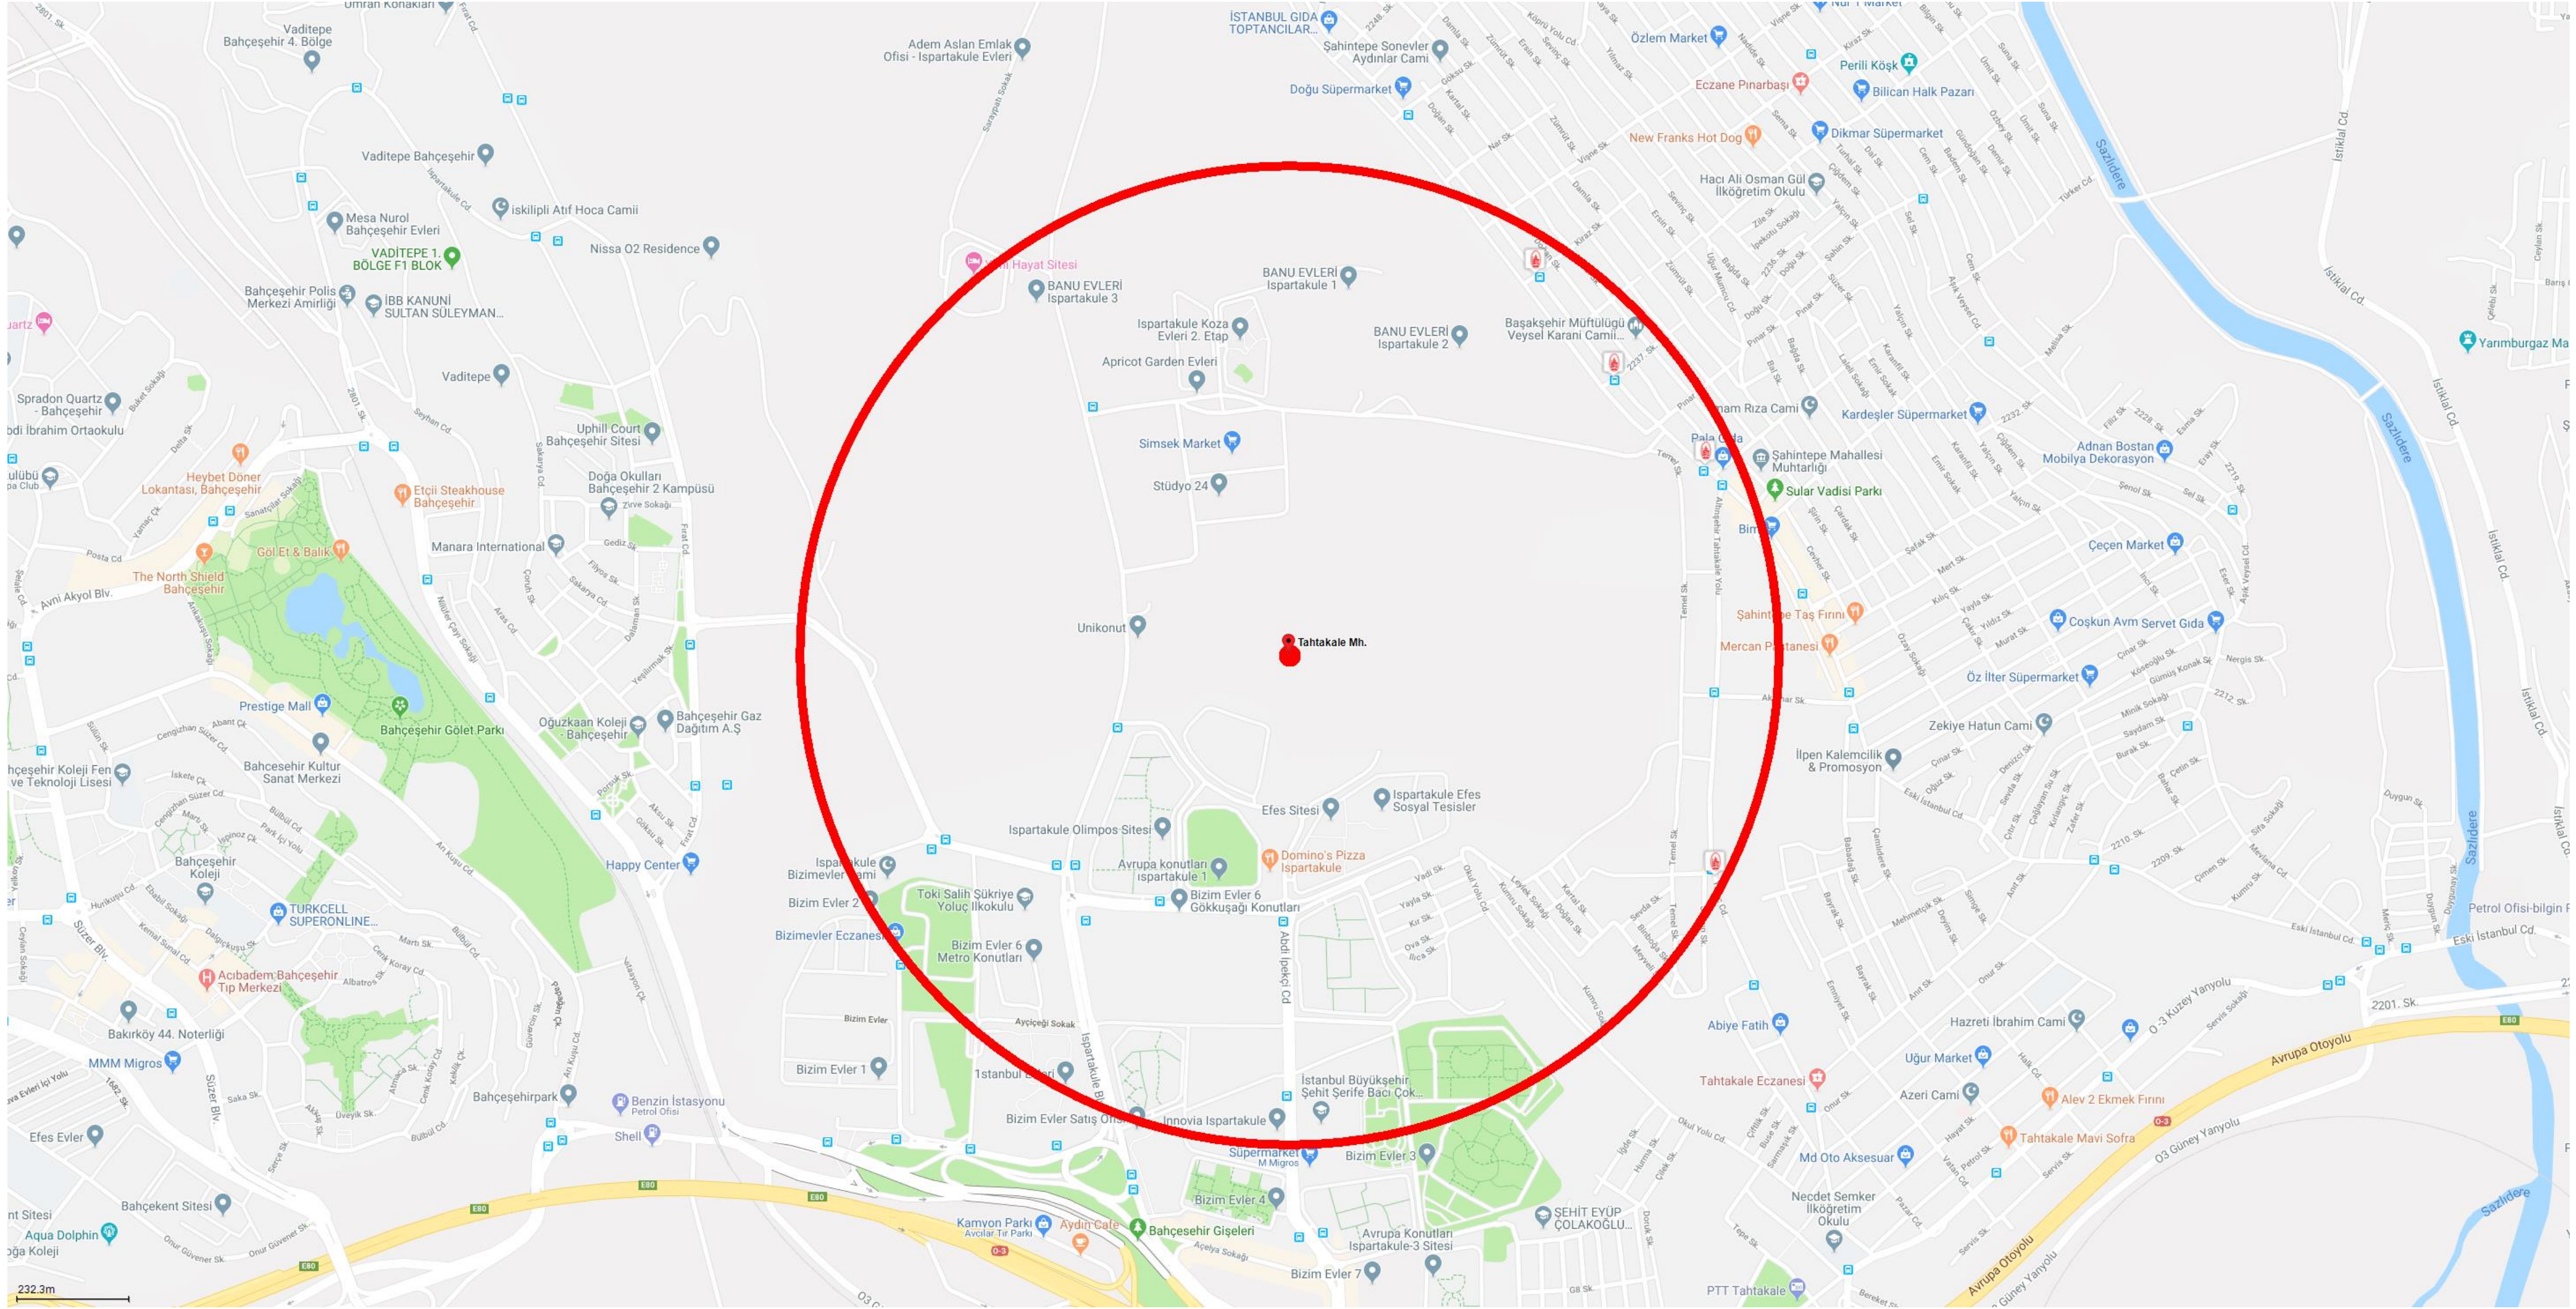

Mahalle Karnesi

İ S T A N B U L
BÜYÜKŞEHİR
BELEDİYESİ

Konum Bilgileri

il	İstanbul
İlçe	Avcılar
Mahalle	Tahtakale Mh.

Mahalle Sağlık Noktaları

1000m

Acil Yardım İstasyonu (1)

Aile Sağlığı Merkezi (1)

Meslek Edindirme Kursu (1)

Kuran Kursu (3)

Bilgi Evi (1)

Mahalle Sosyal ve Kültürel Tesis Noktaları

1000m

Bölge	Tahtakale Mh. / Avcılar / İstanbul
Mahalledeki Toplam Sosyal ve Kültürel Tesis Sayısı	0

Mahalle Dini Tesis Noktaları

1000m

Camii (2)

Mescit (1)

Bölge	Tahtakale Mh. / Avcılar / İstanbul
Mahalledeki Toplam Dini Tesis Sayısı	7

Mahalle Ulaşım Noktaları

1000m

İETT Durak (4)

Bölge	Tahtakale Mh. / Avclar / İstanbul
Mahalledeki Toplam Ulaşım Noktaları Sayısı	17