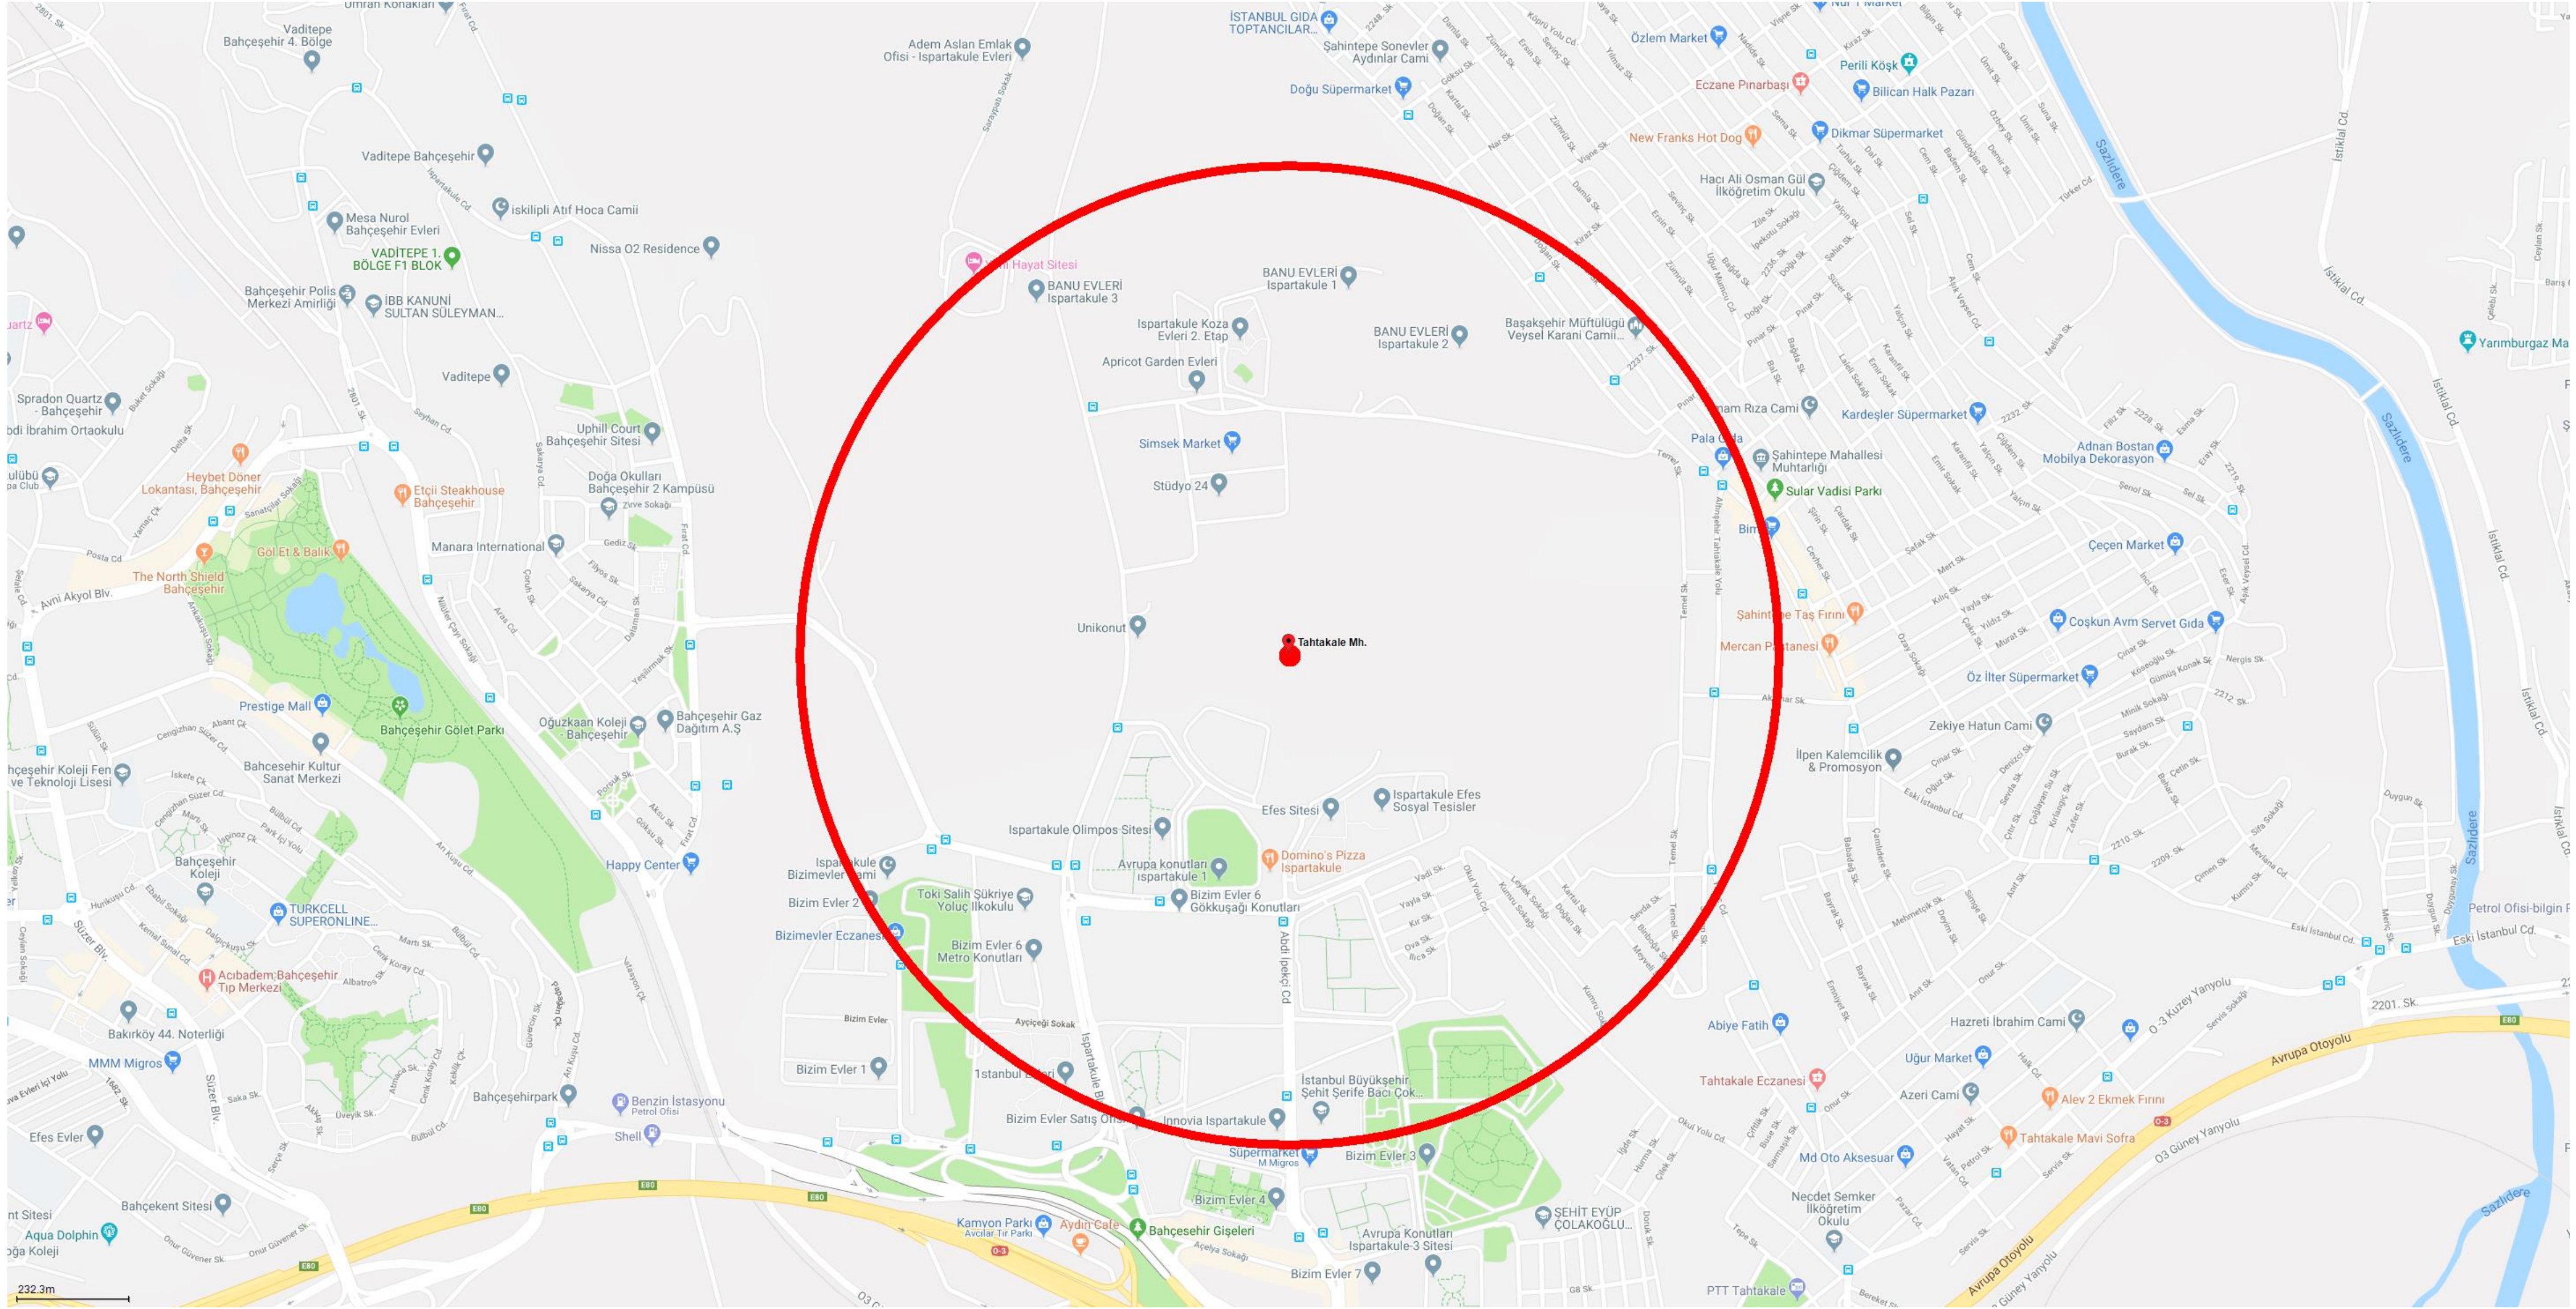

Mahalle Spor Tesis Noktaları

1000m

Bölge	Tahtakale Mh. / Avcılar / İstanbul
Mahalledeki Toplam Dini Tesis Sayısı	1