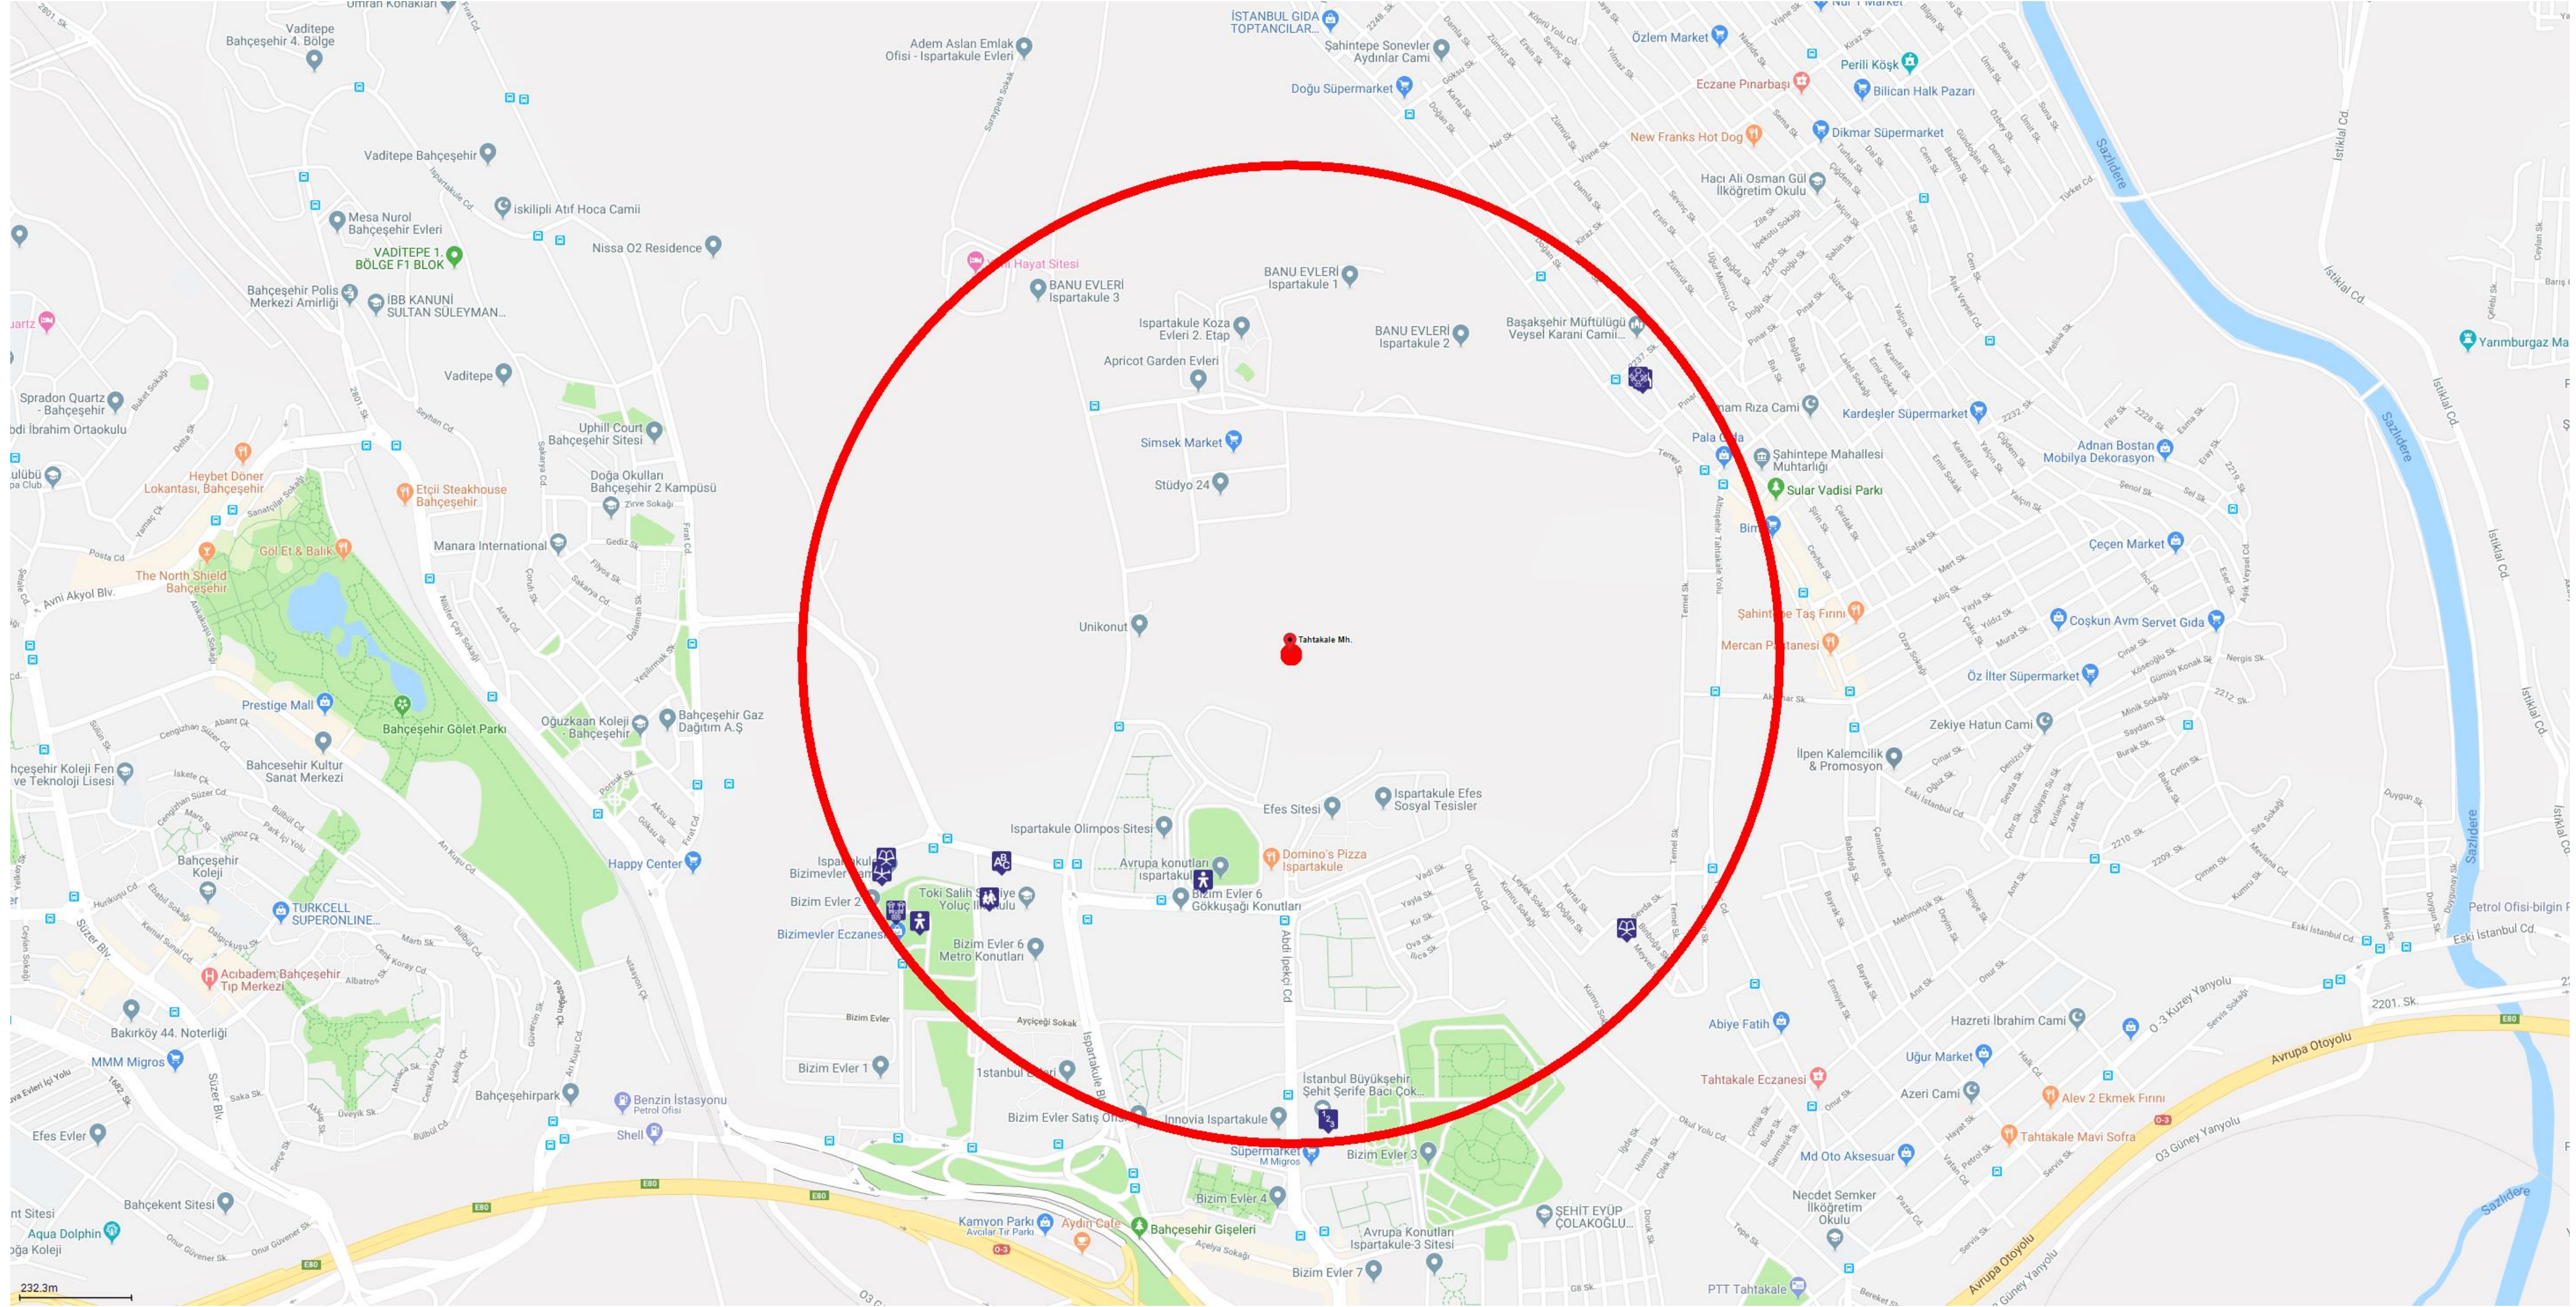

Mahalle Karnesi

İ S T A N B U L
BÜYÜKŞEHİR
BELEDİYESİ

Konum Bilgileri

il	İstanbul
İlçe	Avcılar
Mahalle	Tahtakale Mh.

Mahalle Sağlık Noktaları

1000m

Acil Yardım İstasyonu (1)

Aile Sağlığı Merkezi (1)

Bölge	Tahtakale Mh. / Avcılar / İstanbul
Mahalleli Toplam Sağlık Kurumu Sayısı	3

Mahalle Eğitim Noktaları

1000m

Lise Devlet (1)

Ortaokul Devlet (1)

İlkokul Özel (1)

İlkokul Devlet (1)

Anaokulu Özel (2)

Meslek Edindirme Kursu (1)

Kuran Kursu (3)

Bilgi Evi (1)

Mahalle Sosyal ve Kültürel Tesis Noktaları

1000m

Bölge	Tahtakale Mh. / Avcılar / İstanbul
Mahalledeki Toplam Sosyal ve Kültürel Tesis Sayısı	0

Mahalle Dini Tesis Noktaları

1000m

Camii (2)

Mescit (1)

Bölge	Tahtakale Mh. / Avcılar / İstanbul
Mahalledeki Toplam Dini Tesis Sayısı	7

Mahalle Ulaşım Noktaları

1000m

İETT Durak (4)

Bölge	Tahtakale Mh. / Avclar / İstanbul
Mahalledeki Toplam Ulaşım Noktaları Sayısı	17