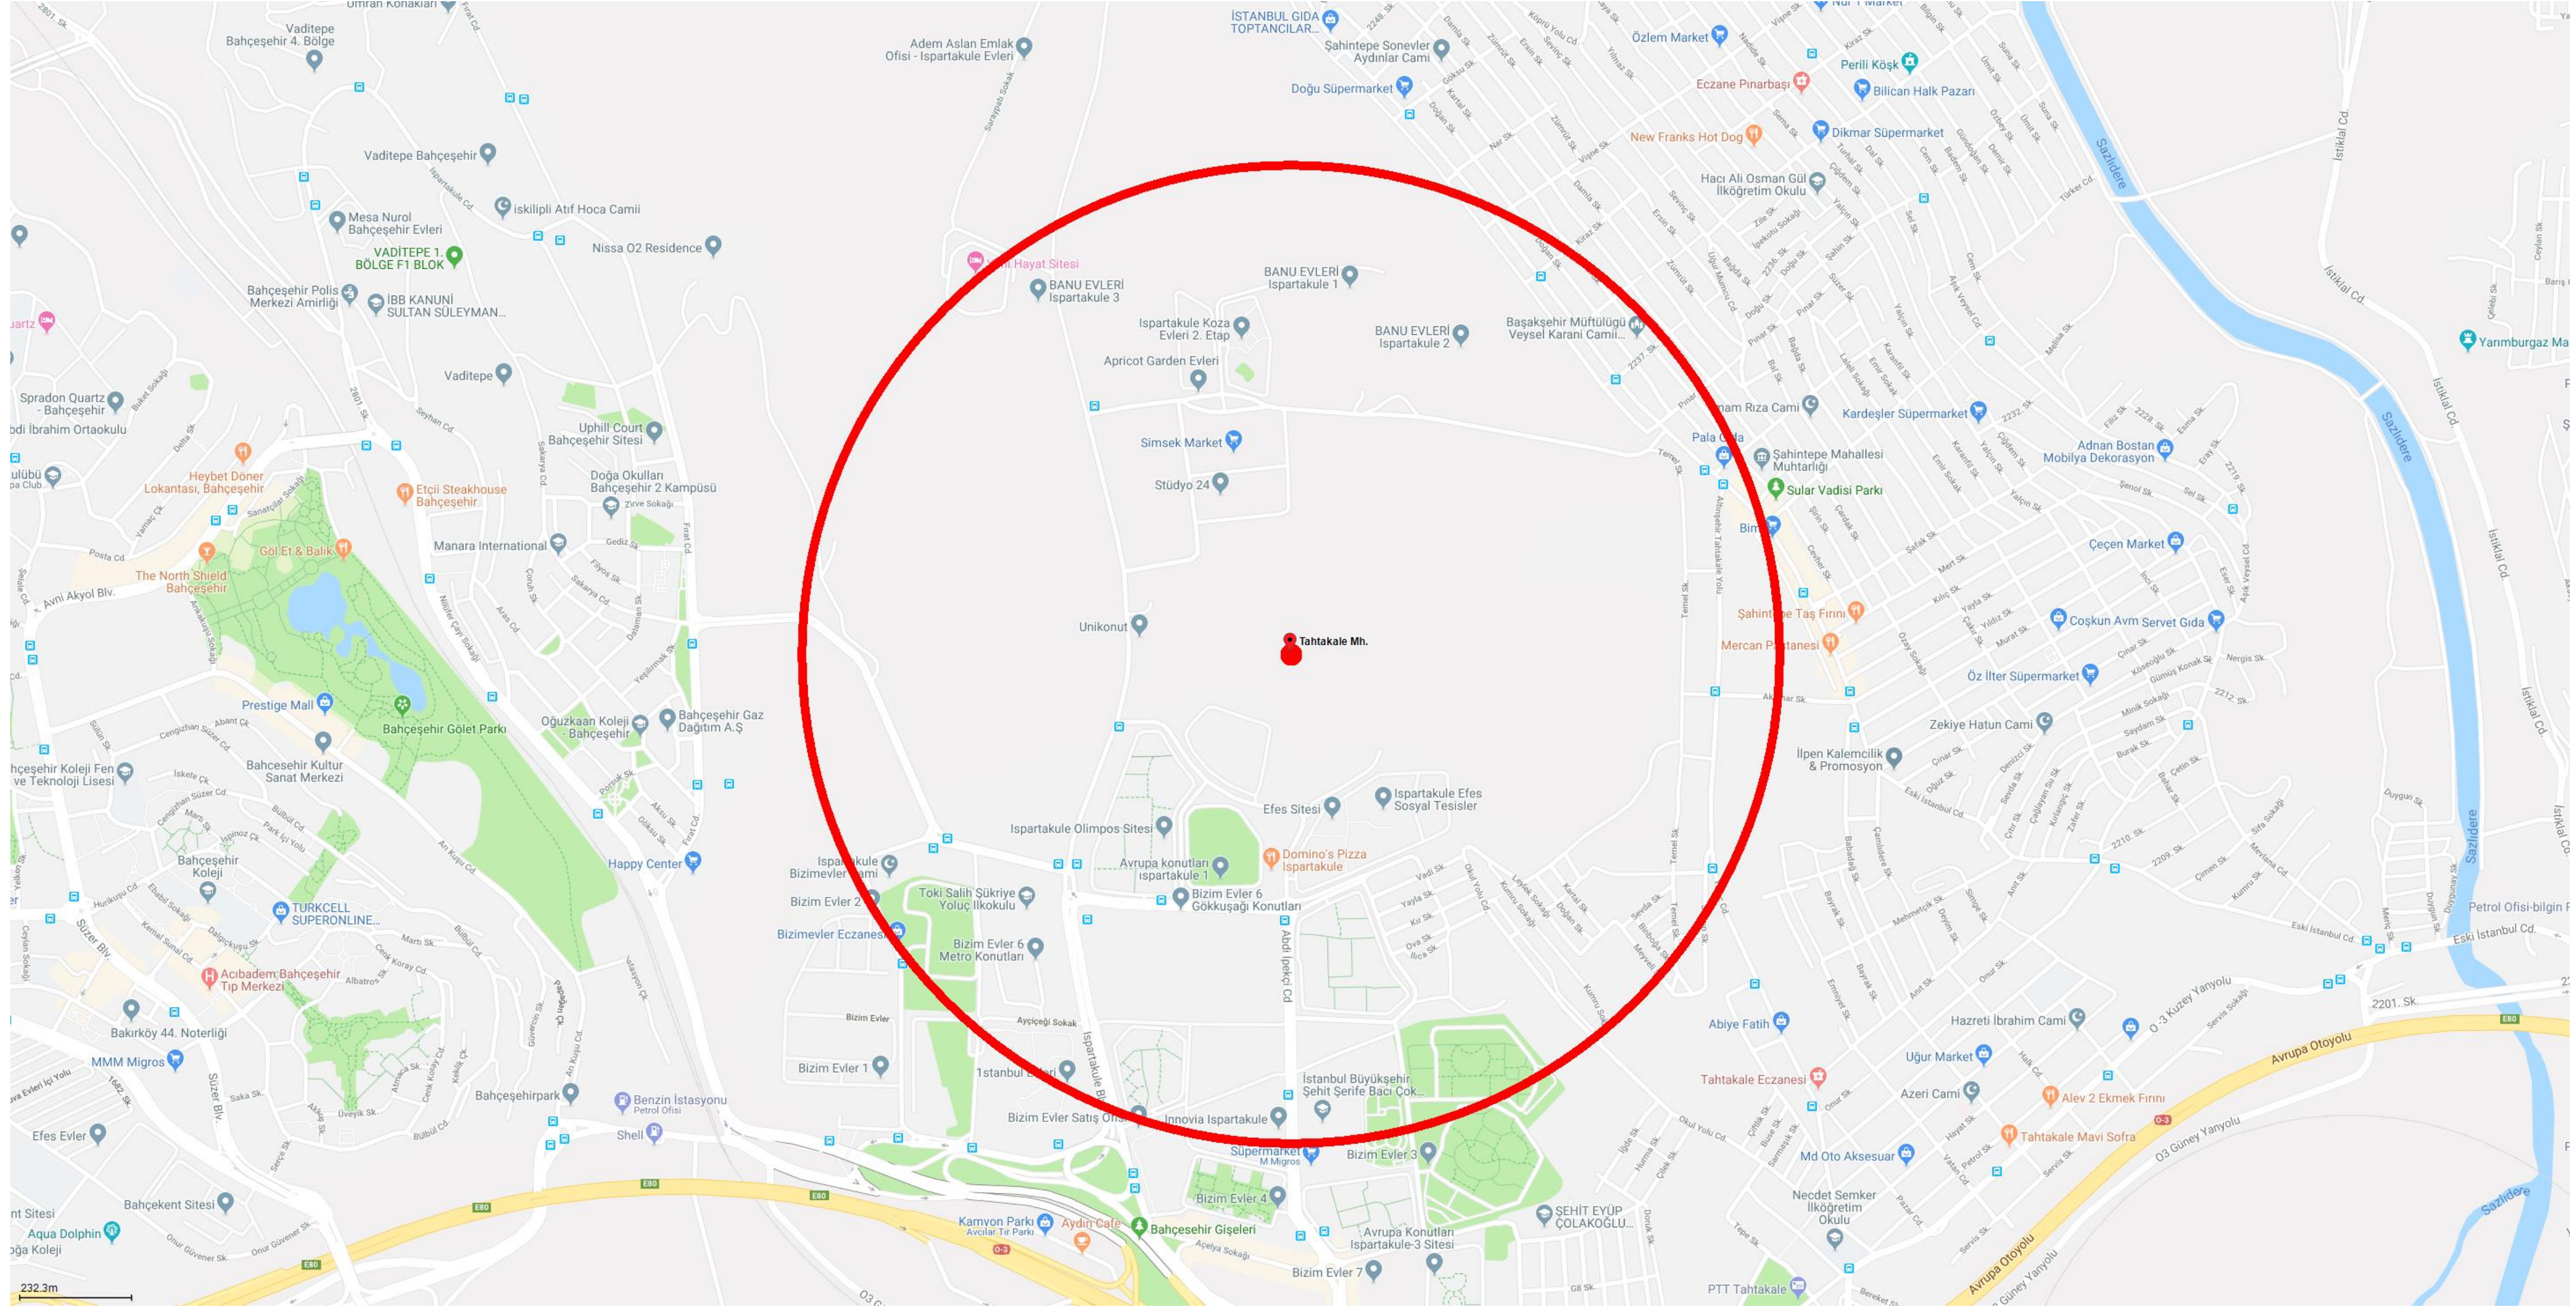

Mahalle Karnesi

İ S T A N B U L
BÜYÜKŞEHİR
BELEDİYESİ

Konum Bilgileri

il	İstanbul
İlçe	Avcılar
Mahalle	Tahtakale Mh.

Mahalle Sağlık Noktaları

1000m

Acil Yardım İstasyonu (1)

Aile Sağlığı Merkezi (1)

Bölge	Tahtakale Mh. / Avcılar / İstanbul
Mahalleli Toplam Sağlık Kurumu Sayısı	3

Mahalle Eğitim Noktaları

1000m

Lise Devlet (1)

Ortaokul Devlet (1)

İlkokul Özel (1)

İlkokul Devlet (1)

Anaokulu Özel (2)

Meslek Edindirme Kursu (1)

Kuran Kursu (3)

Bilgi Evi (1)

Mahalle Sosyal ve Kültürel Tesis Noktaları

1000m

Bölge	Tahtakale Mh. / Avcılar / İstanbul
Mahalledeki Toplam Sosyal ve Kültürel Tesis Sayısı	0

Mahalle Dini Tesis Noktaları