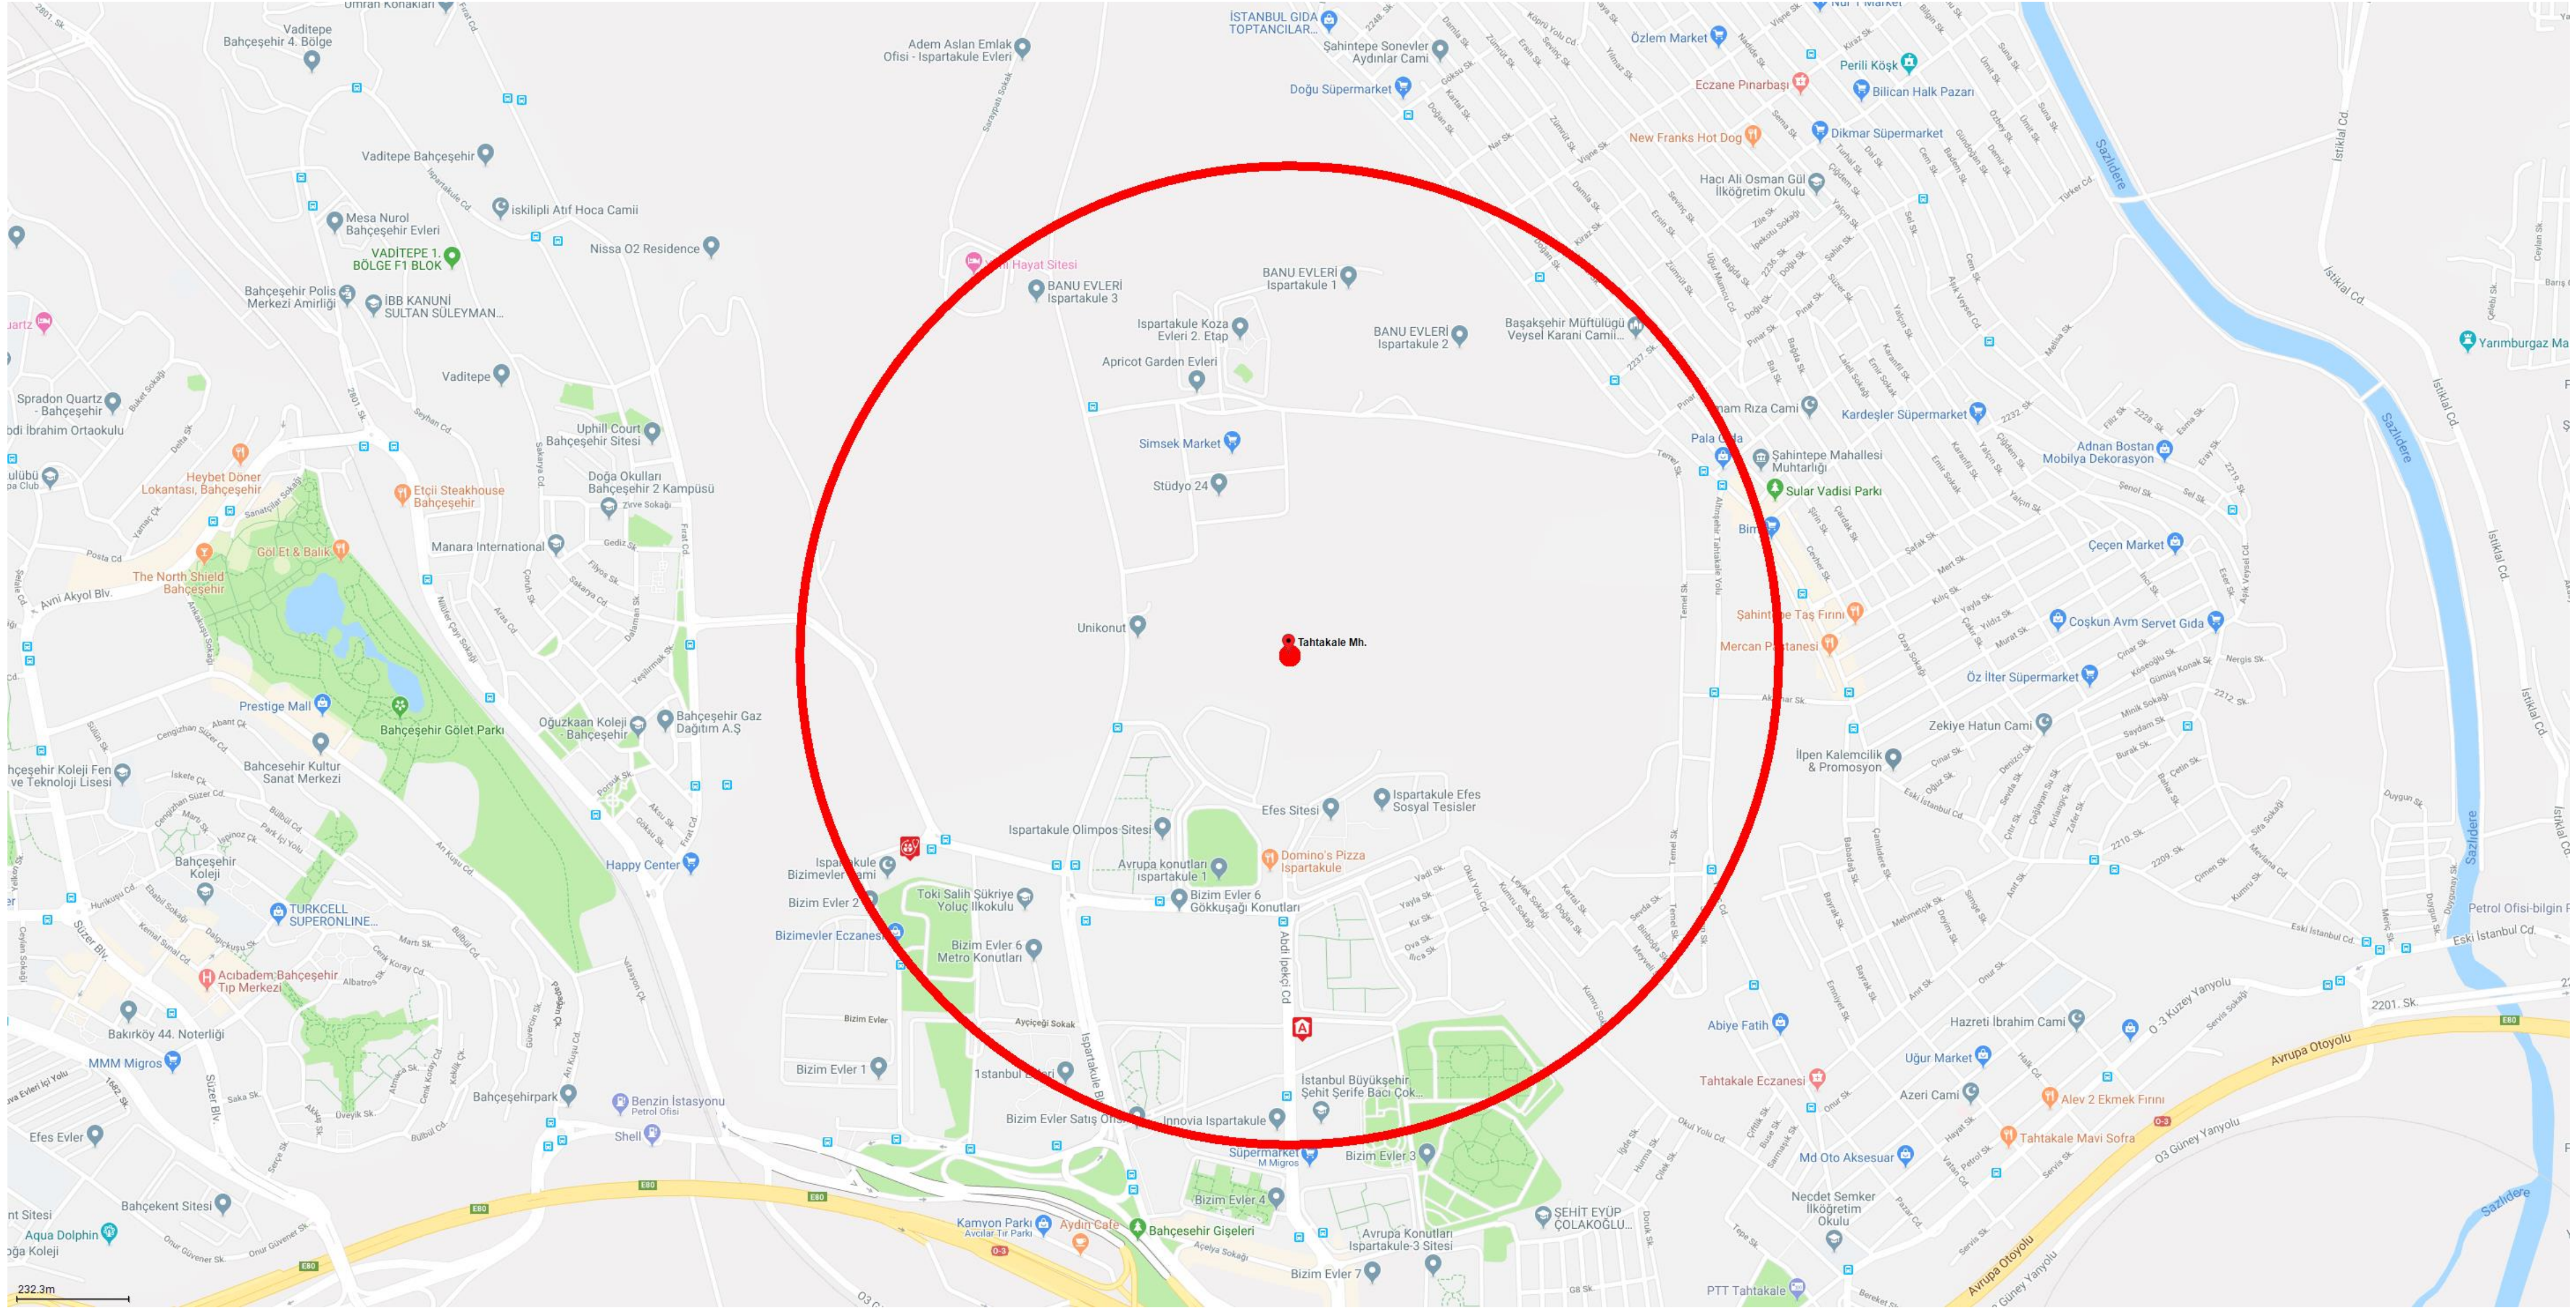

Mahalle Karnesi

İ S T A N B U L
BÜYÜKŞEHİR
BELEDİYESİ

Konum Bilgileri

il	İstanbul
İlçe	Avcılar
Mahalle	Tahtakale Mh.

Mahalle Sağlık Noktaları

1000m

Acil Yardım İstasyonu (1)

Aile Sağlığı Merkezi (1)

Bölge	Tahtakale Mh. / Avcılar / İstanbul
Mahalleli Toplam Sağlık Kurumu Sayısı	3

Mahalle Eğitim Noktaları

1000m

Lise Devlet (1)

Ortaokul Devlet (1)

İlkokul Özel (1)

İlkokul Devlet (1)

Anaokulu Özel (2)

Meslek Edindirme Kursu (1)

Kuran Kursu (3)

Bilgi Evi (1)

Mahalle Sosyal ve Kültürel Tesis Noktaları

1000m

Bölge	Tahtakale Mh. / Avcılar / İstanbul
Mahalledeki Toplam Sosyal ve Kültürel Tesis Sayısı	0

Mahalle Dini Tesis Noktaları