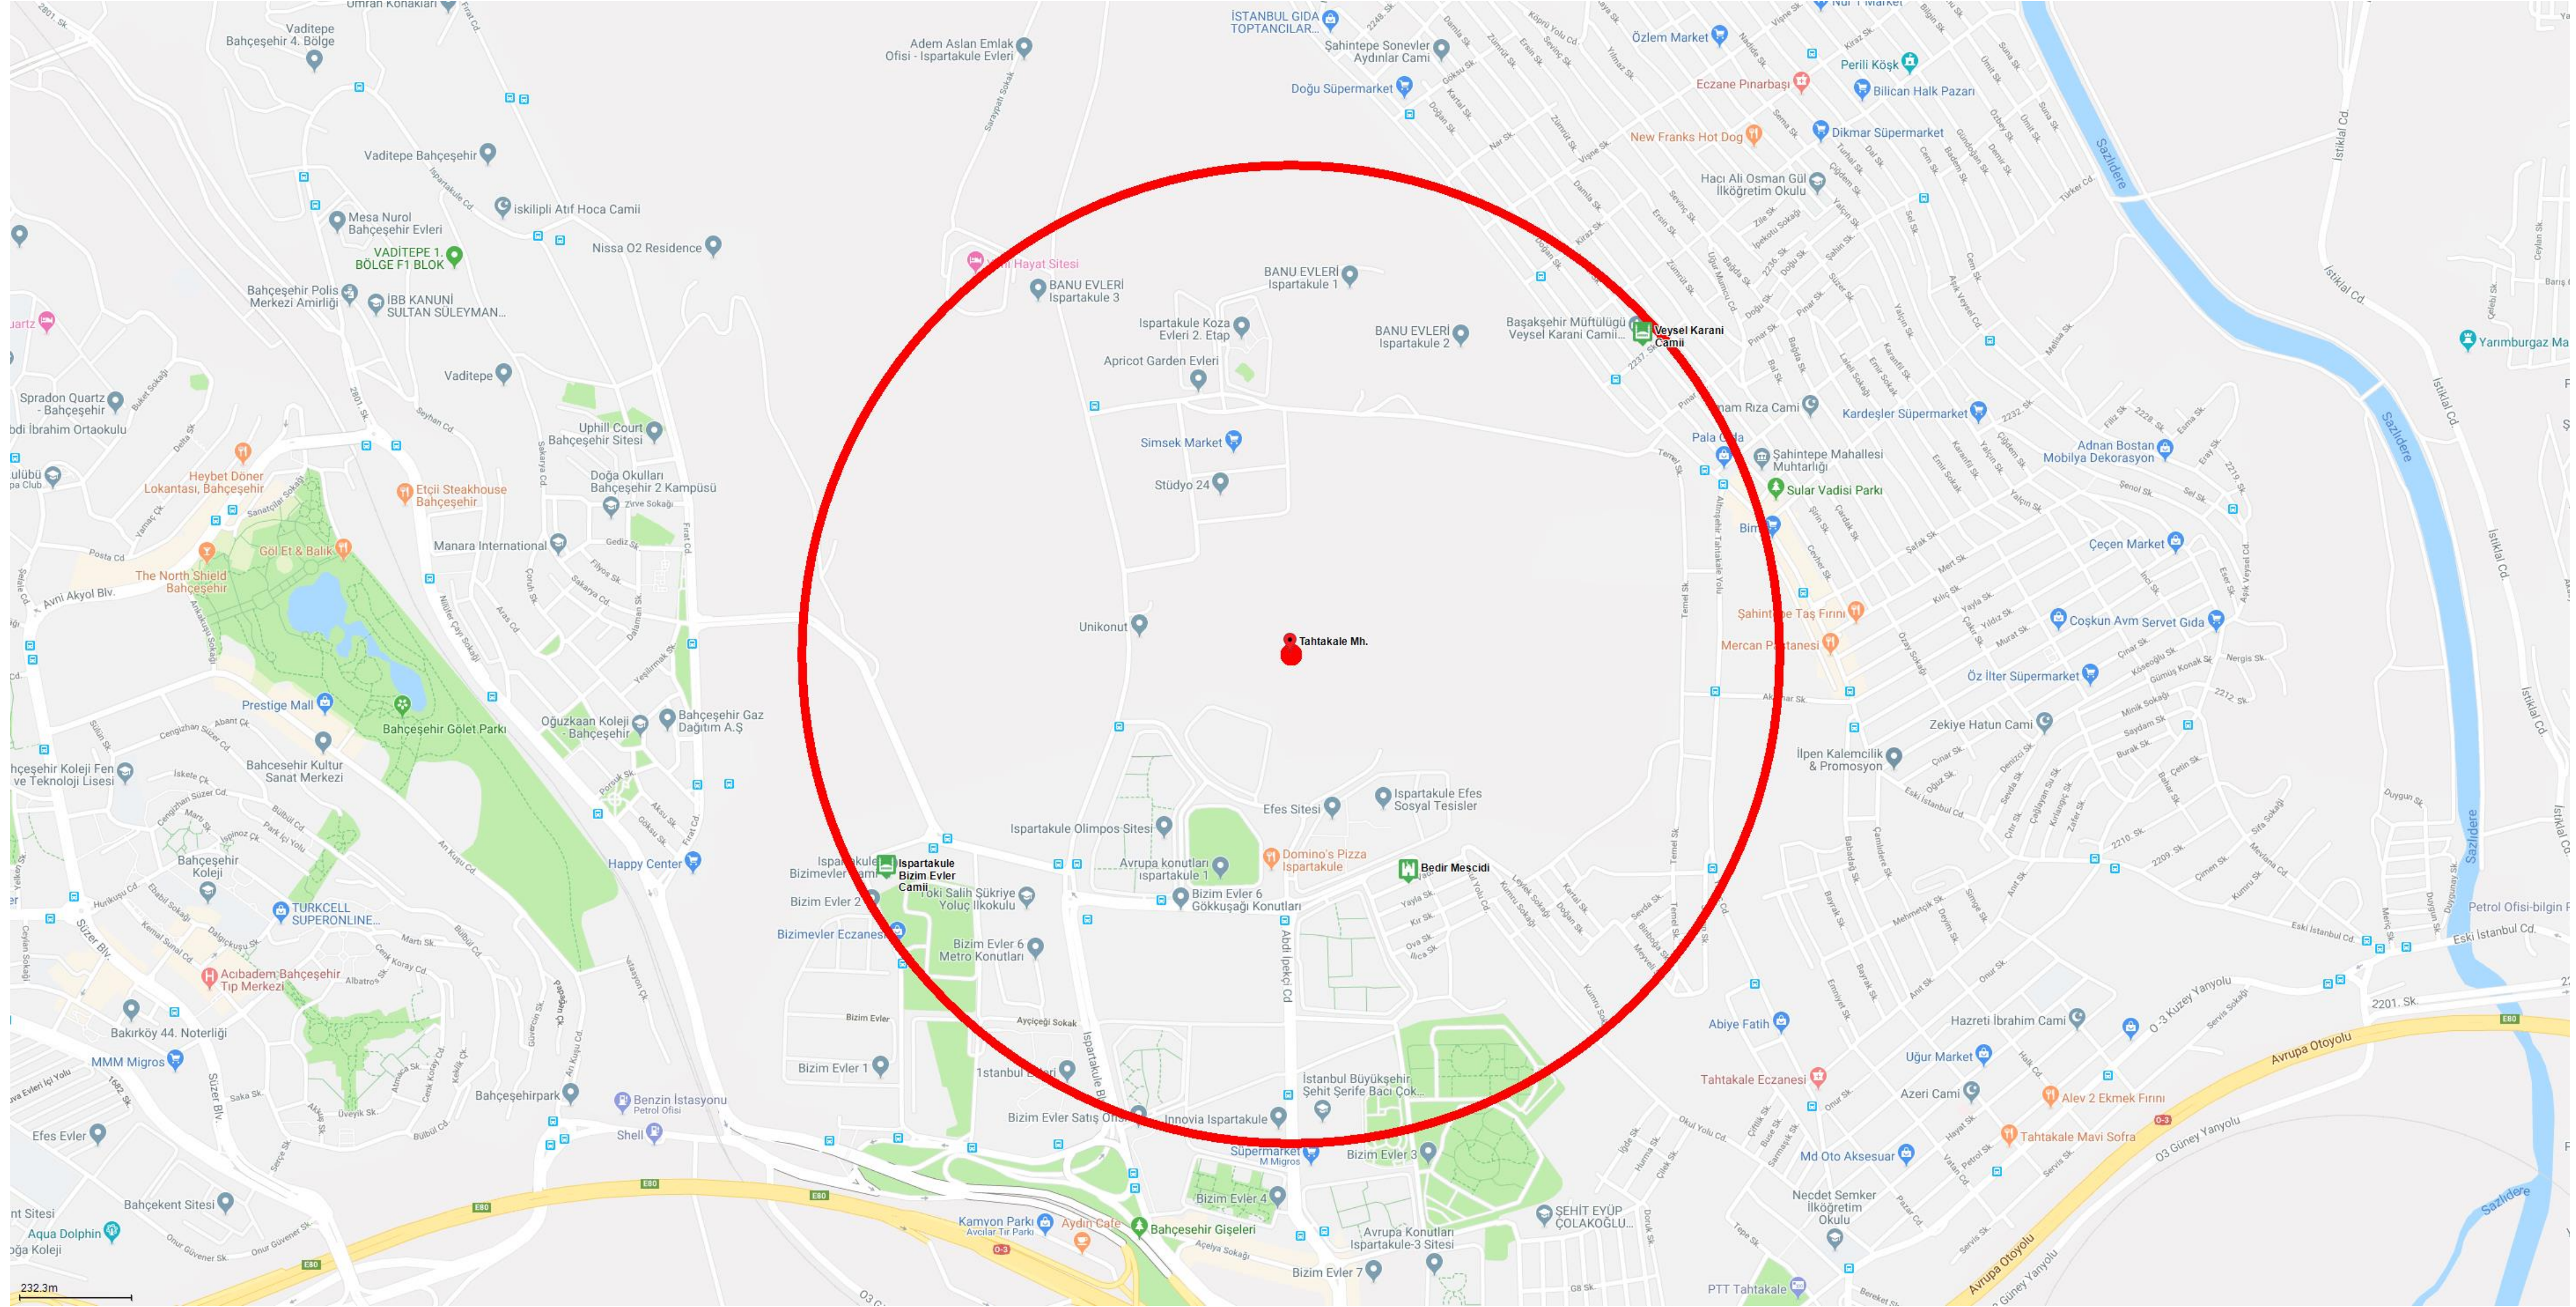

Mahalle Karnesi

İ S T A N B U L
BÜYÜKŞEHİR
BELEDİYESİ

Konum Bilgileri

il	İstanbul
İlçe	Avcılar
Mahalle	Tahtakale Mh.

Mahalle Sağlık Noktaları

1000m

Acil Yardım İstasyonu (1)

Aile Sağlığı Merkezi (1)

Meslek Edindirme Kursu (1)

Kuran Kursu (3)

Bilgi Evi (1)

Mahalle Sosyal ve Kültürel Tesis Noktaları

1000m

Bölge	Tahtakale Mh. / Avcılar / İstanbul
Mahalledeki Toplam Sosyal ve Kültürel Tesis Sayısı	0

Mahalle Dini Tesis Noktaları

1000m

Camii (2)

Mescit (1)

Bölge	Tahtakale Mh. / Avcılar / İstanbul
Mahalledeki Toplam Dini Tesis Sayısı	7

Mahalle Ulaşım Noktaları

1000m

İETT Durak (4)

Bölge	Tahtakale Mh. / Avclar / İstanbul
Mahalledeki Toplam Ulaşım Noktaları Sayısı	17