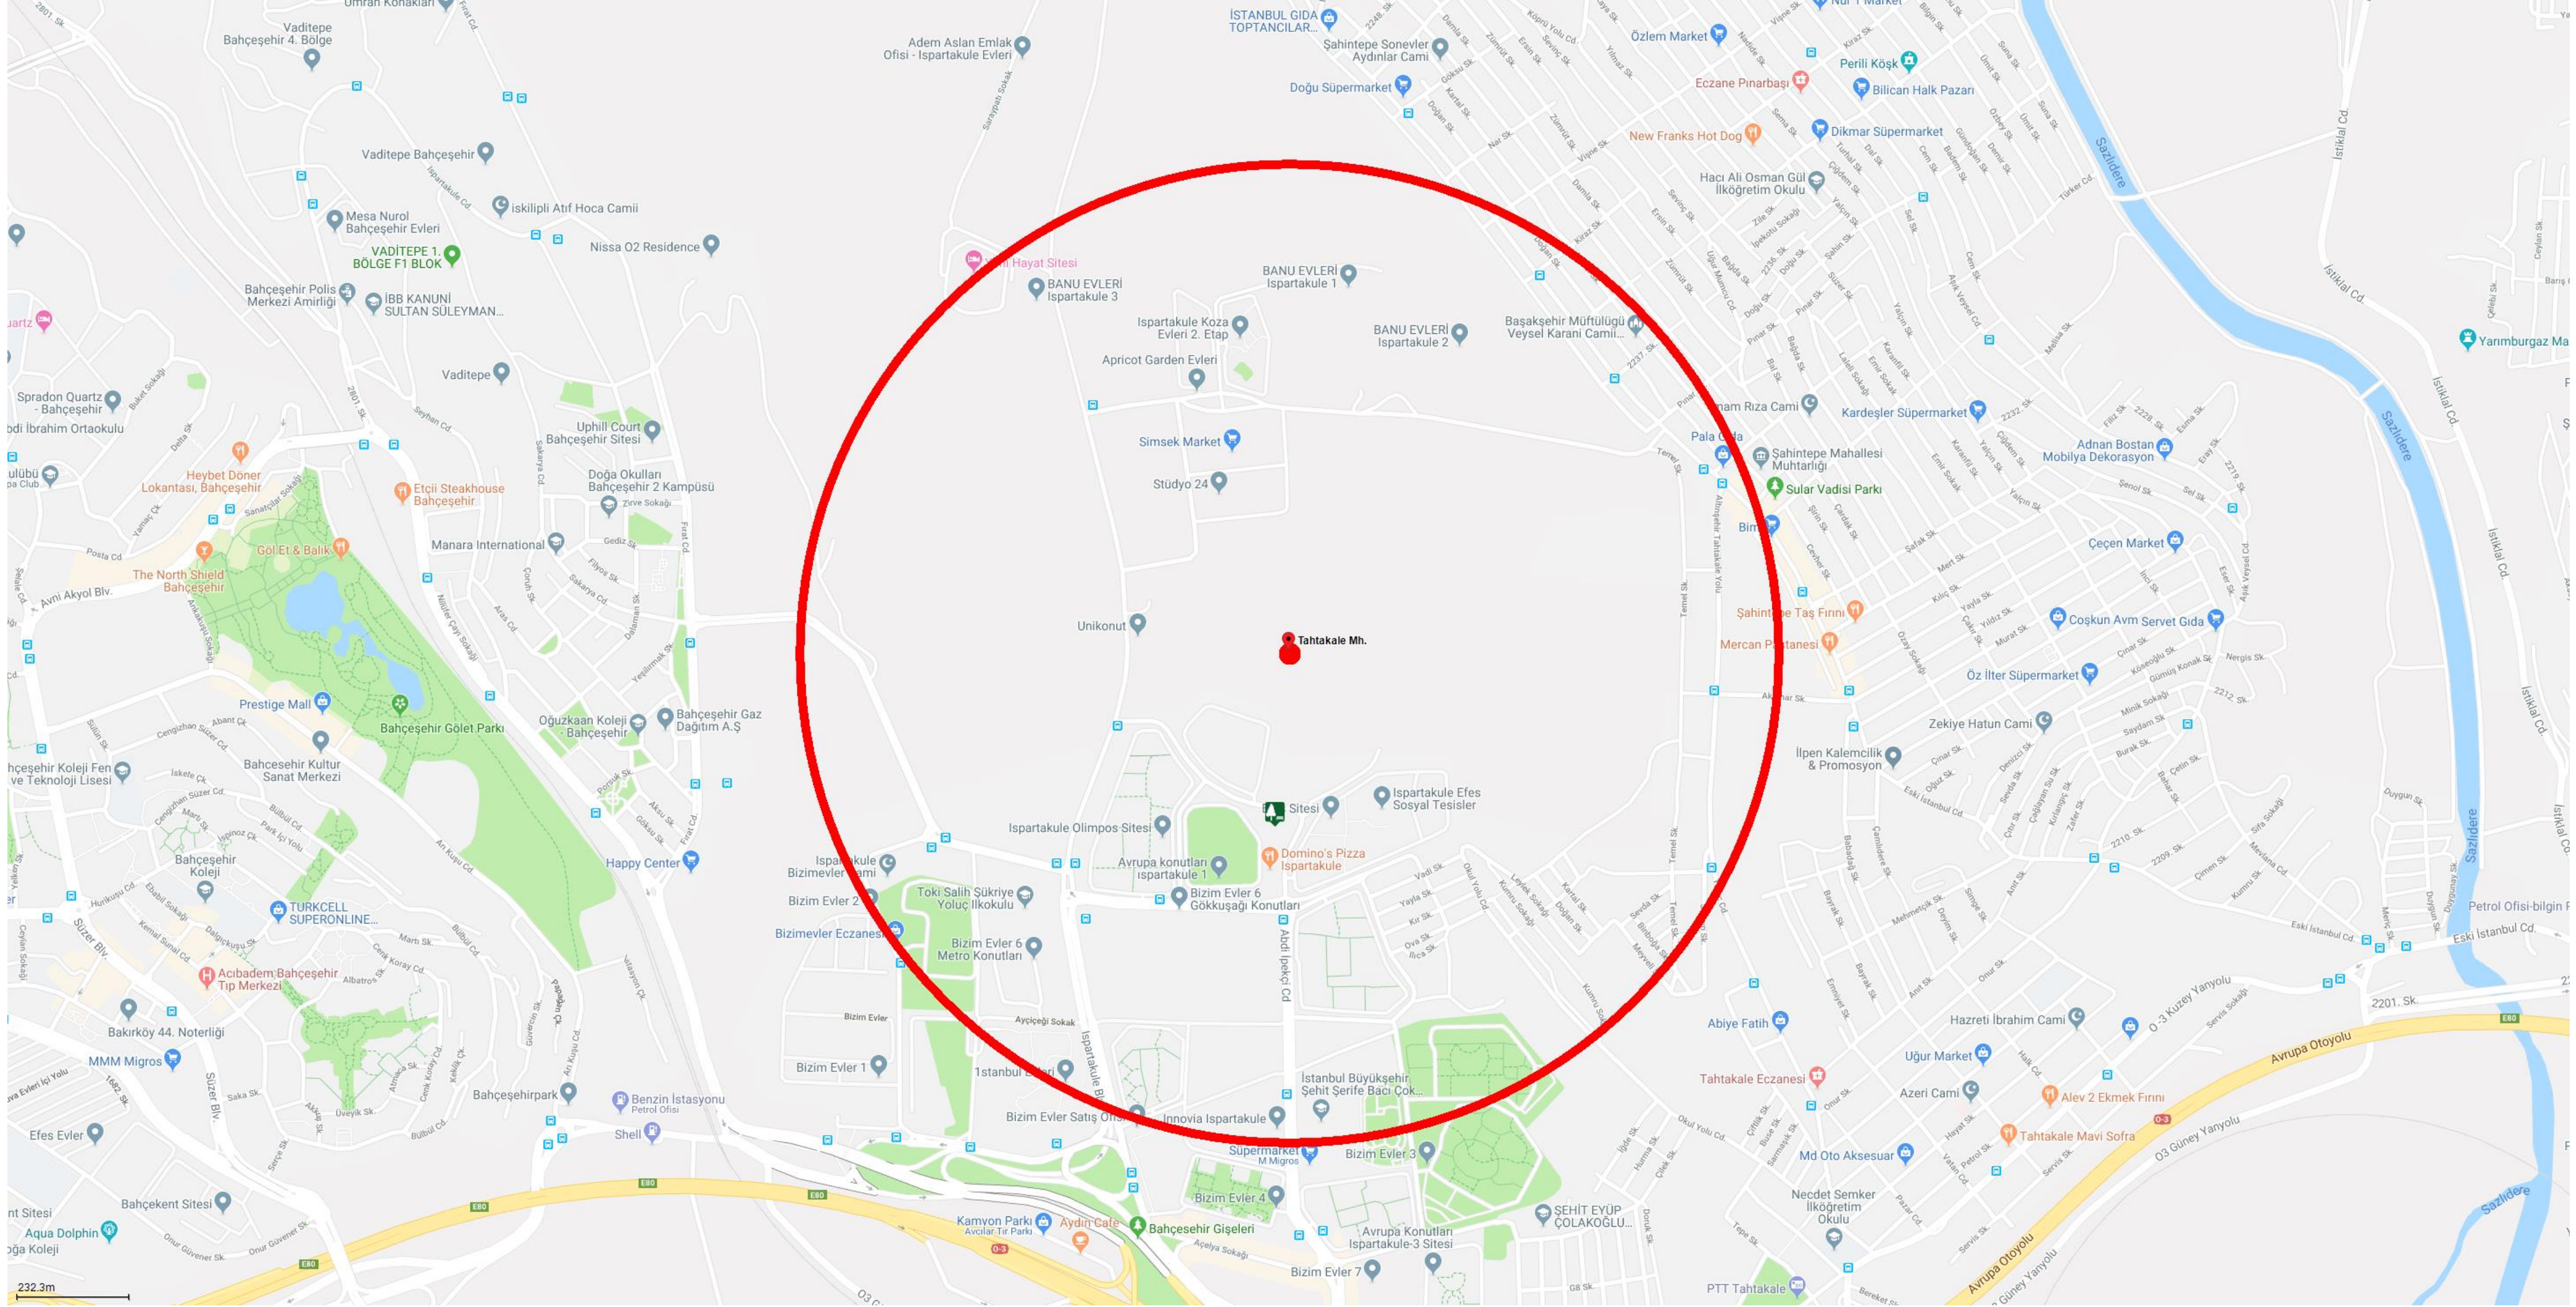

Mahalle Yeşil Alan Noktaları

1000m

Park (1)

Bölge	Tahtakale Mh. / Avcılar / İstanbul
Mahalledeki Toplam Yeşil Alan Sayısı	4