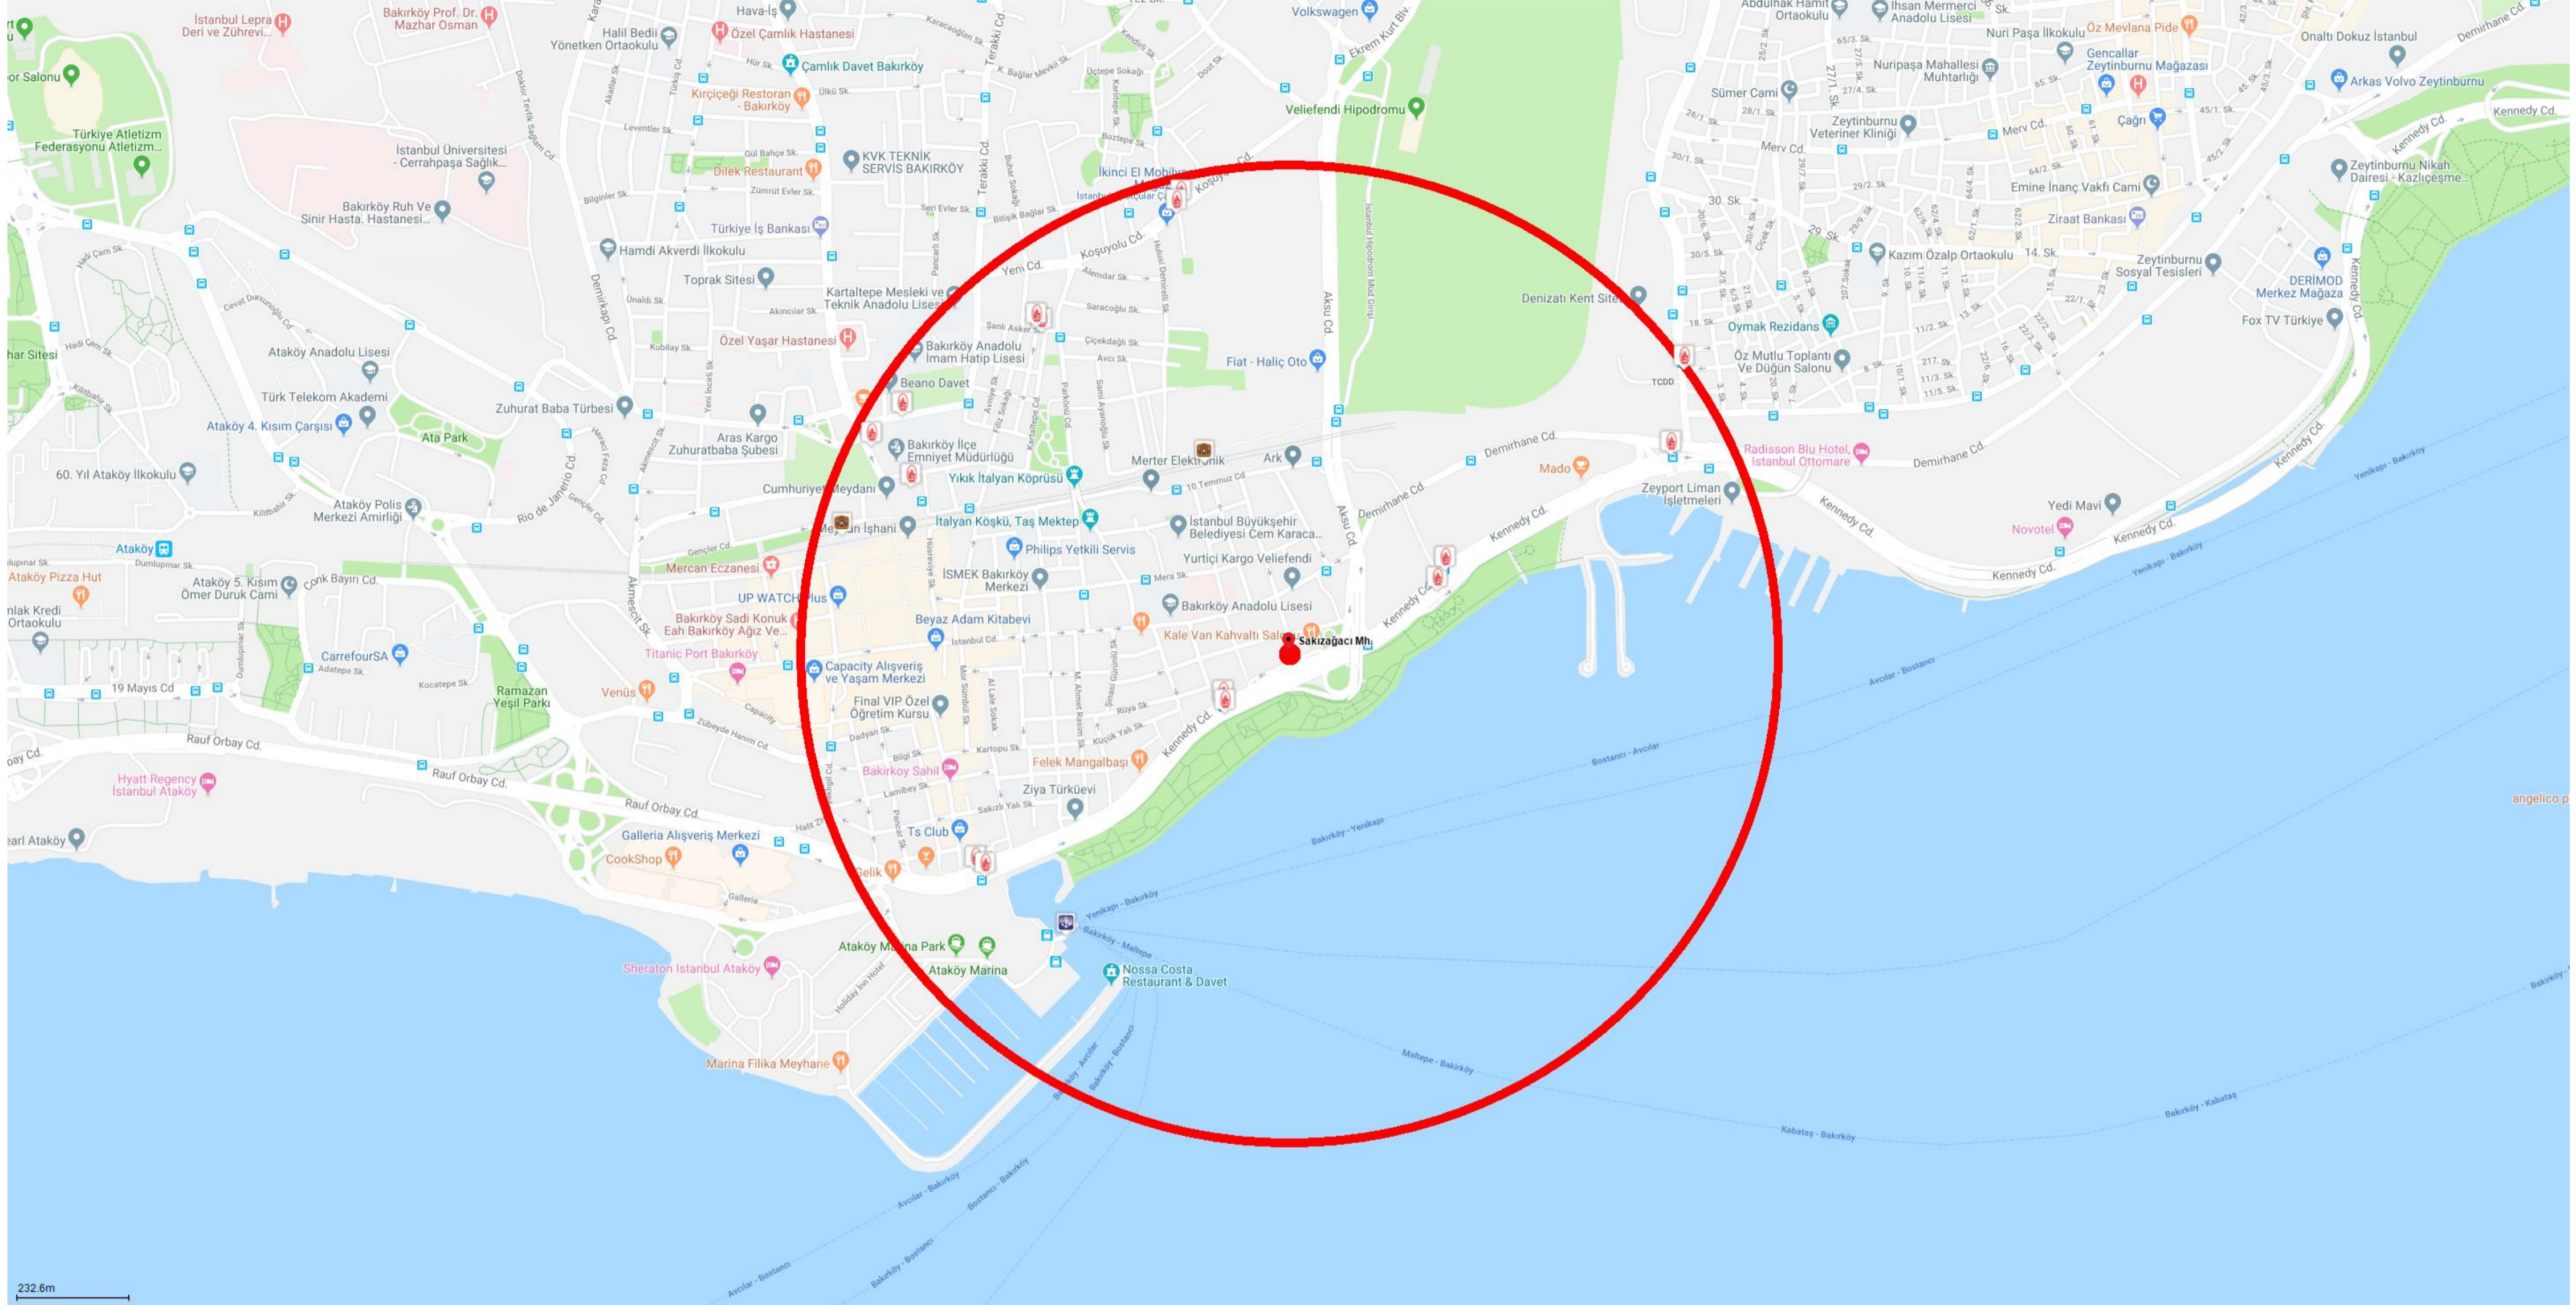

Mahalle Ulaşım Noktaları

1000m

İETT Durak (15)

Tren (2)

Deniz Otobüsü İskelesi (1)

Bölge	Sakızağacı Mh. / Bakırköy / İstanbul
Mahalledeki Toplam Ulaşım Noktaları Sayısı	4