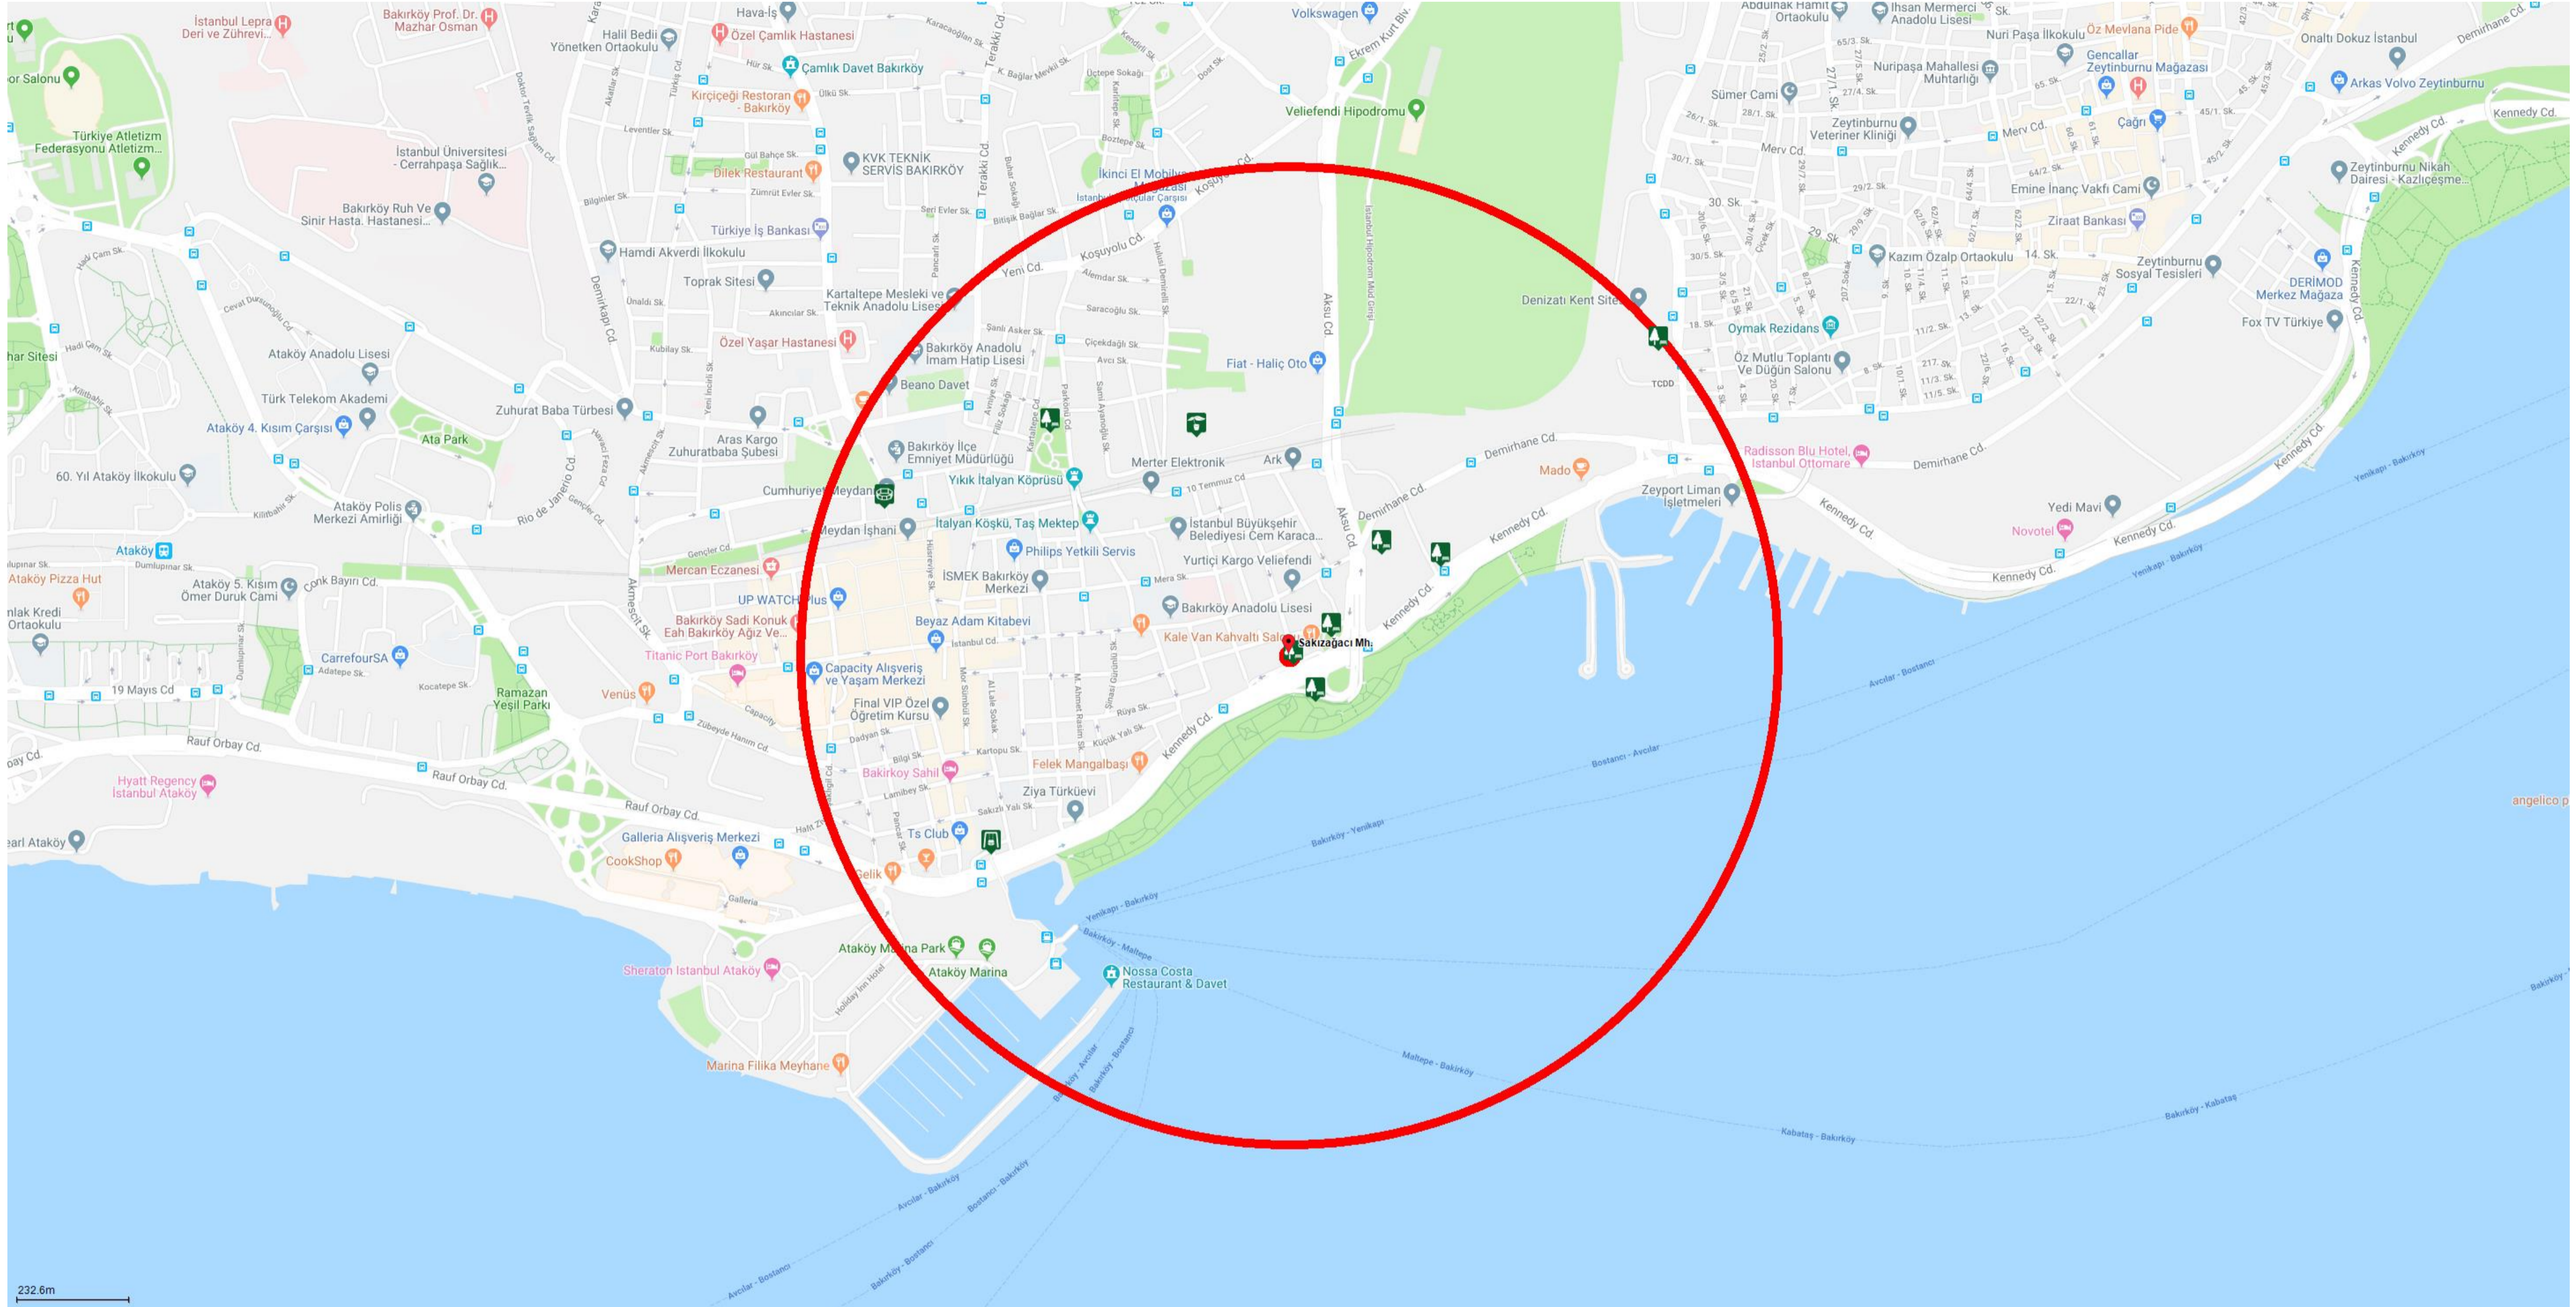

Mahalle Yeşil Alan Noktaları

1000m

Park (7)

Çocuk Parkı (1)

Fidanlık (1)

Meydan (1)

Bölge	Sakızağacı Mh. / Bakırköy / İstanbul
Mahalledeki Toplam Yeşil Alan Sayısı	5