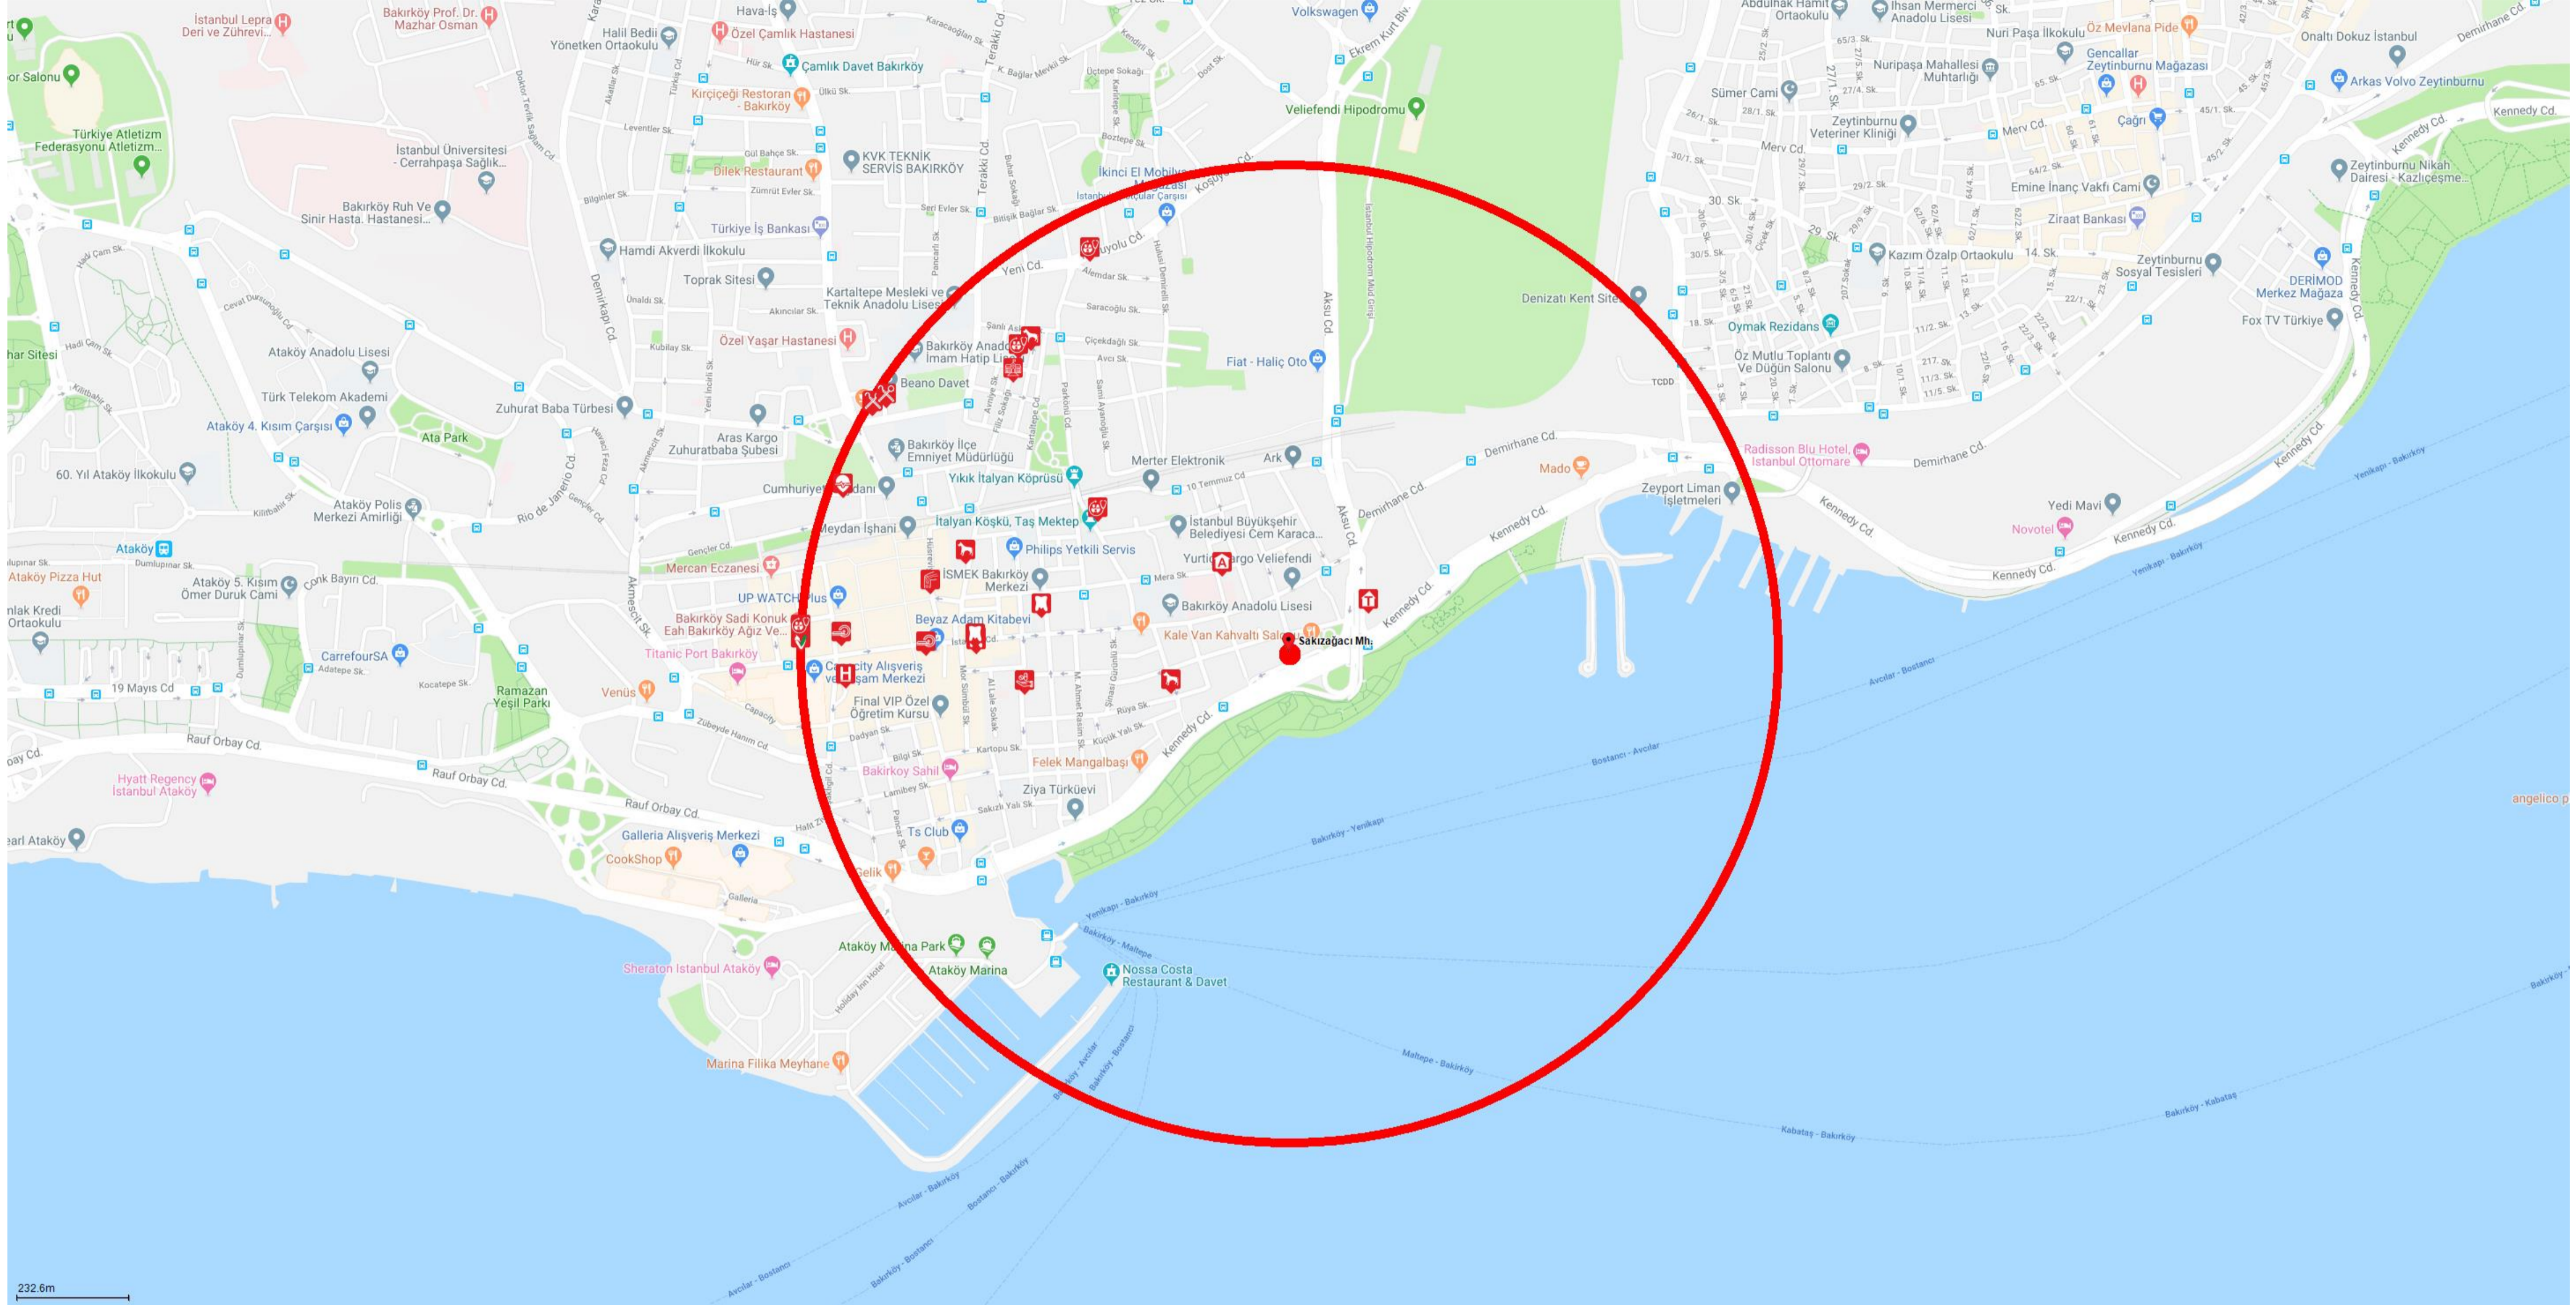

Mahalle Karnesi

İ S T A N B U L
BÜYÜKŞEHİR
BELEDİYESİ

Konum Bilgileri

il	İstanbul
ilçe	Bakırköy
Mahalle	Sakızağacı Mh.

Mahalle Sağlık Noktaları

1000m

Acil Yardım İstasyonu (1)

Aile Sağlığı Merkezi (4)