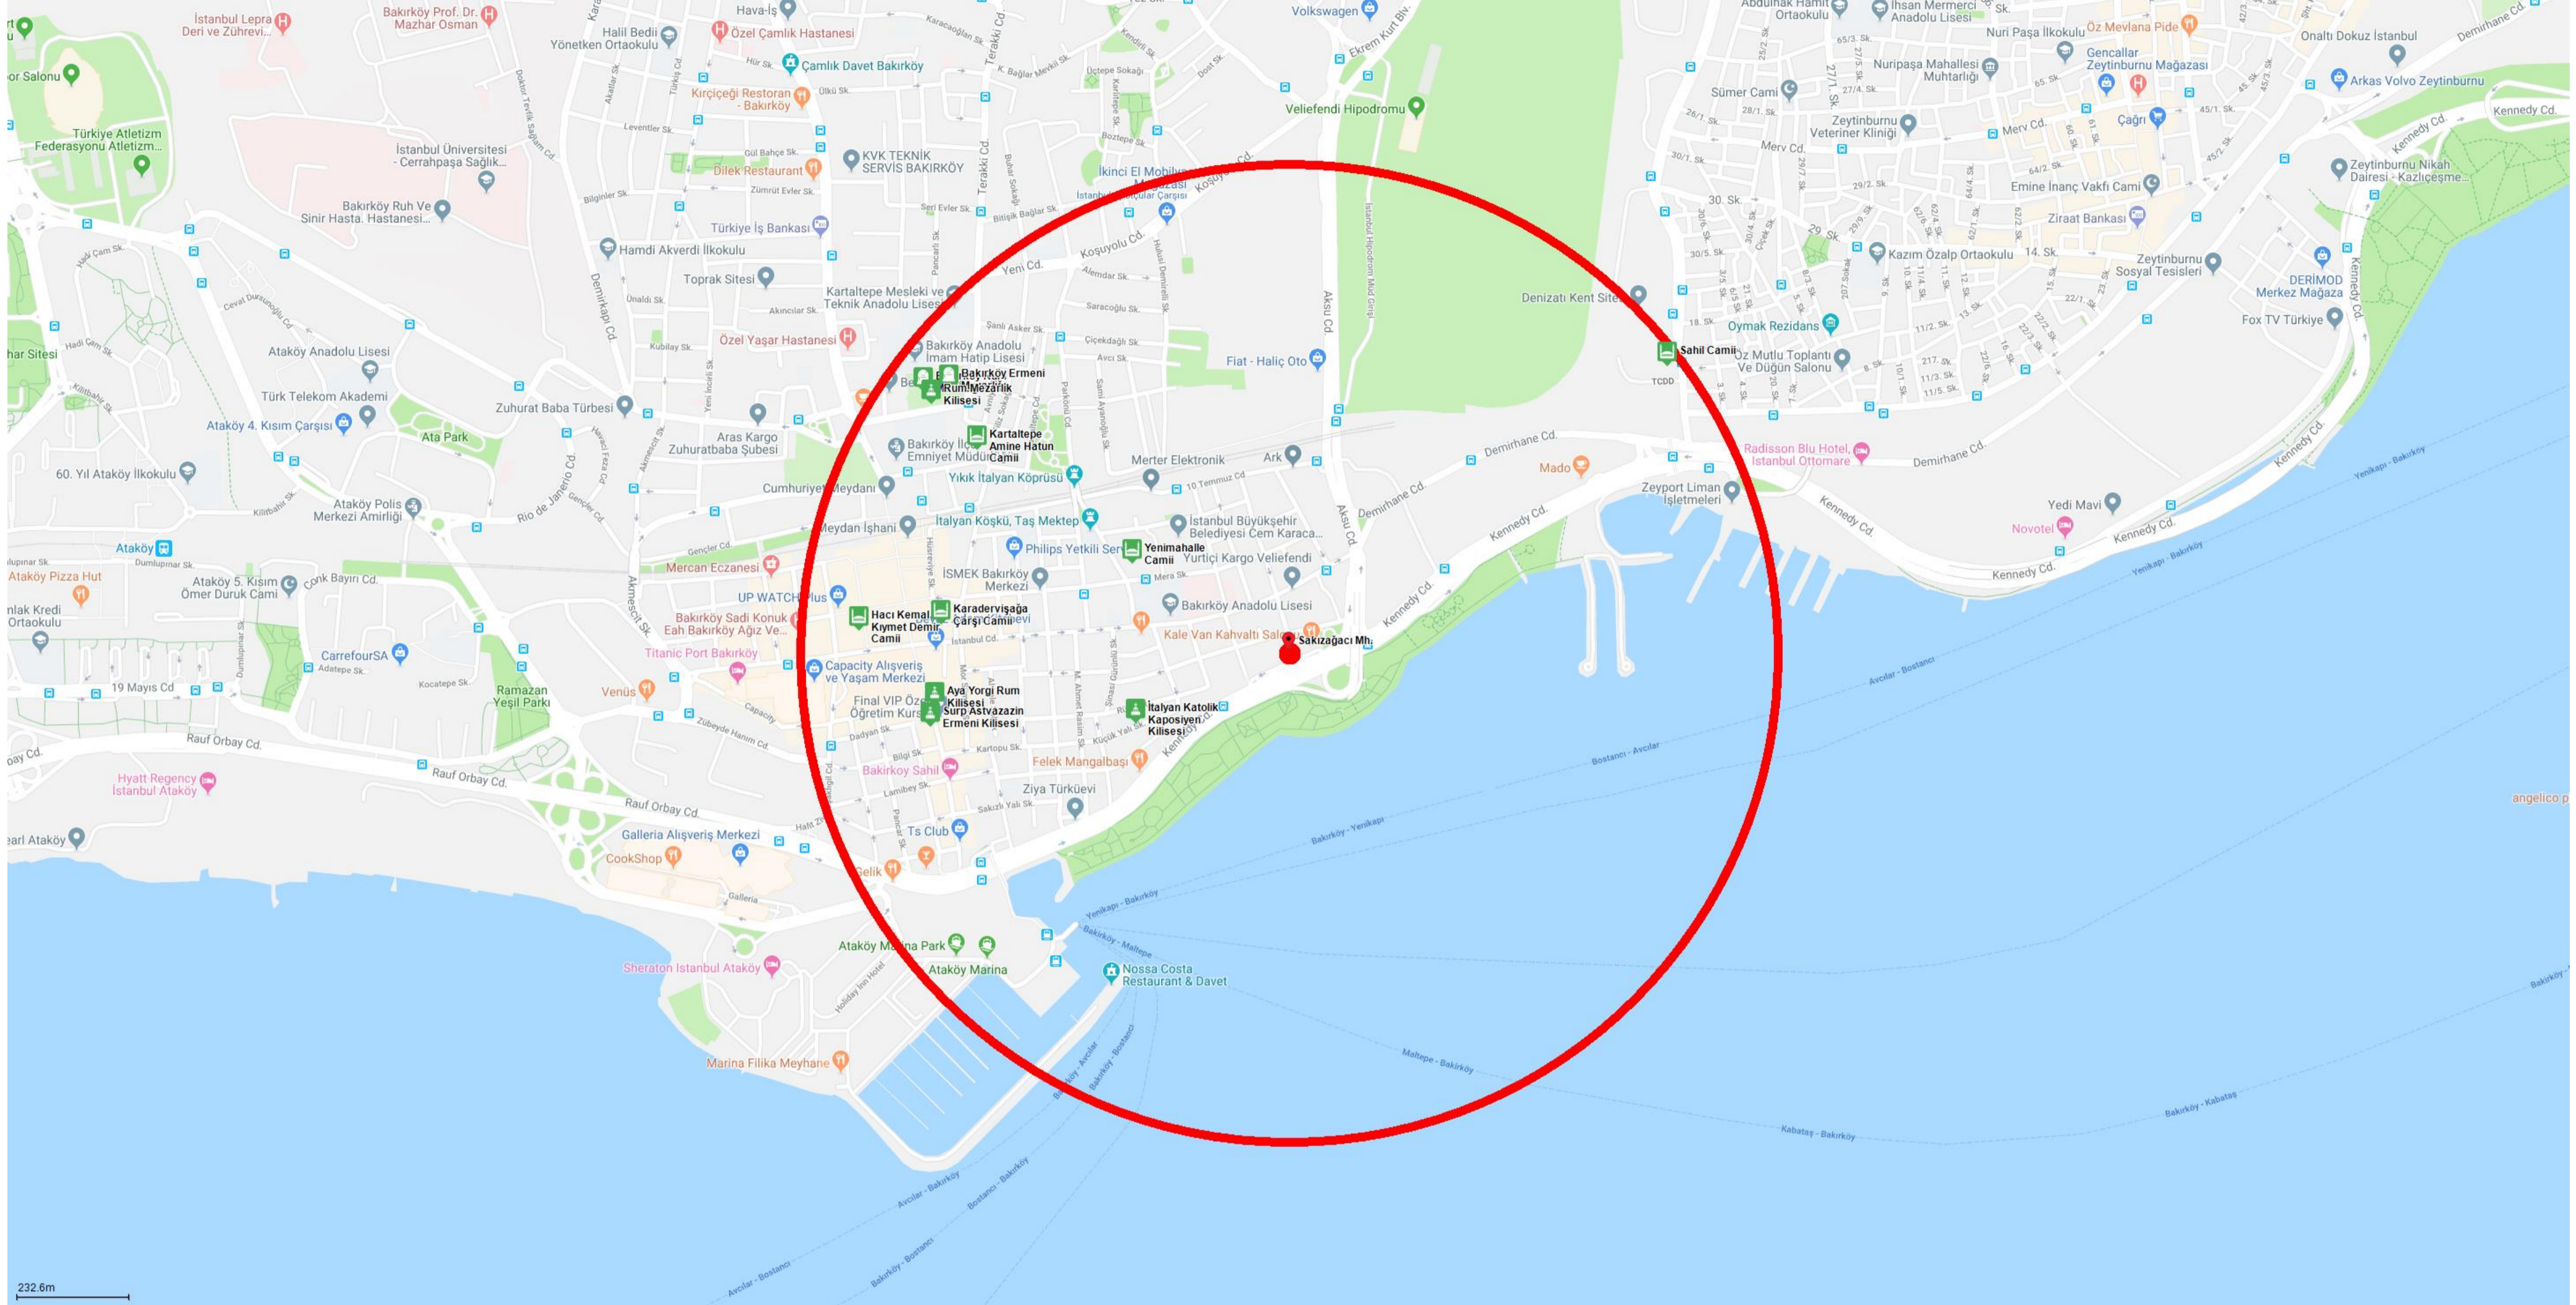

Mahalle Dini Tesis Noktaları

1000m

Camii (5)

Kilise (4)

Rum/Ortodoks Mezarlığı (2)

Bölge	Sakızağacı Mh. / Bakırköy / İstanbul
Mahalledeki Toplam Dini Tesis Sayısı	1