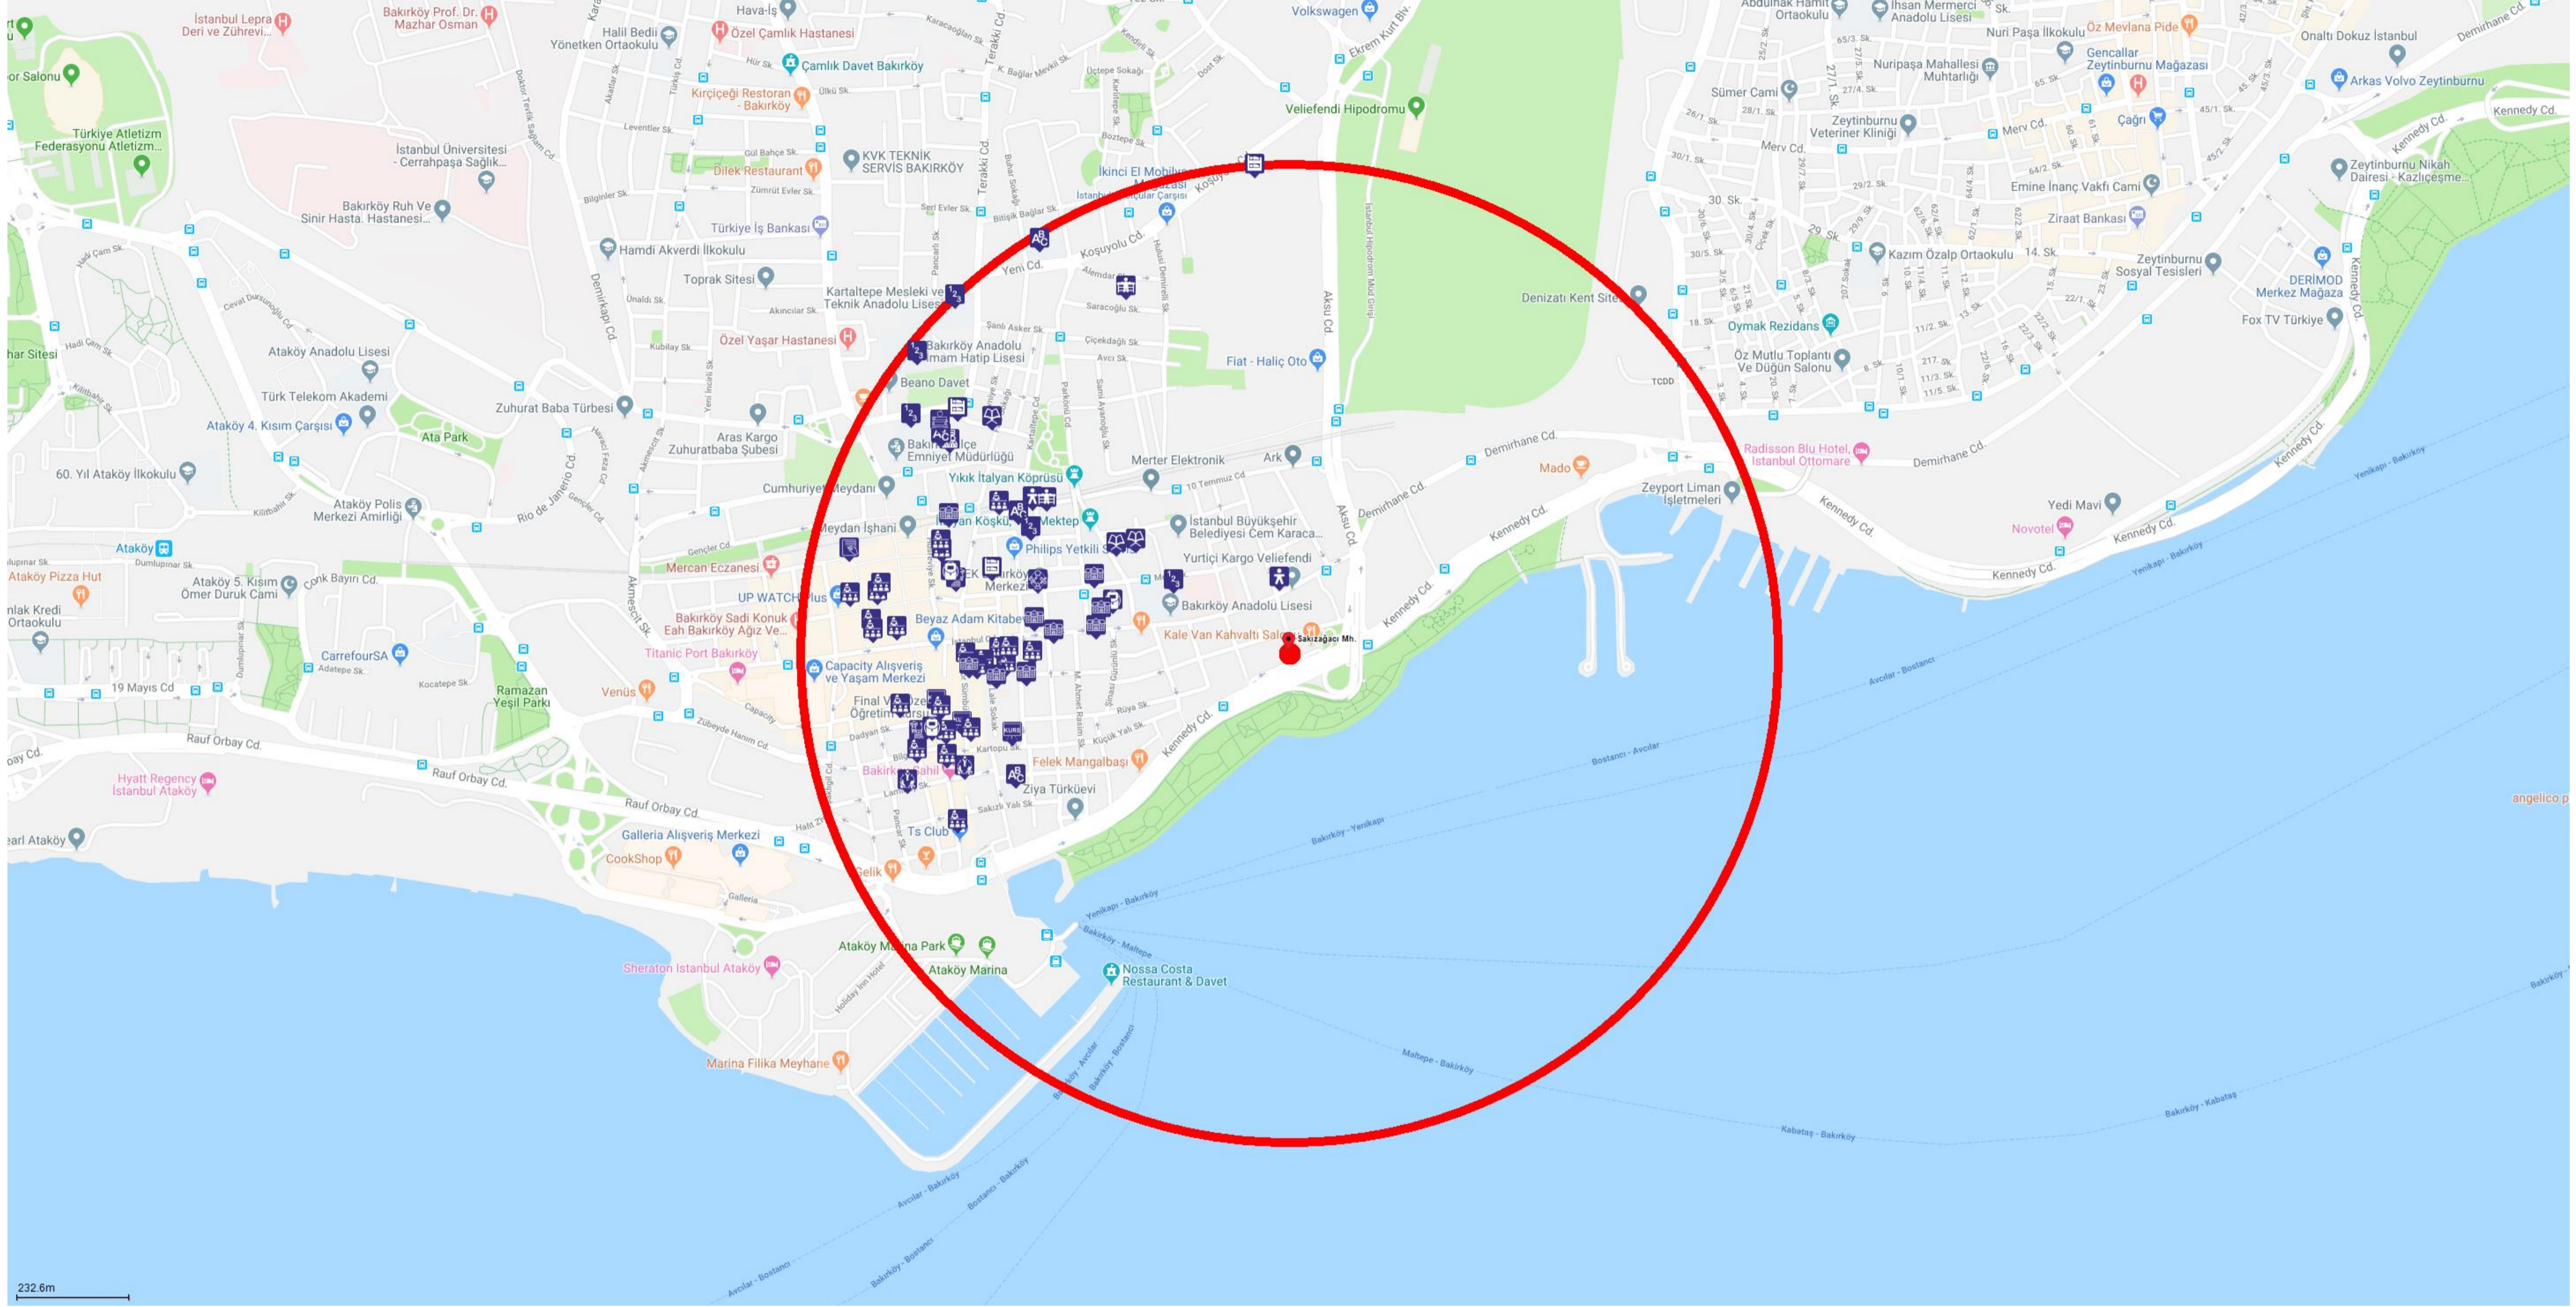

1000m

Lise Devlet (5)
İlkokul Devlet (4)

Lise Özel (9)
Meslek Edindirme Kursu (1)

Ortaokul Özel (3)
Kuran Kursu (3)

Kreş (2)

Özel Öğretim Kursu (23)
Özel Muhtelif Kurs (3)

Anaokulu Özel (2)

Yurt Özel (3)
Özel Etüd Eğitim Merkezi (1)

Halk Eğitim Merkezi (1)
Özel Eğitim Ve Rehabilitasyon Merkezi (2)

İlkokul Özel (2)
Rehberlik ve Araştırma Merkezi (1)