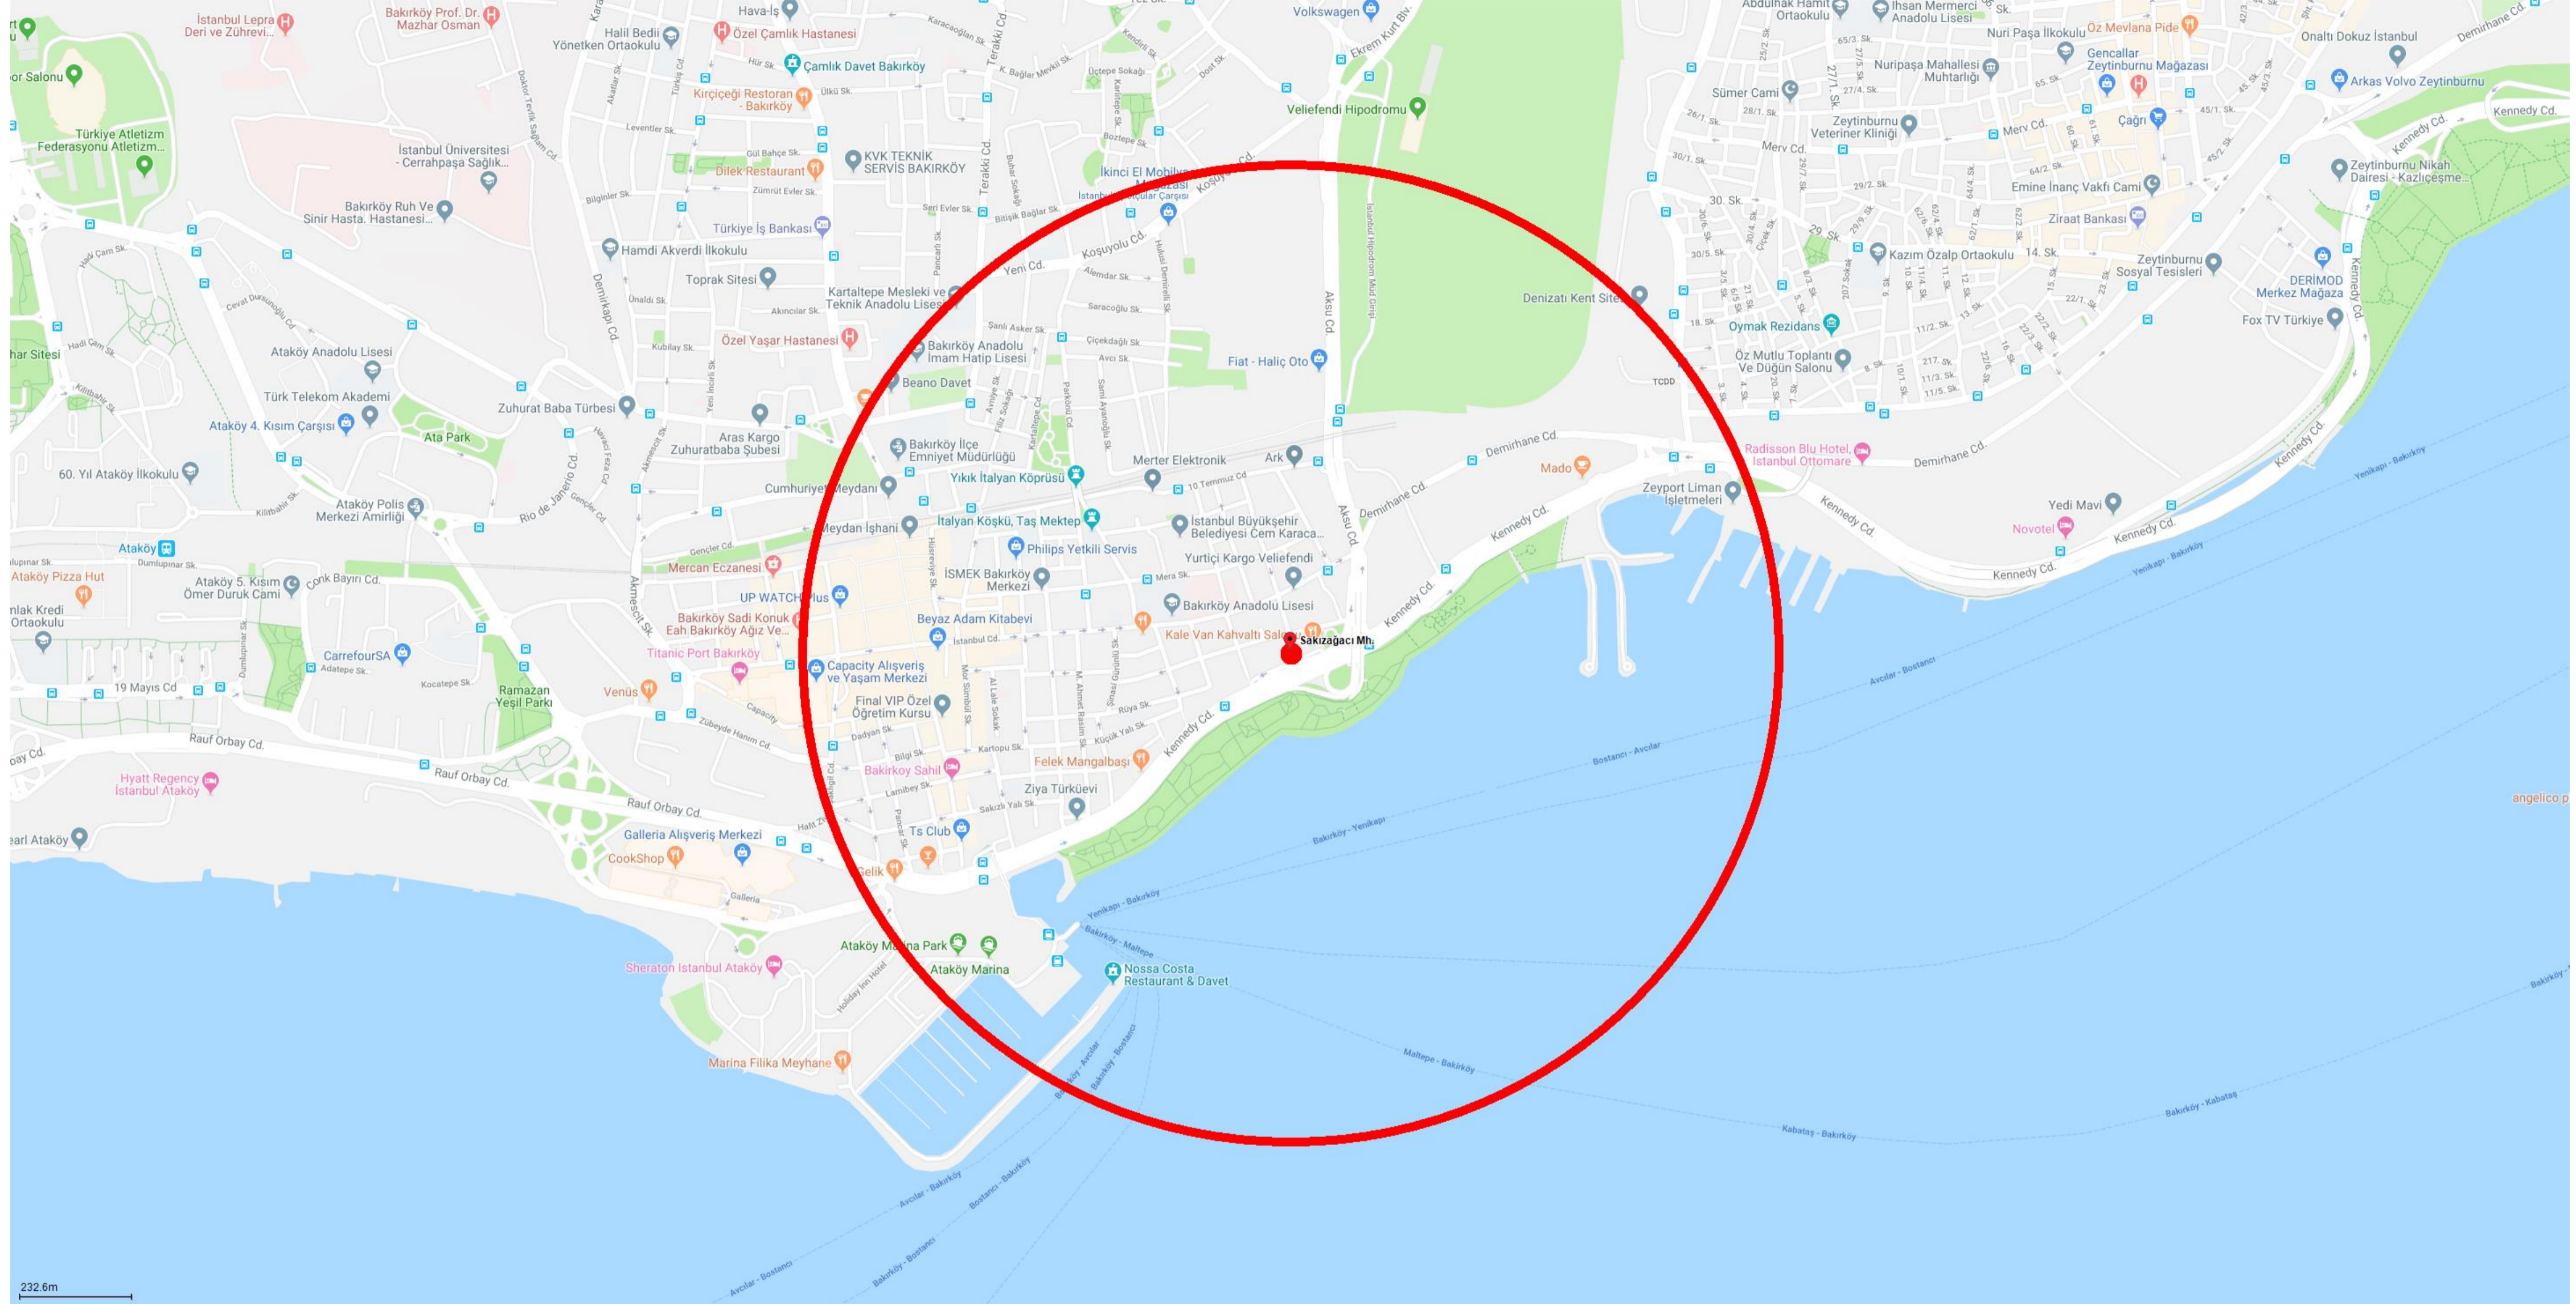

Mahalle Spor Tesis Noktaları

1000m

Bölge	Sakızağacı Mh. / Bakırköy / İstanbul
Mahalledeki Toplam Dini Tesis Sayısı	0