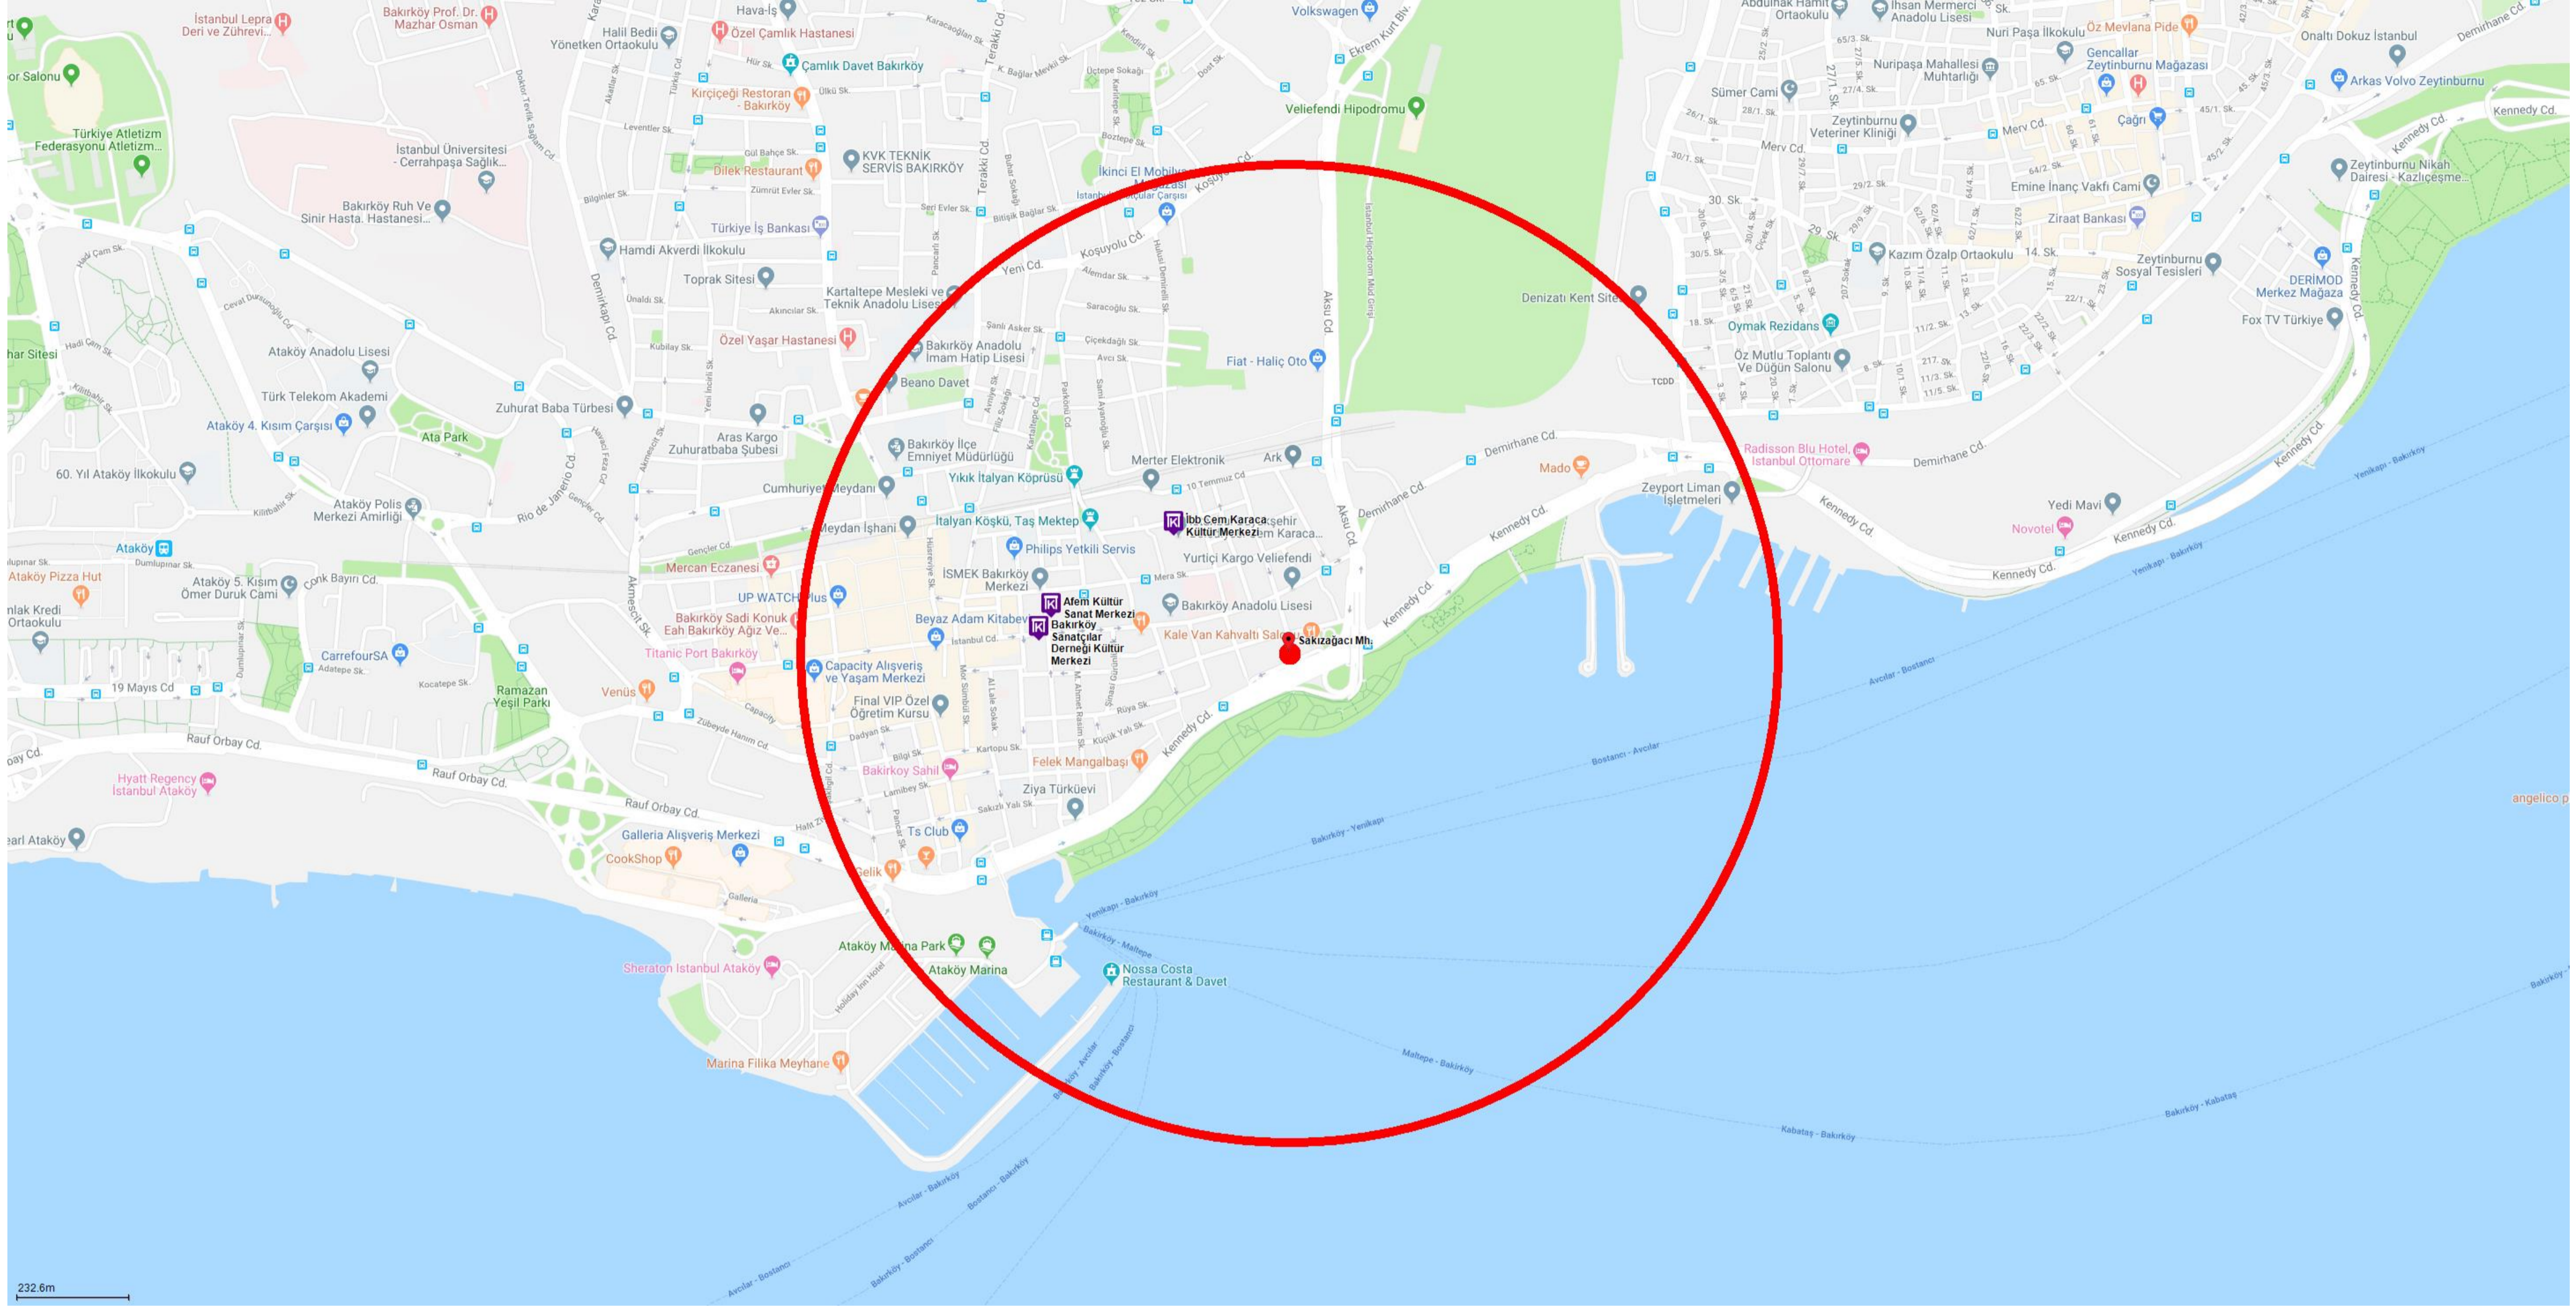

Mahalle Sosyal ve Kültürel Tesis Noktaları

1000m

Kültür Merkezi (3)

Bölge	Sakızağacı Mh. / Bakırköy / İstanbul
Mahalledeki Toplam Sosyal ve Kültürel Tesis Sayısı	0