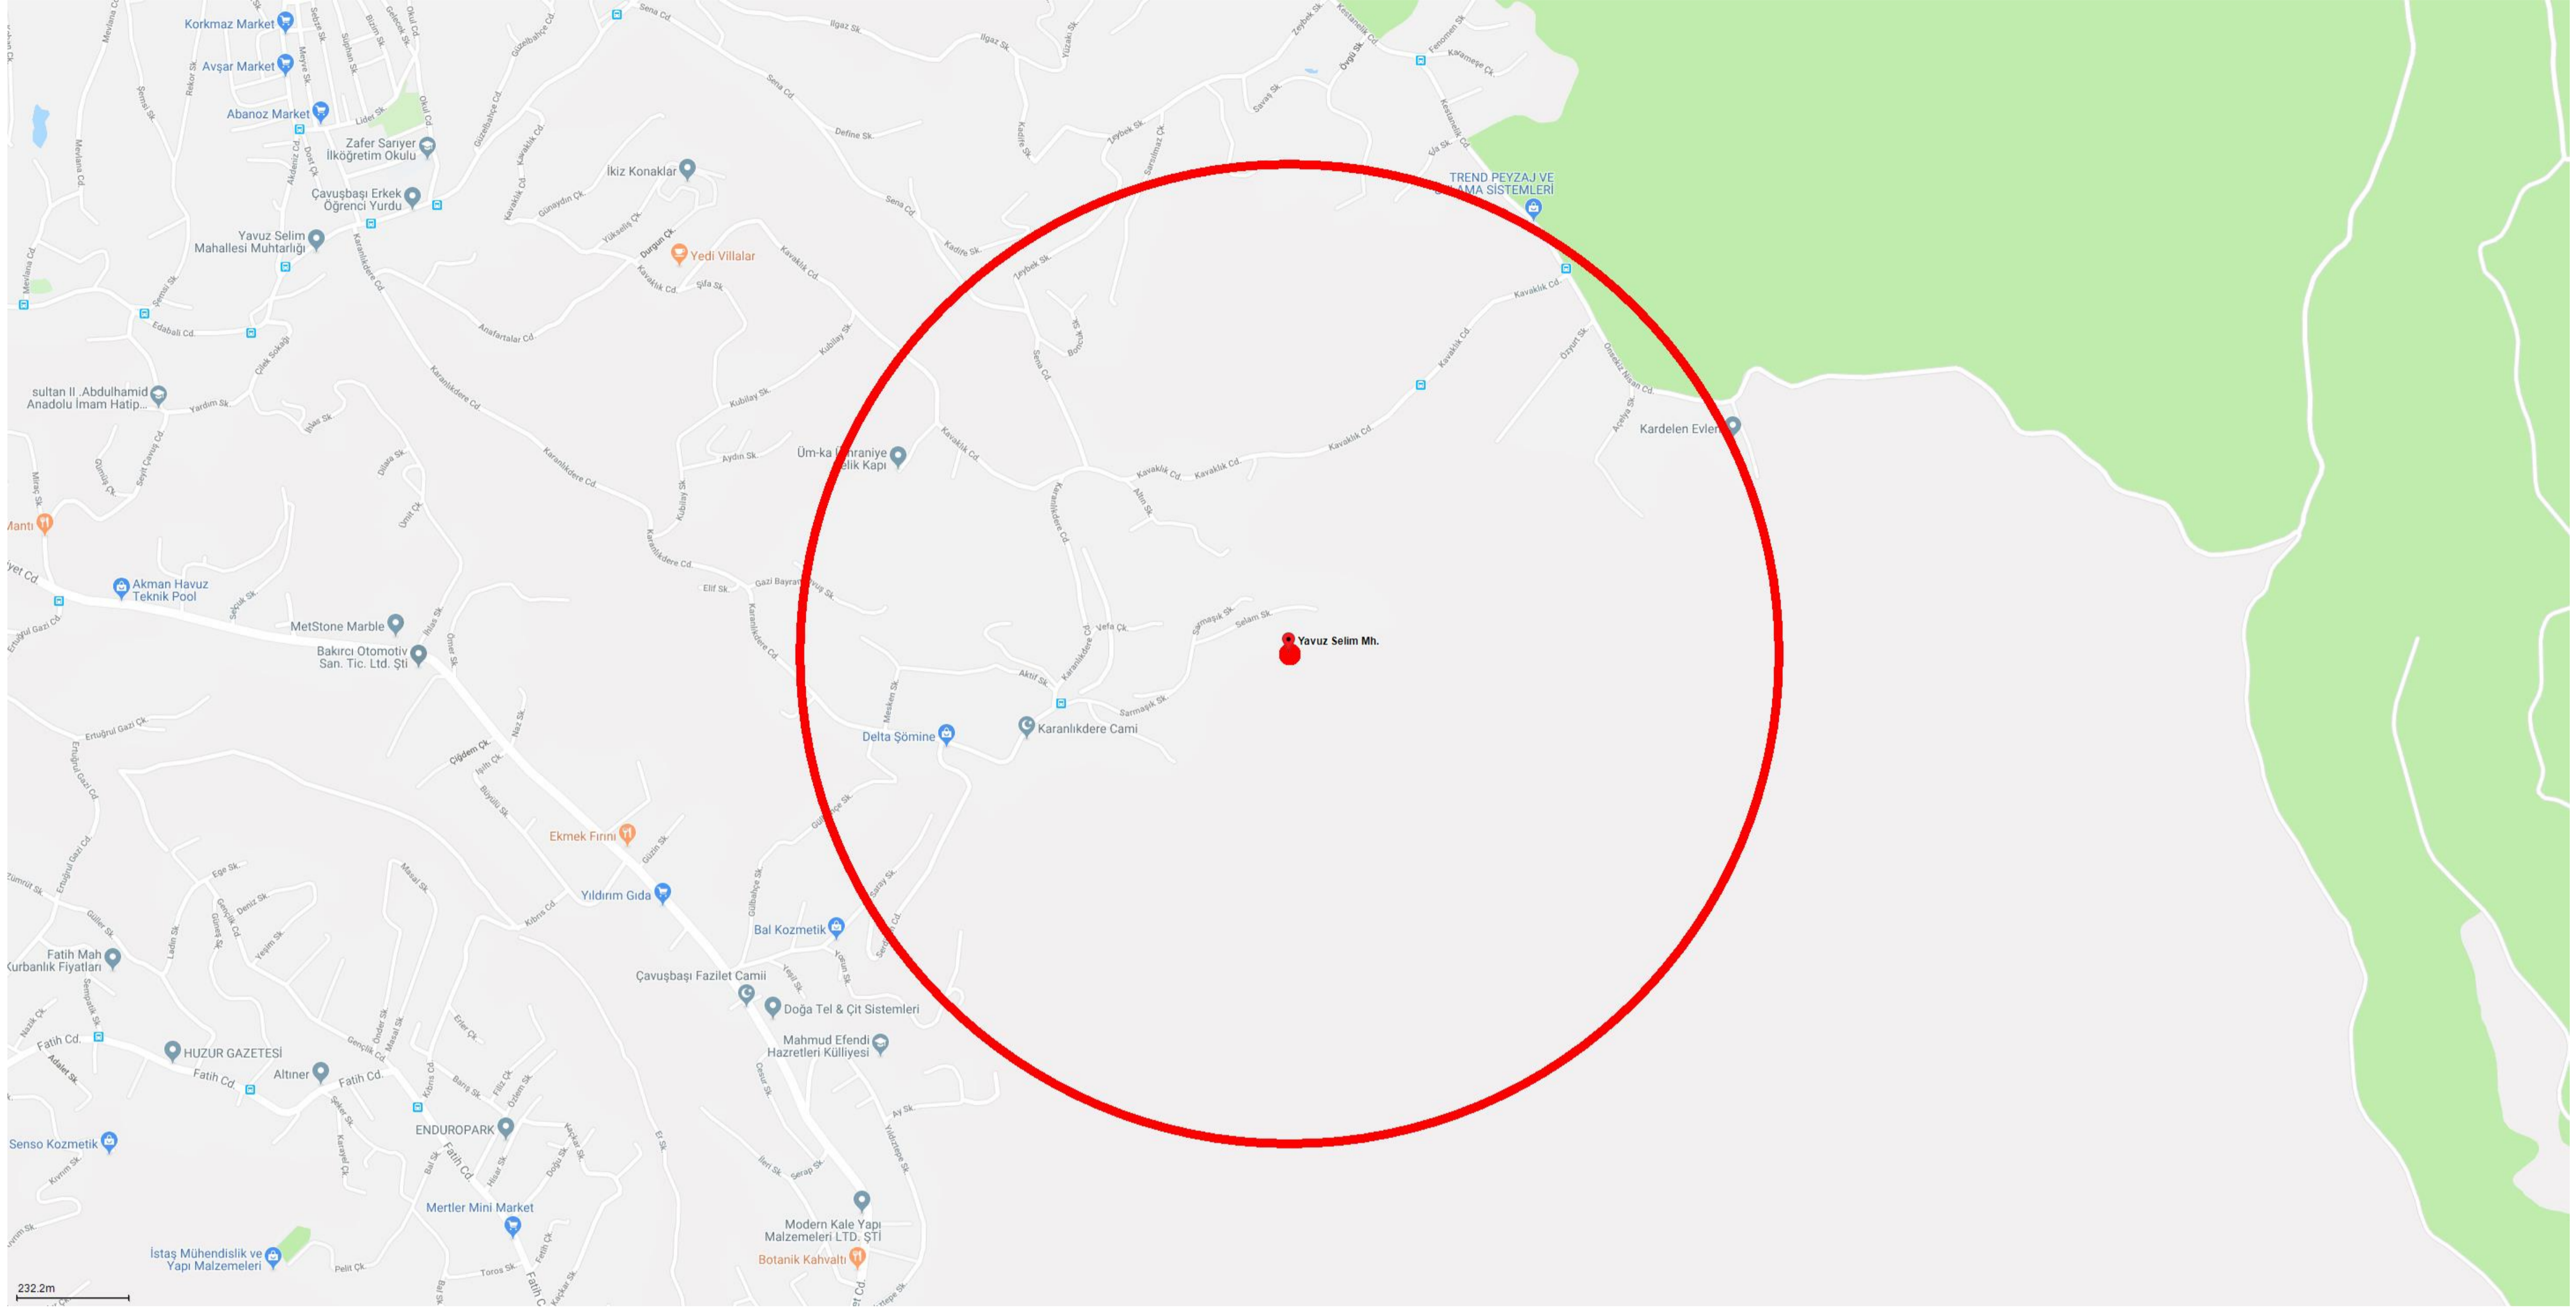

Mahalle Yeşil Alan Noktaları

1000m

Bölge	Yavuz Selim Mh. / Beykoz / İstanbul
Mahalledeki Toplam Yeşil Alan Sayısı	0