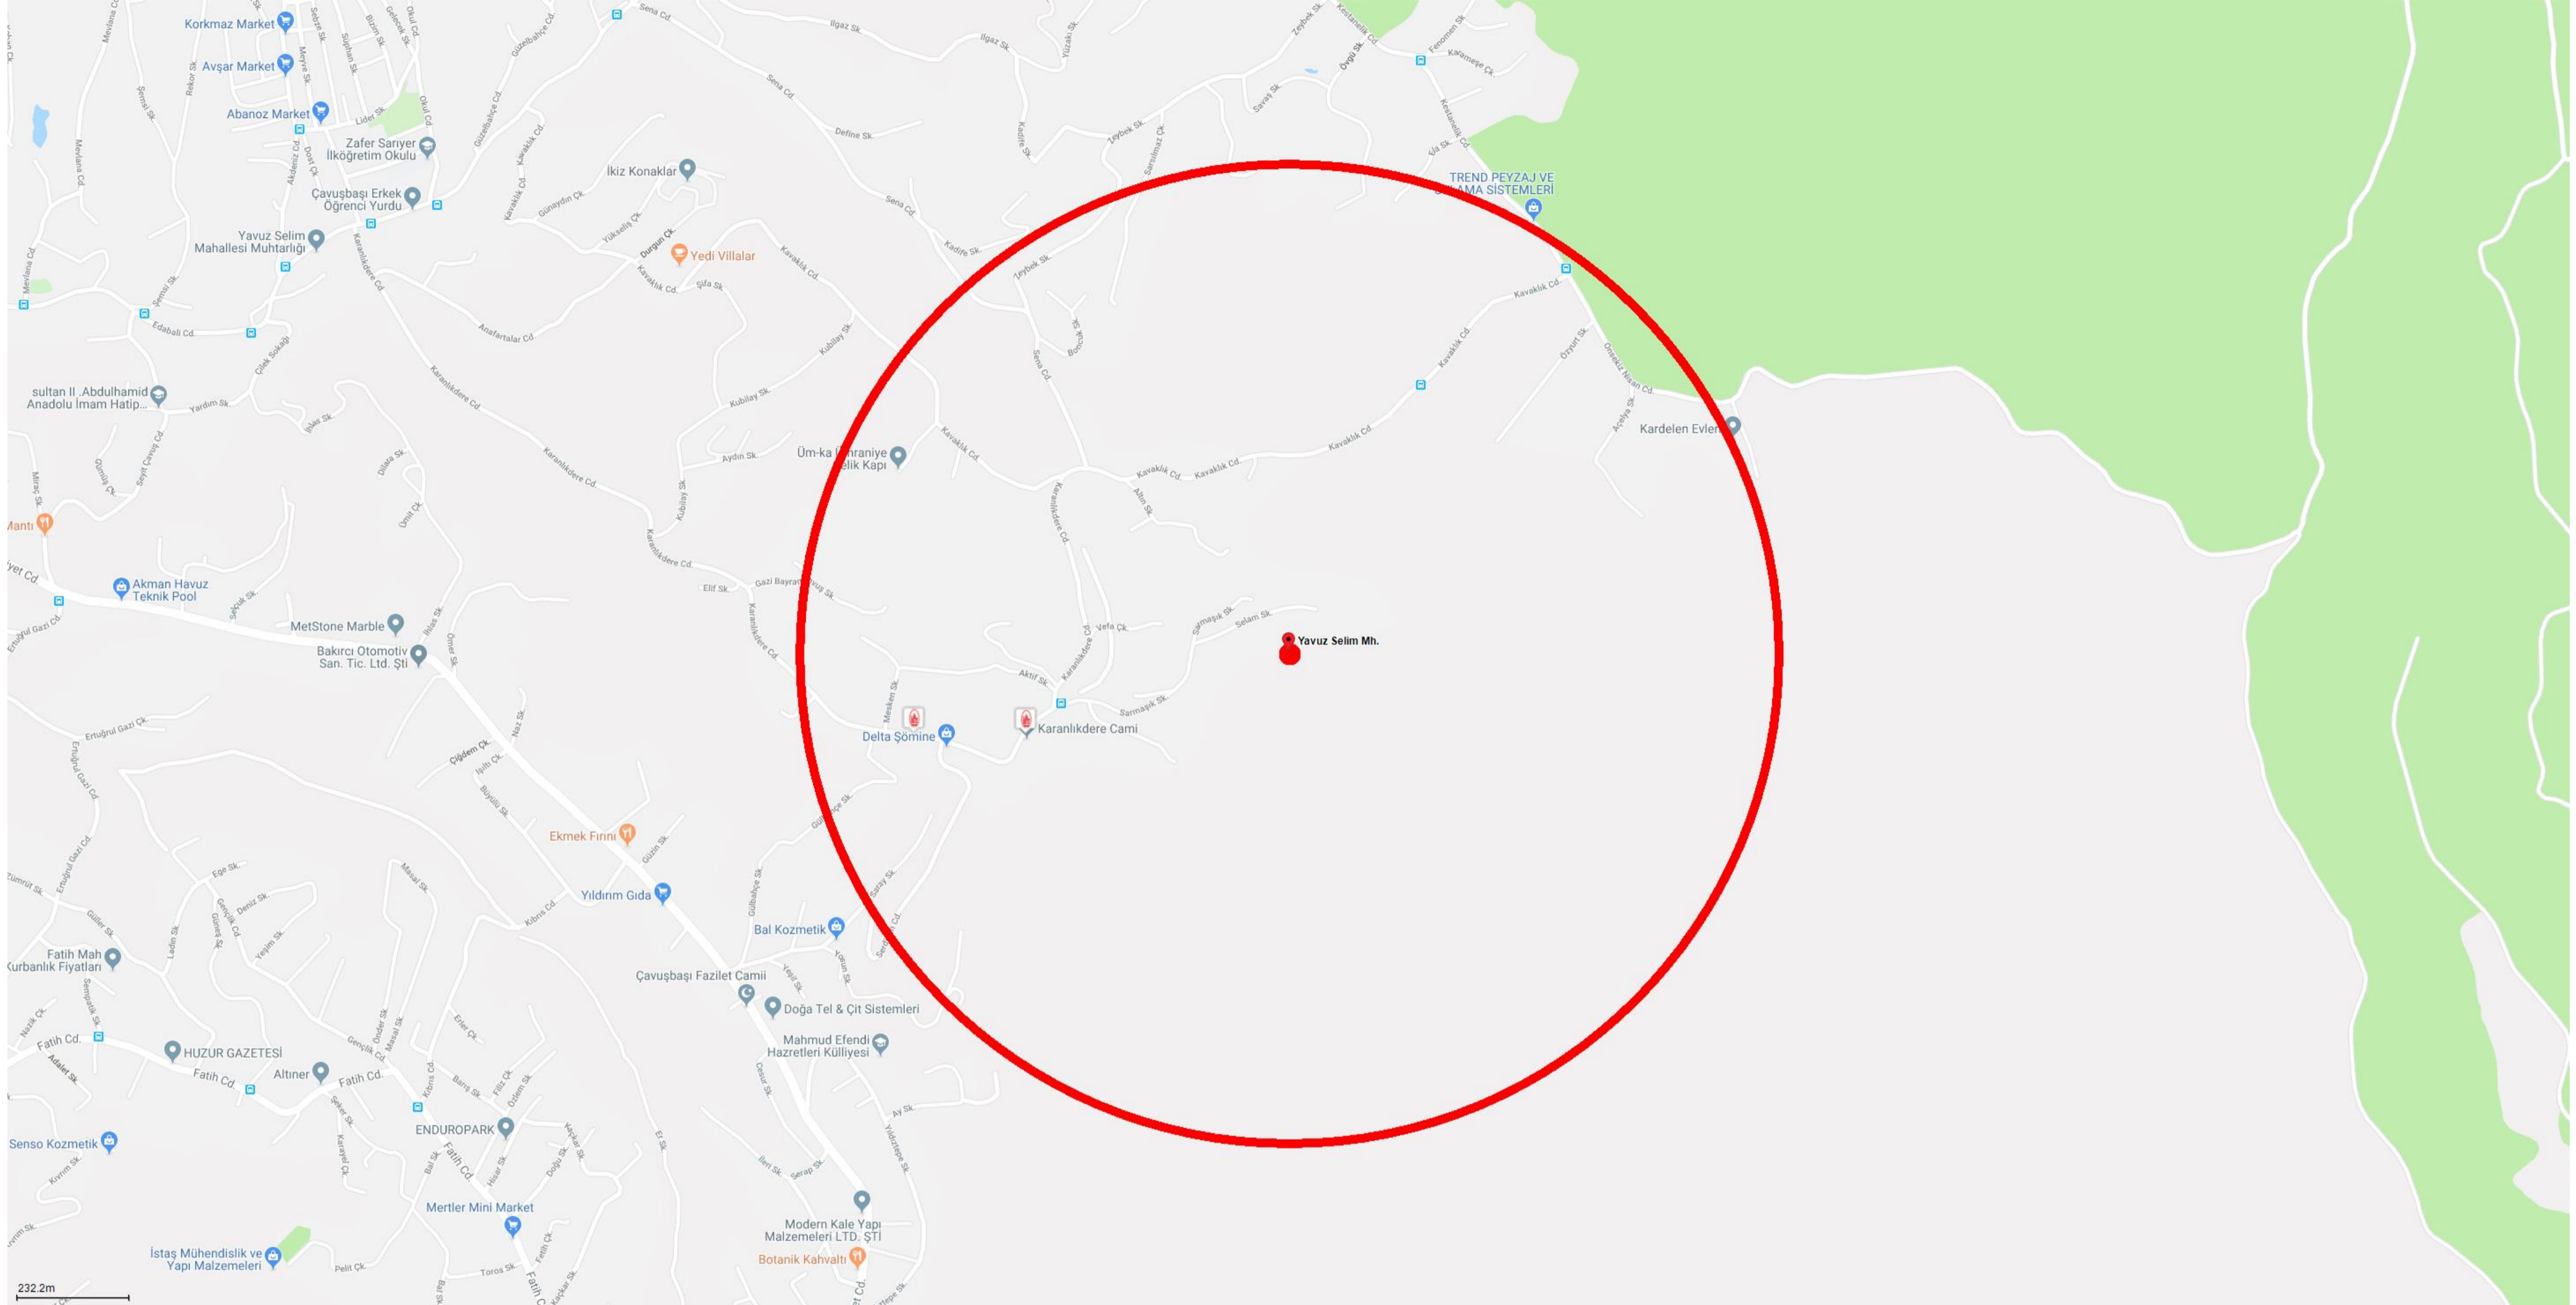

## Mahalle Dini Tesis Noktaları

1000m

Müslüman Mezarlığı (1)

Camii (1)

Bölge	Yavuz Selim Mh. / Beykoz / İstanbul
Mahalledeki Toplam Dini Tesis Sayısı	5

# Mahalle Ulaşım Noktaları

1000m

İETT Durak (2)

Bölge	Yavuz Selim Mh. / Beykoz / İstanbul
Mahalledeki Toplam Ulaşım Noktaları Sayısı	15

1000m

Bölge	Yavuz Selim Mh. / Beykoz / İstanbul
Mahalledeki Toplam Dini Tesis Sayısı	0