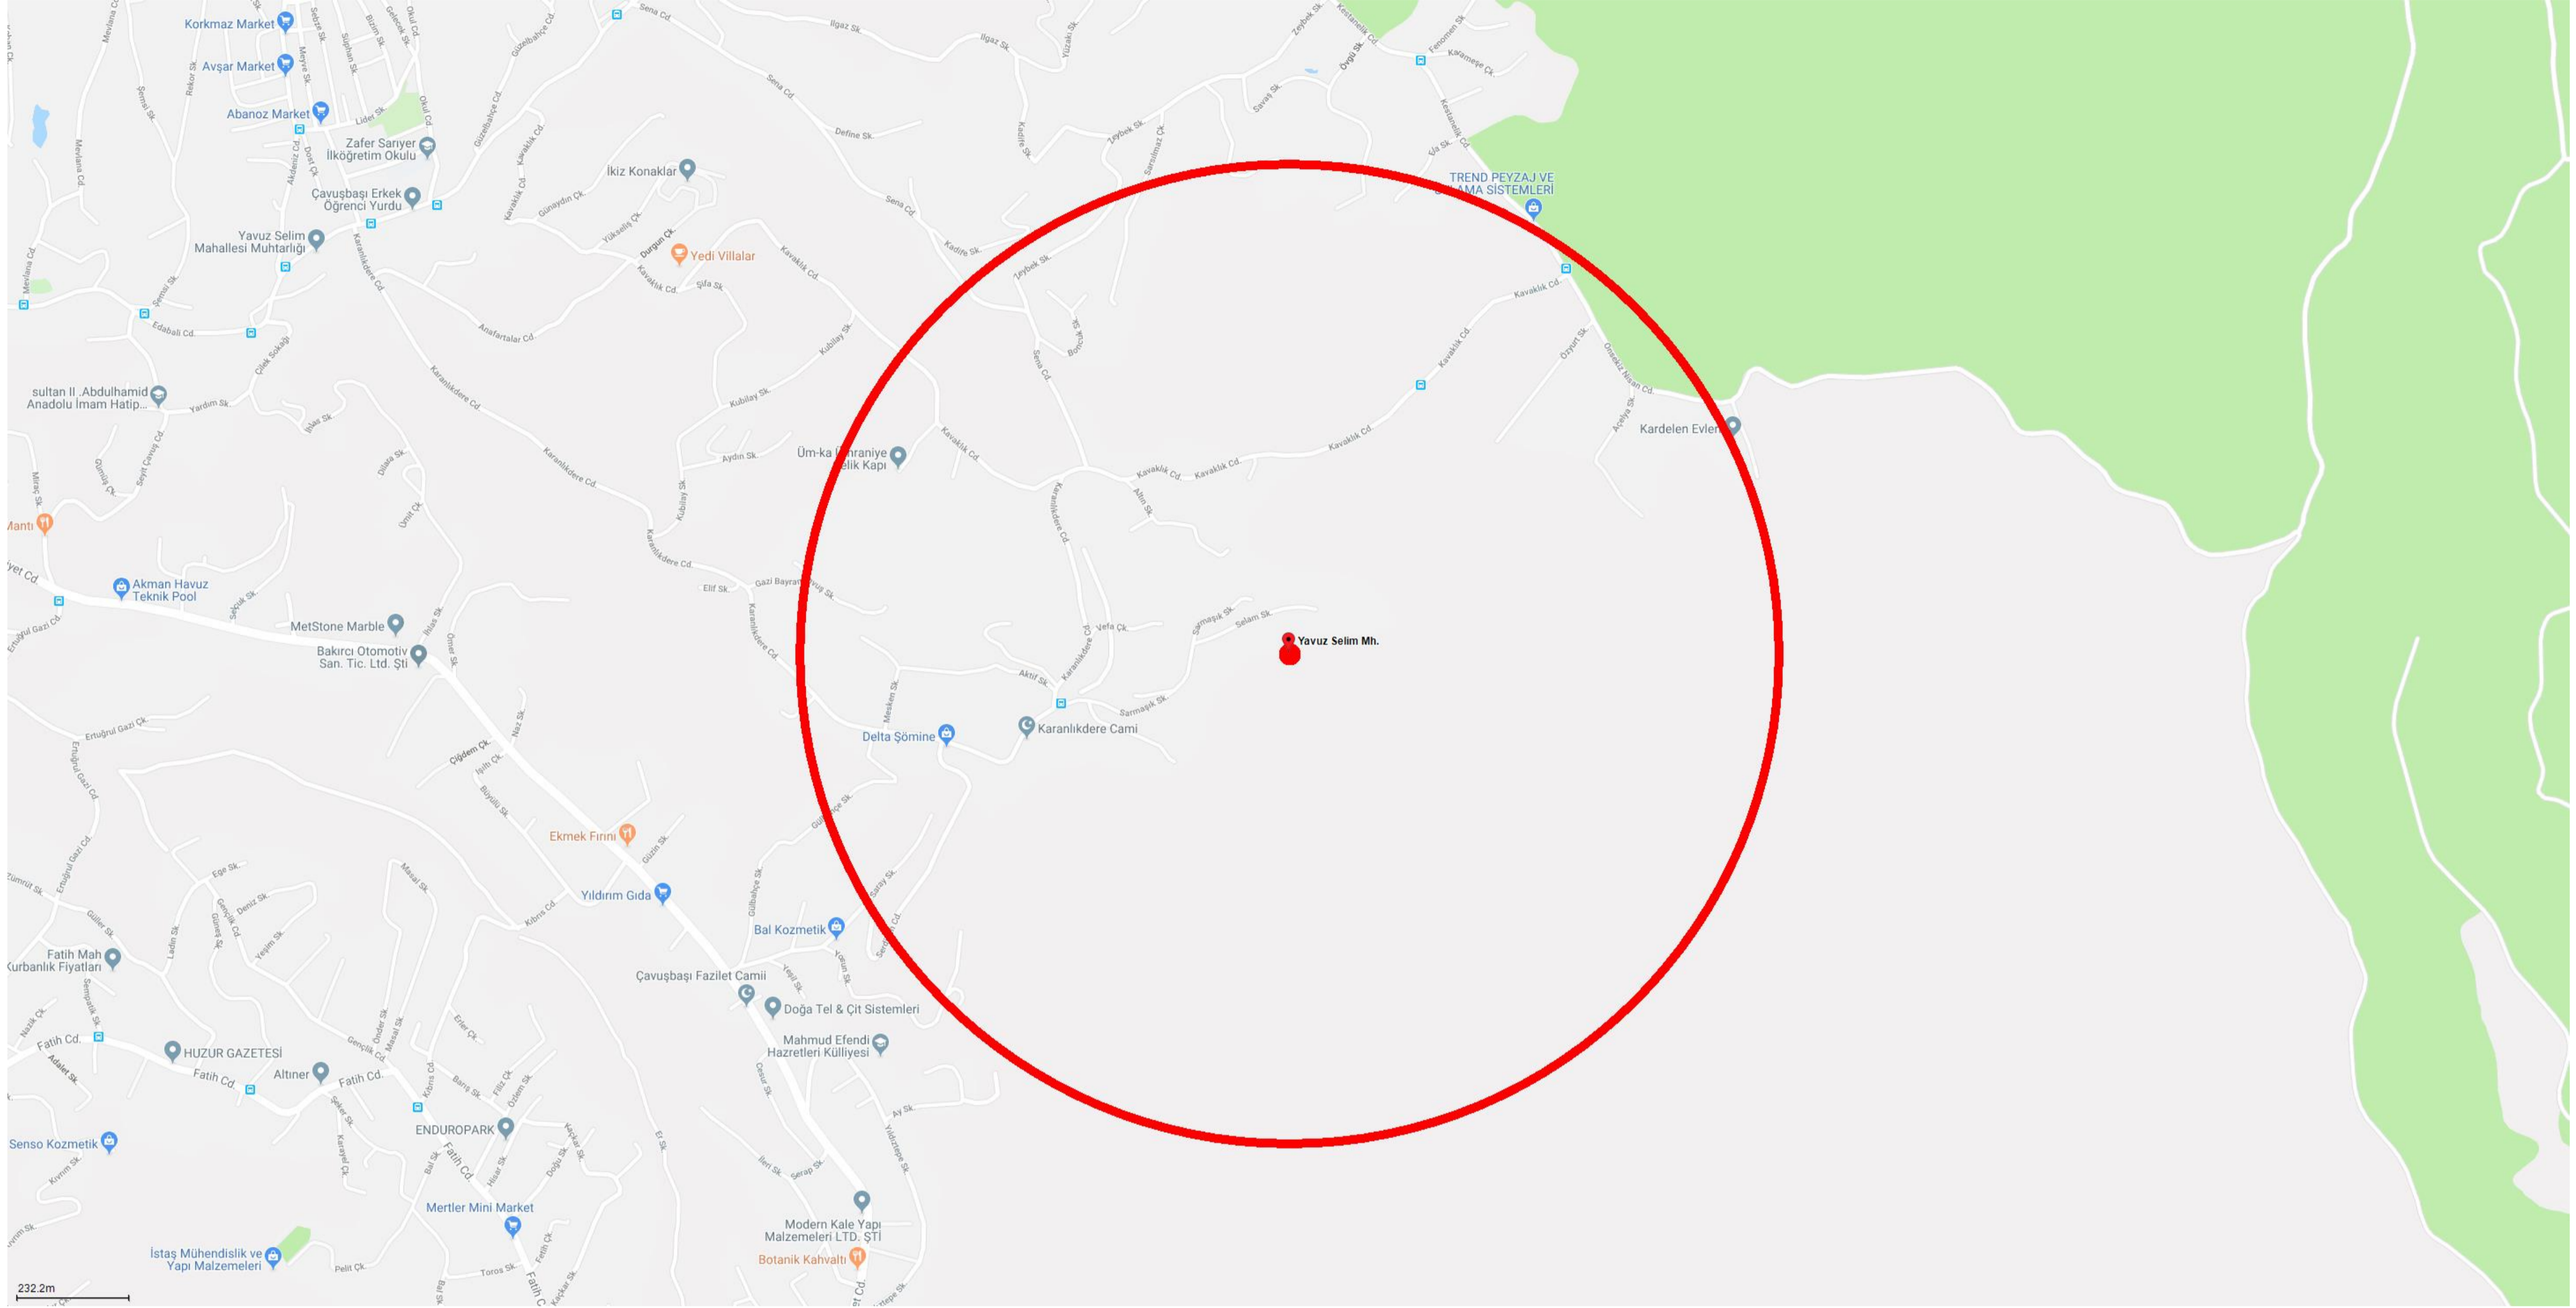

## Mahalle Dini Tesis Noktaları

1000m

Müslüman Mezarlığı (1)

Camii (1)

Bölge	Yavuz Selim Mh. / Beykoz / İstanbul
Mahalledeki Toplam Dini Tesis Sayısı	5

# Mahalle Ulaşım Noktaları

1000m

İETT Durak (2)

Bölge	Yavuz Selim Mh. / Beykoz / İstanbul
Mahalledeki Toplam Ulaşım Noktaları Sayısı	15

1000m

Bölge	Yavuz Selim Mh. / Beykoz / İstanbul
Mahalledeki Toplam Dini Tesis Sayısı	0