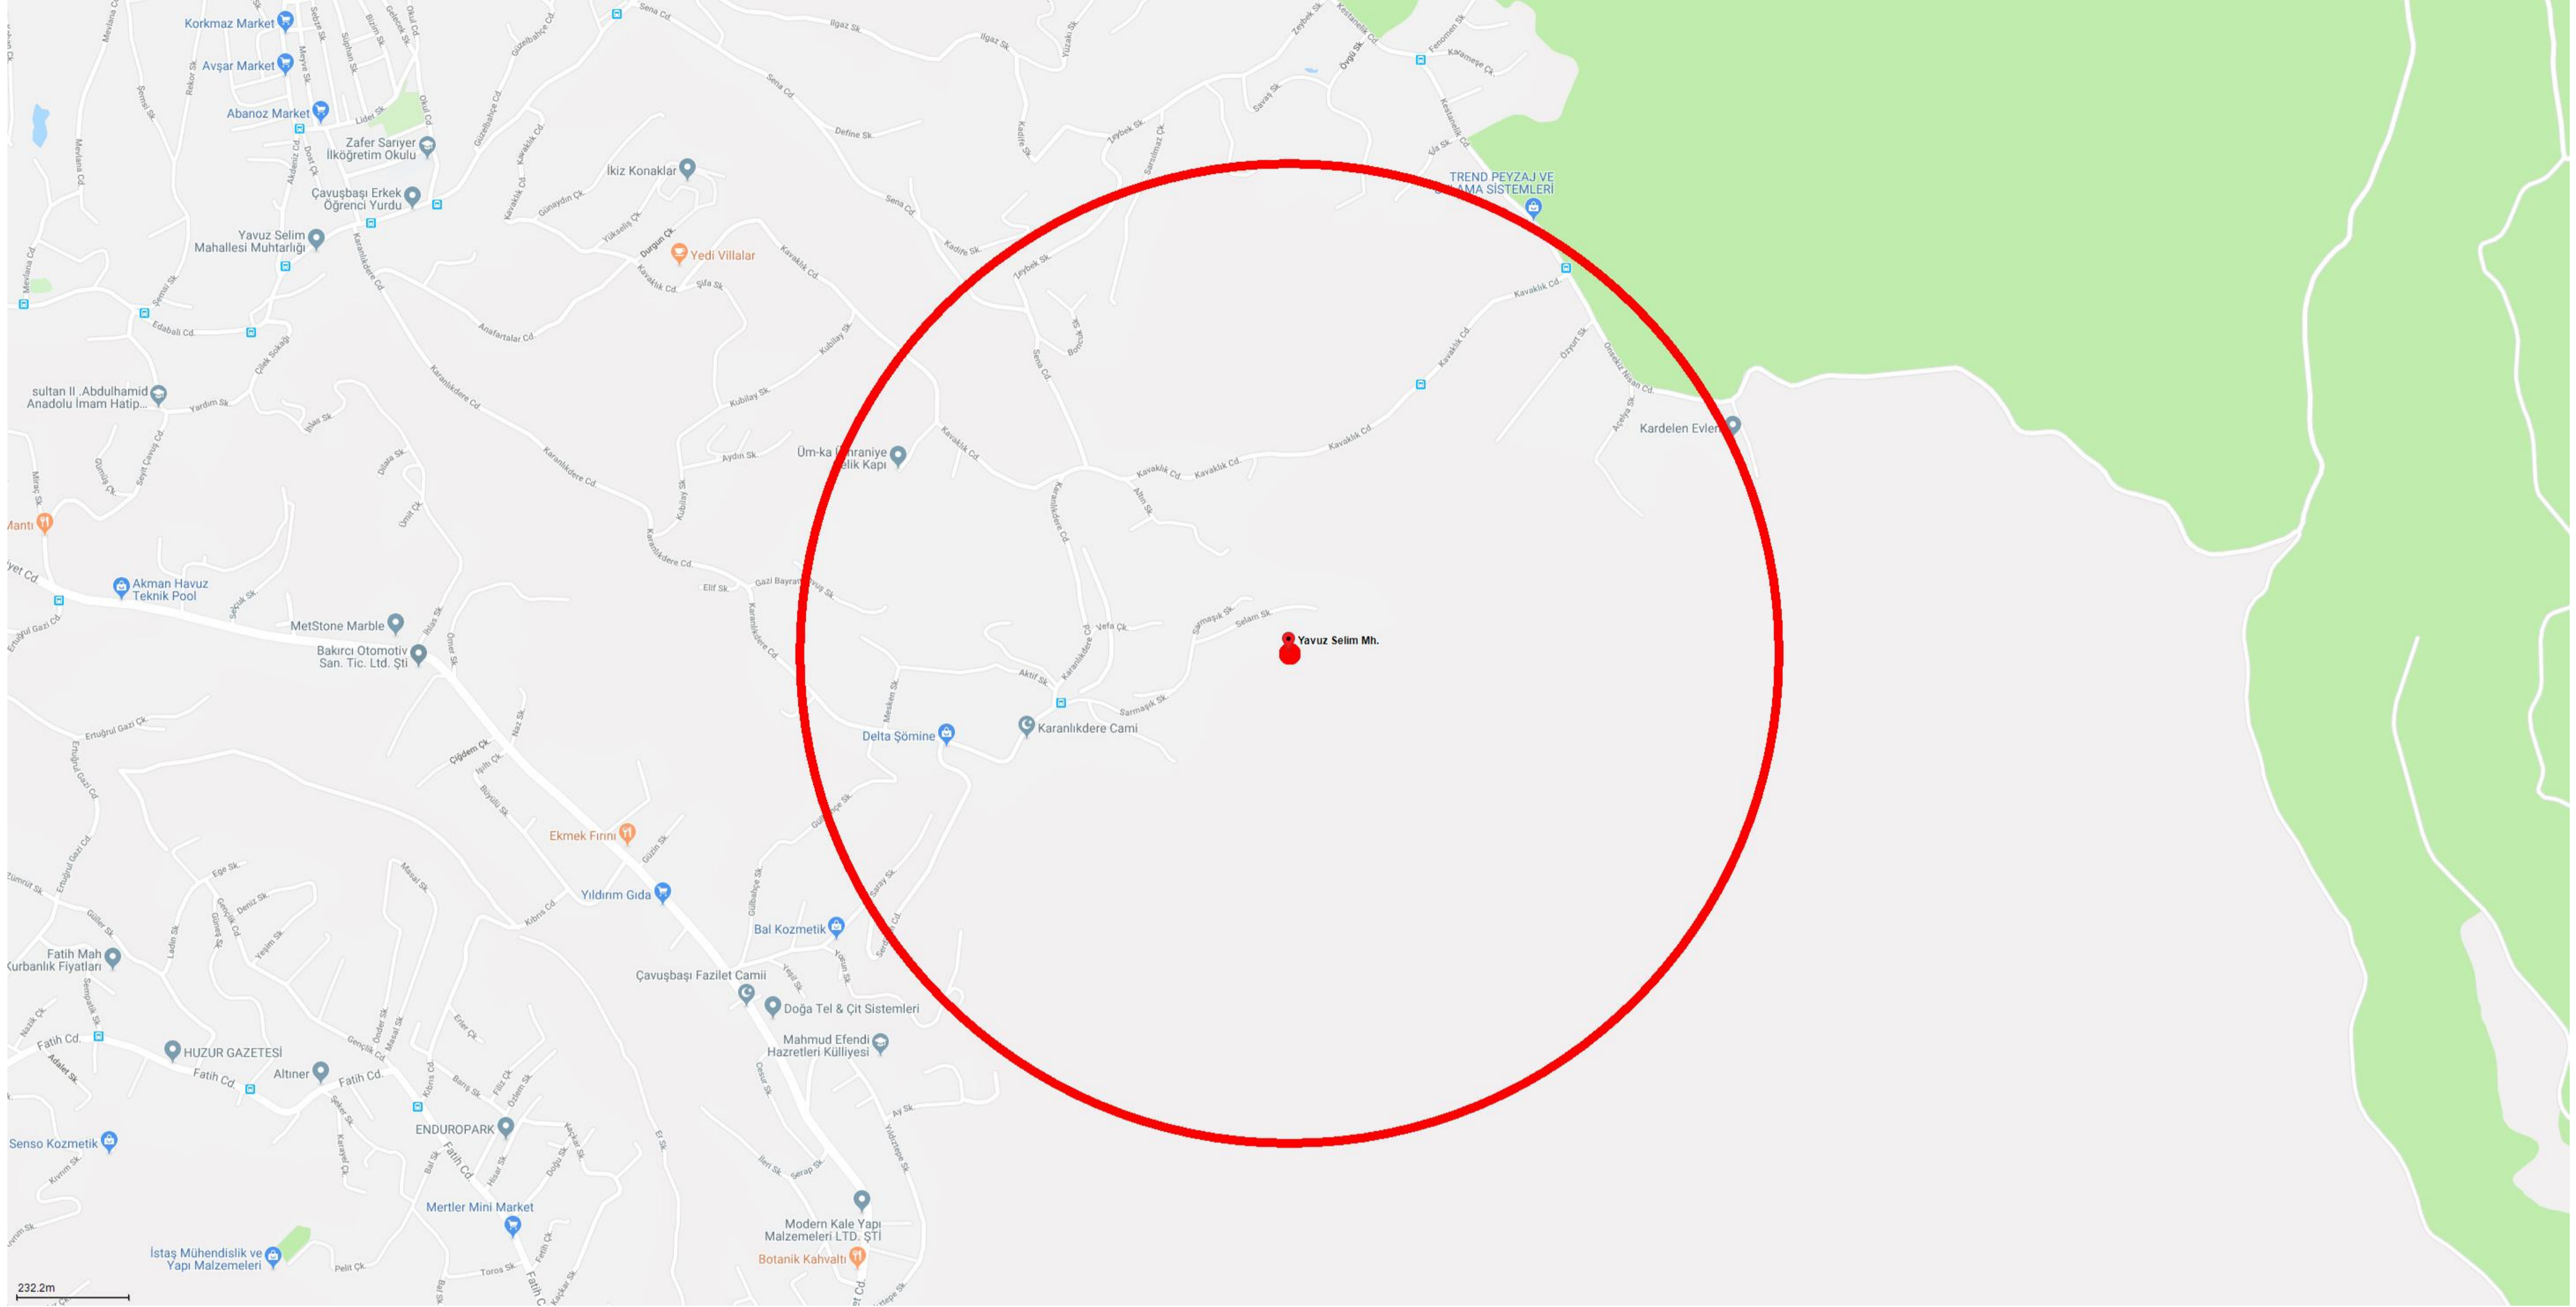

## Mahalle Karnesi

İ S T A N B U L  
**BÜYÜKŞEHİR**  
BELEDİYESİ

**Konum Bilgileri**

il	İstanbul
ilçe	Beykoz
Mahalle	Yavuz Selim Mh.

1000m

Bölge	Yavuz Selim Mh. / Beykoz / İstanbul
Mahalleli Toplam Sağlık Kurumu Sayısı	0

# Mahalle Eğitim Noktaları

1000m

# Mahalle Sosyal ve Kültürel Tesis Noktaları

1000m

Bölge	Yavuz Selim Mh. / Beykoz / İstanbul
Mahalledeki Toplam Sosyal ve Kültürel Tesis Sayısı	0