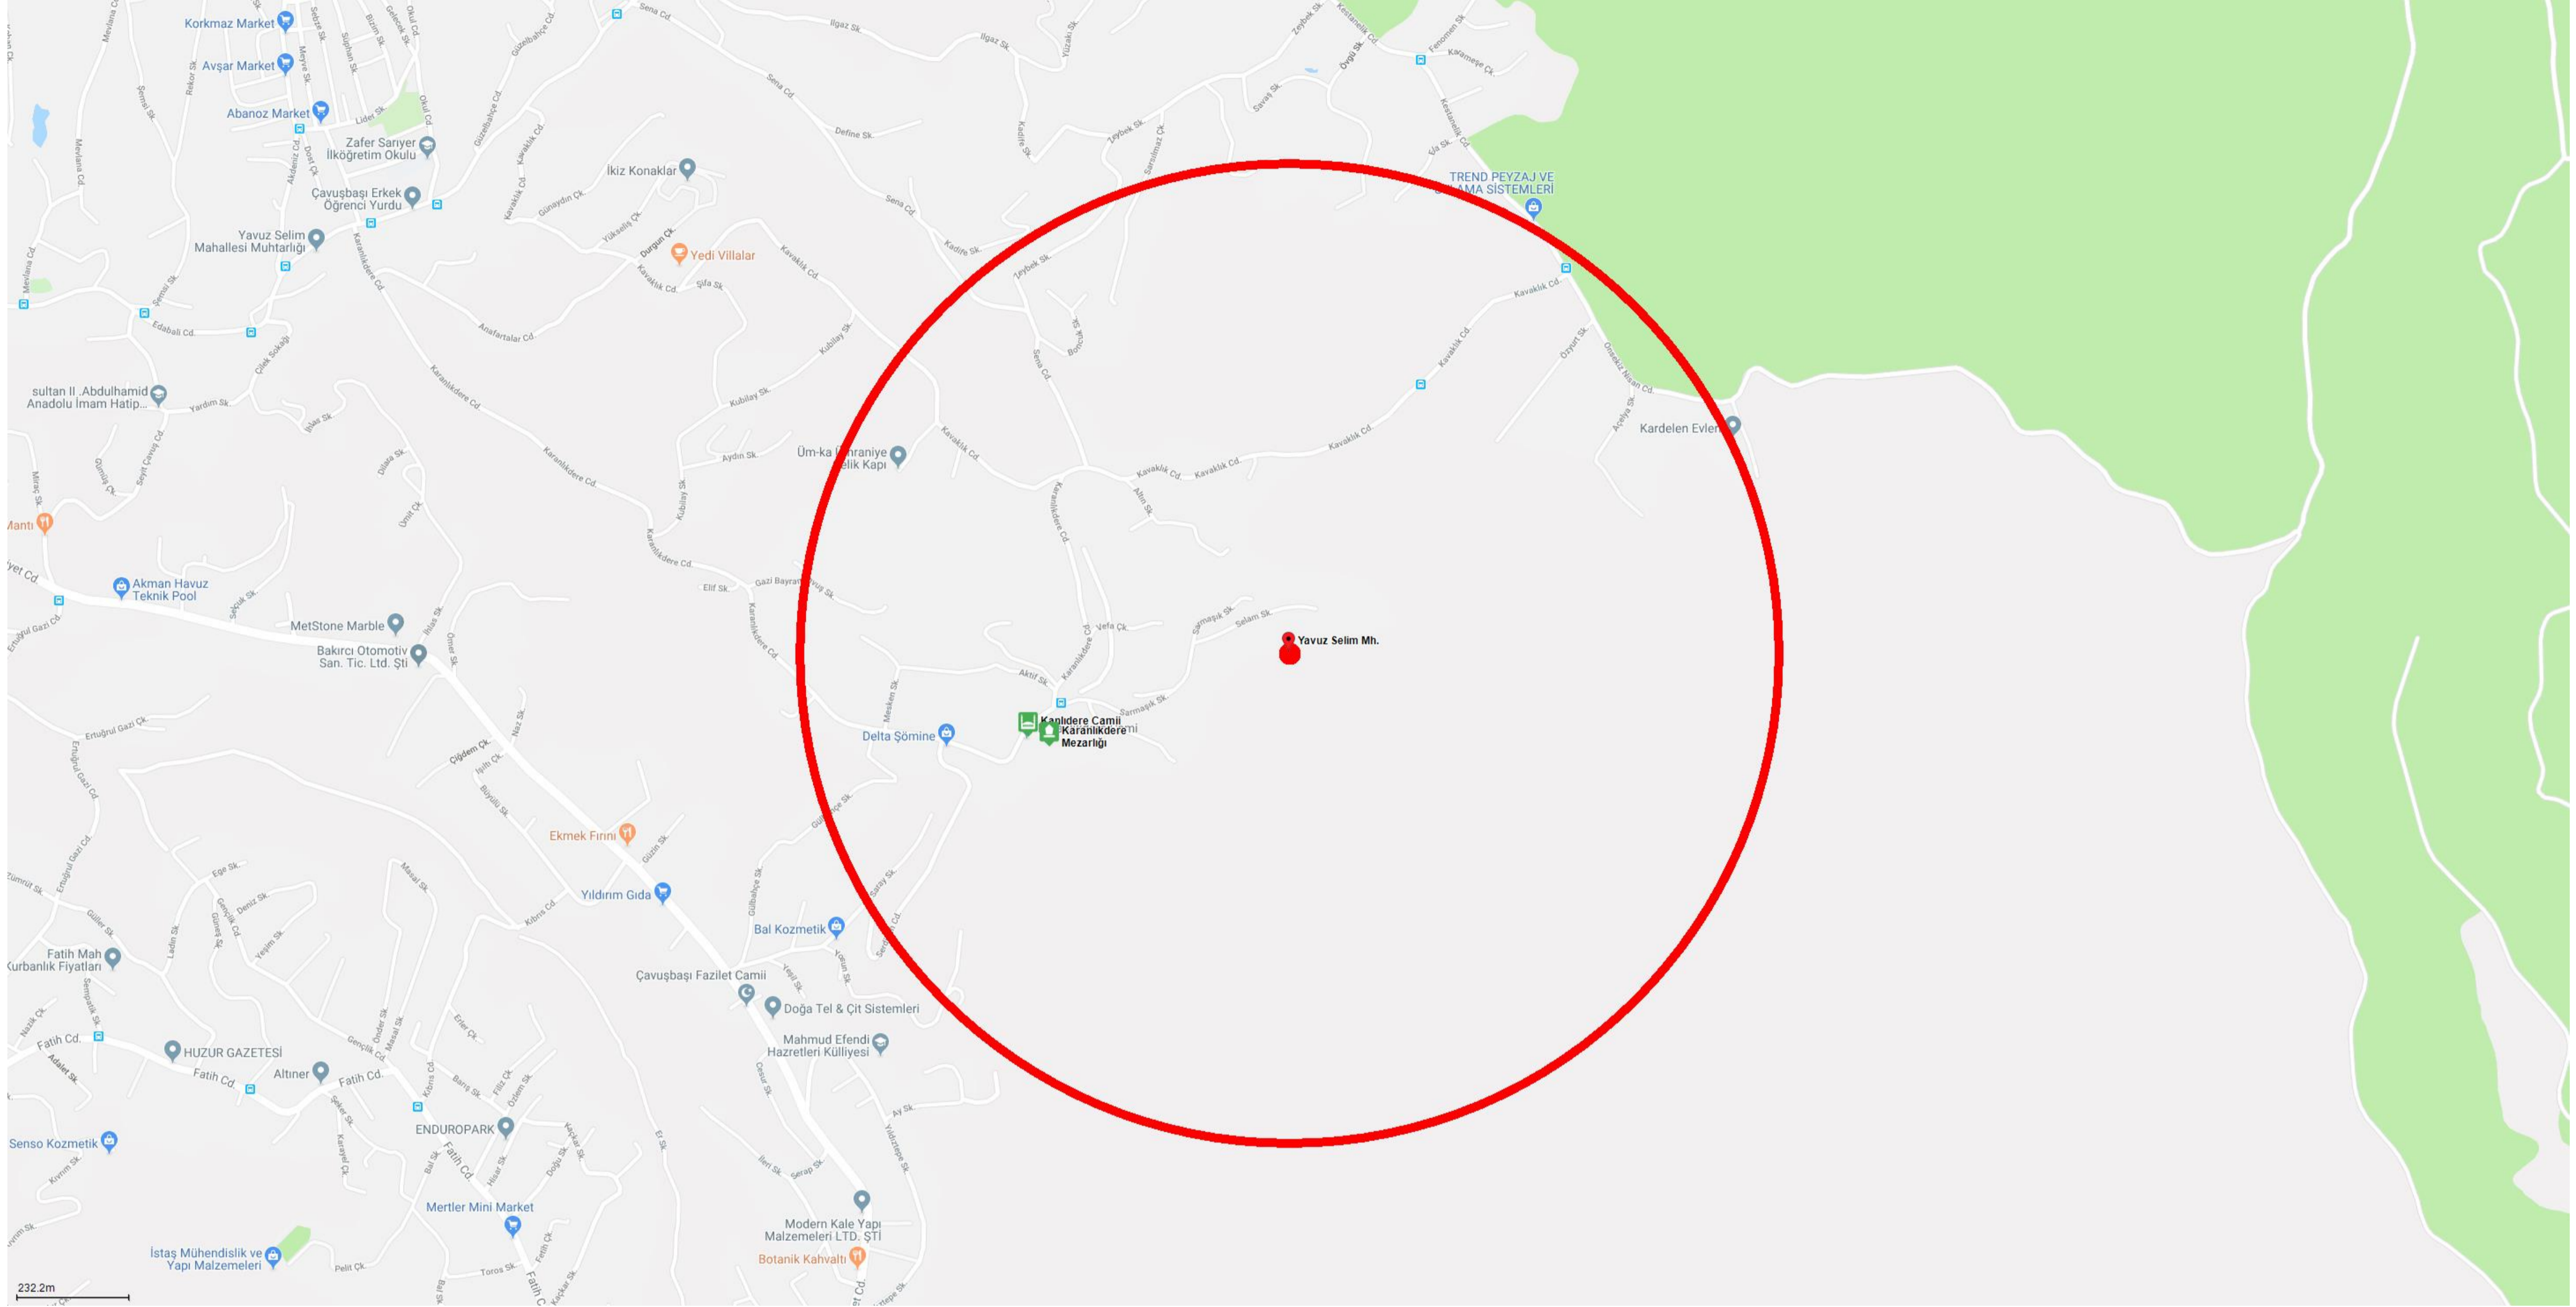

Mahalle Dini Tesis Noktaları

1000m

Müslüman Mezarlığı (1)

Camii (1)

Bölge	Yavuz Selim Mh. / Beykoz / İstanbul
Mahalledeki Toplam Dini Tesis Sayısı	5