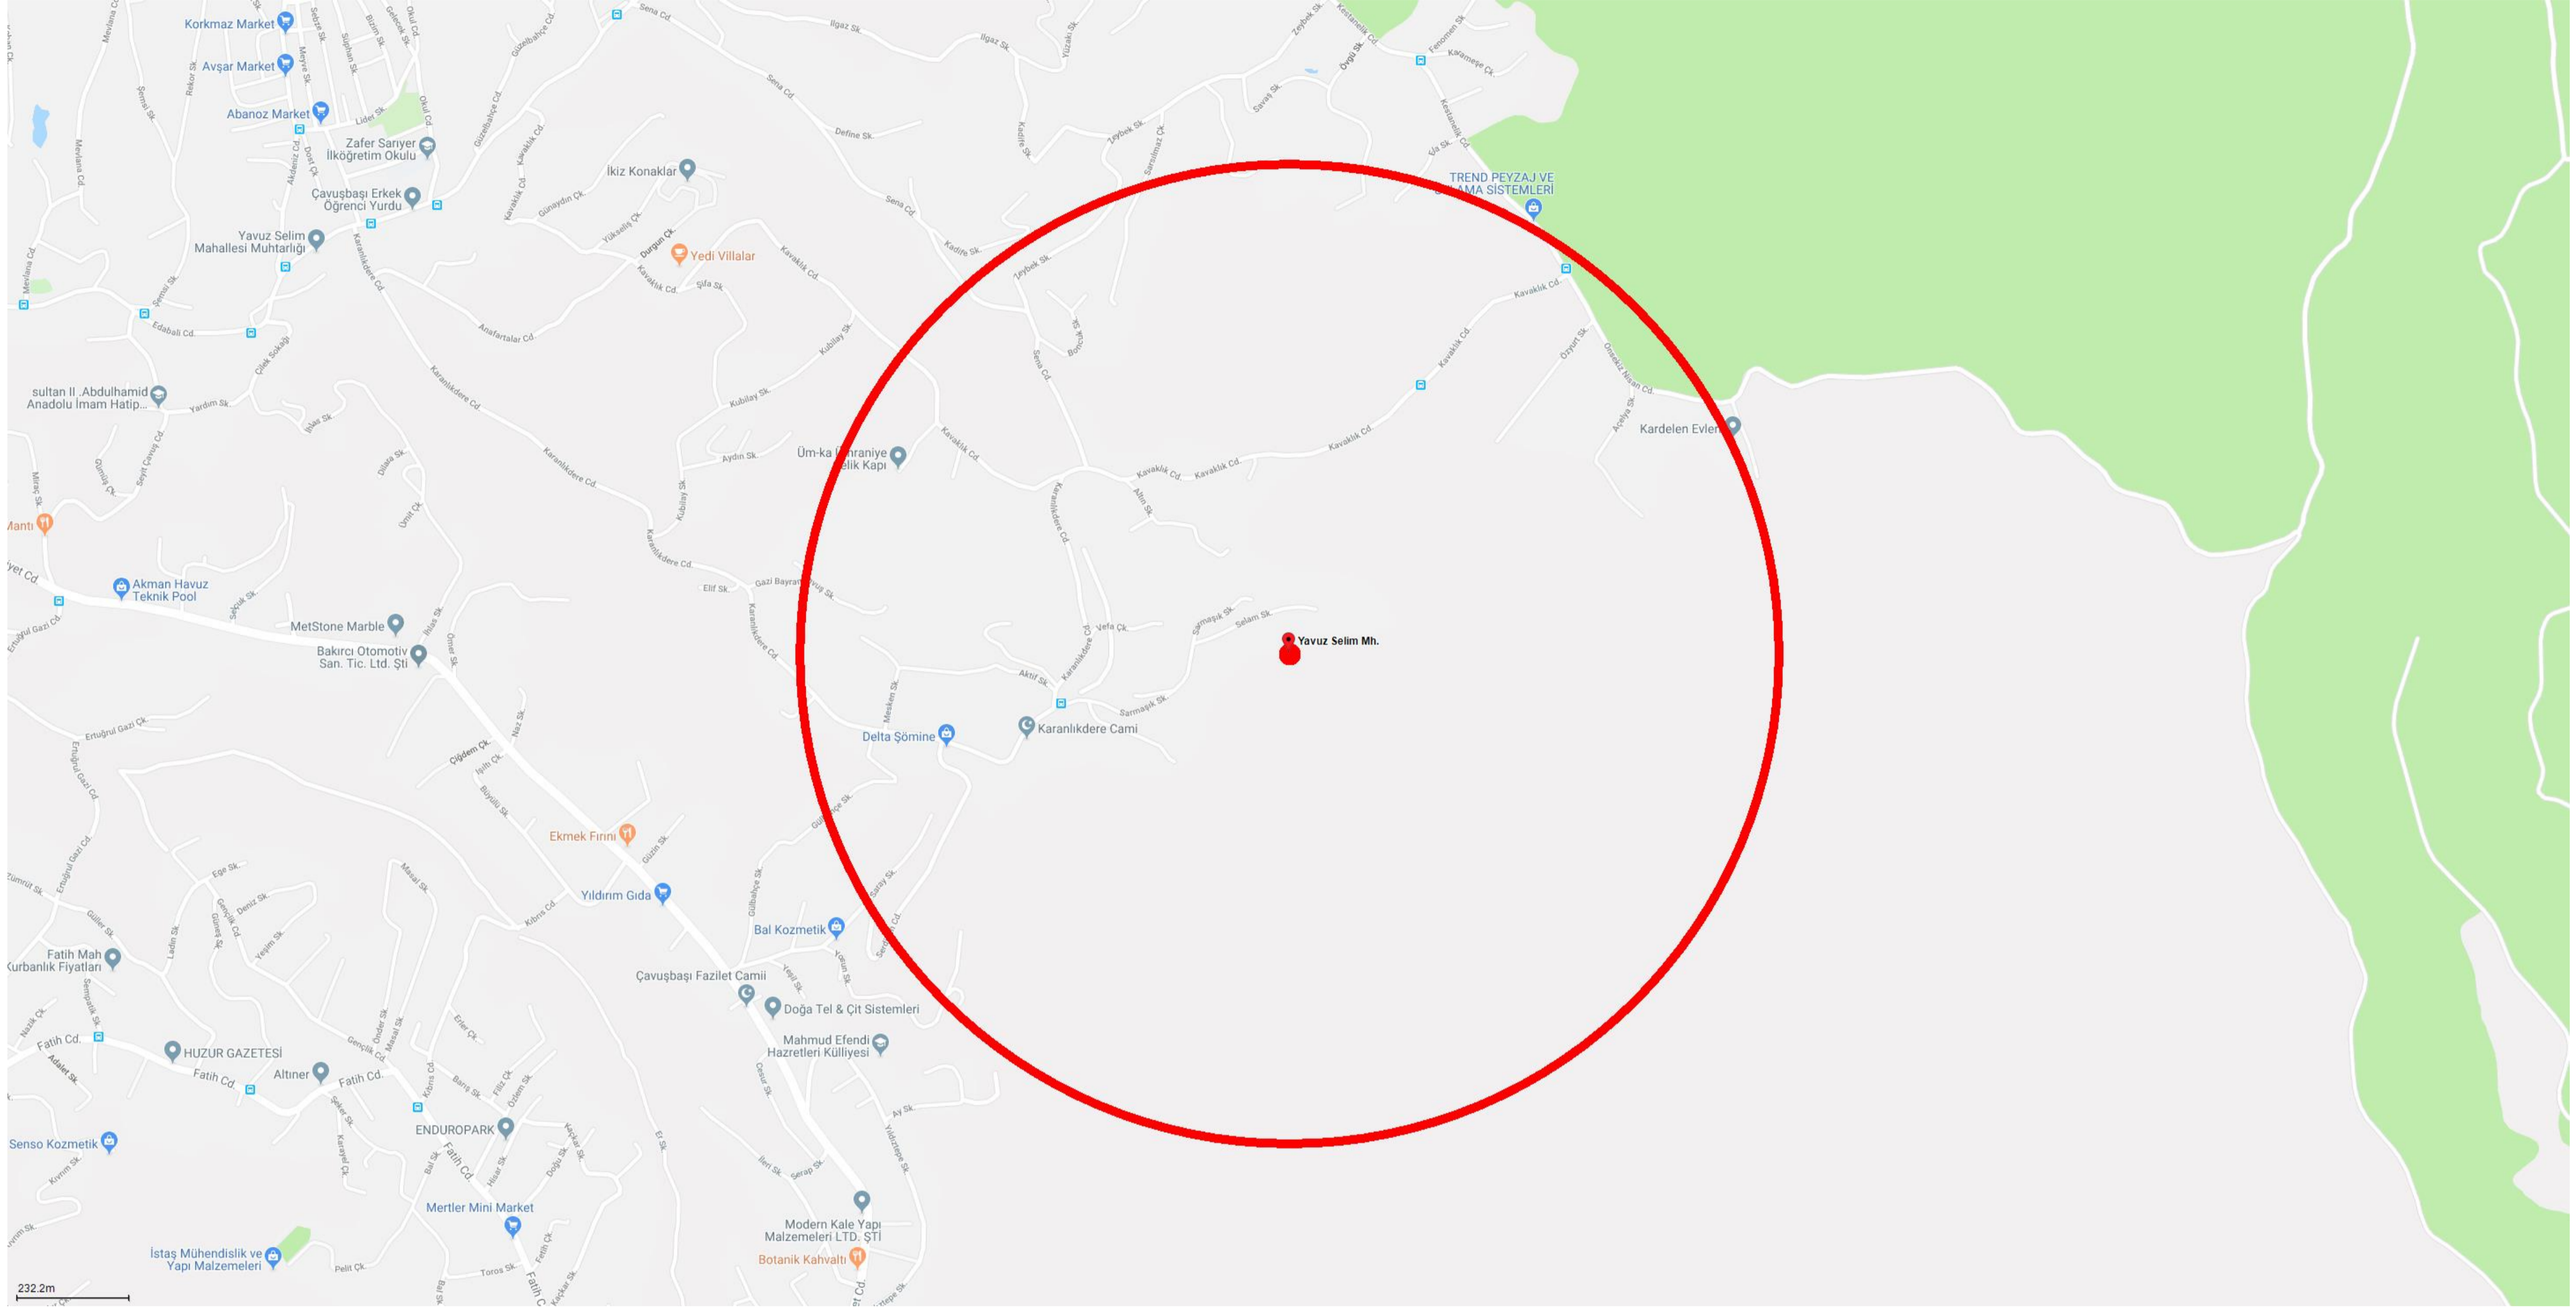

## Mahalle Karnesi

İ S T A N B U L  
**BÜYÜKŞEHİR**  
BELEDİYESİ

**Konum Bilgileri**

il	İstanbul
ilçe	Beykoz
Mahalle	Yavuz Selim Mh.

1000m

Bölge	Yavuz Selim Mh. / Beykoz / İstanbul
Mahalleli Toplam Sağlık Kurumu Sayısı	0

# Mahalle Eğitim Noktaları

1000m

# Mahalle Sosyal ve Kültürel Tesis Noktaları

1000m

Bölge	Yavuz Selim Mh. / Beykoz / İstanbul
Mahalledeki Toplam Sosyal ve Kültürel Tesis Sayısı	0