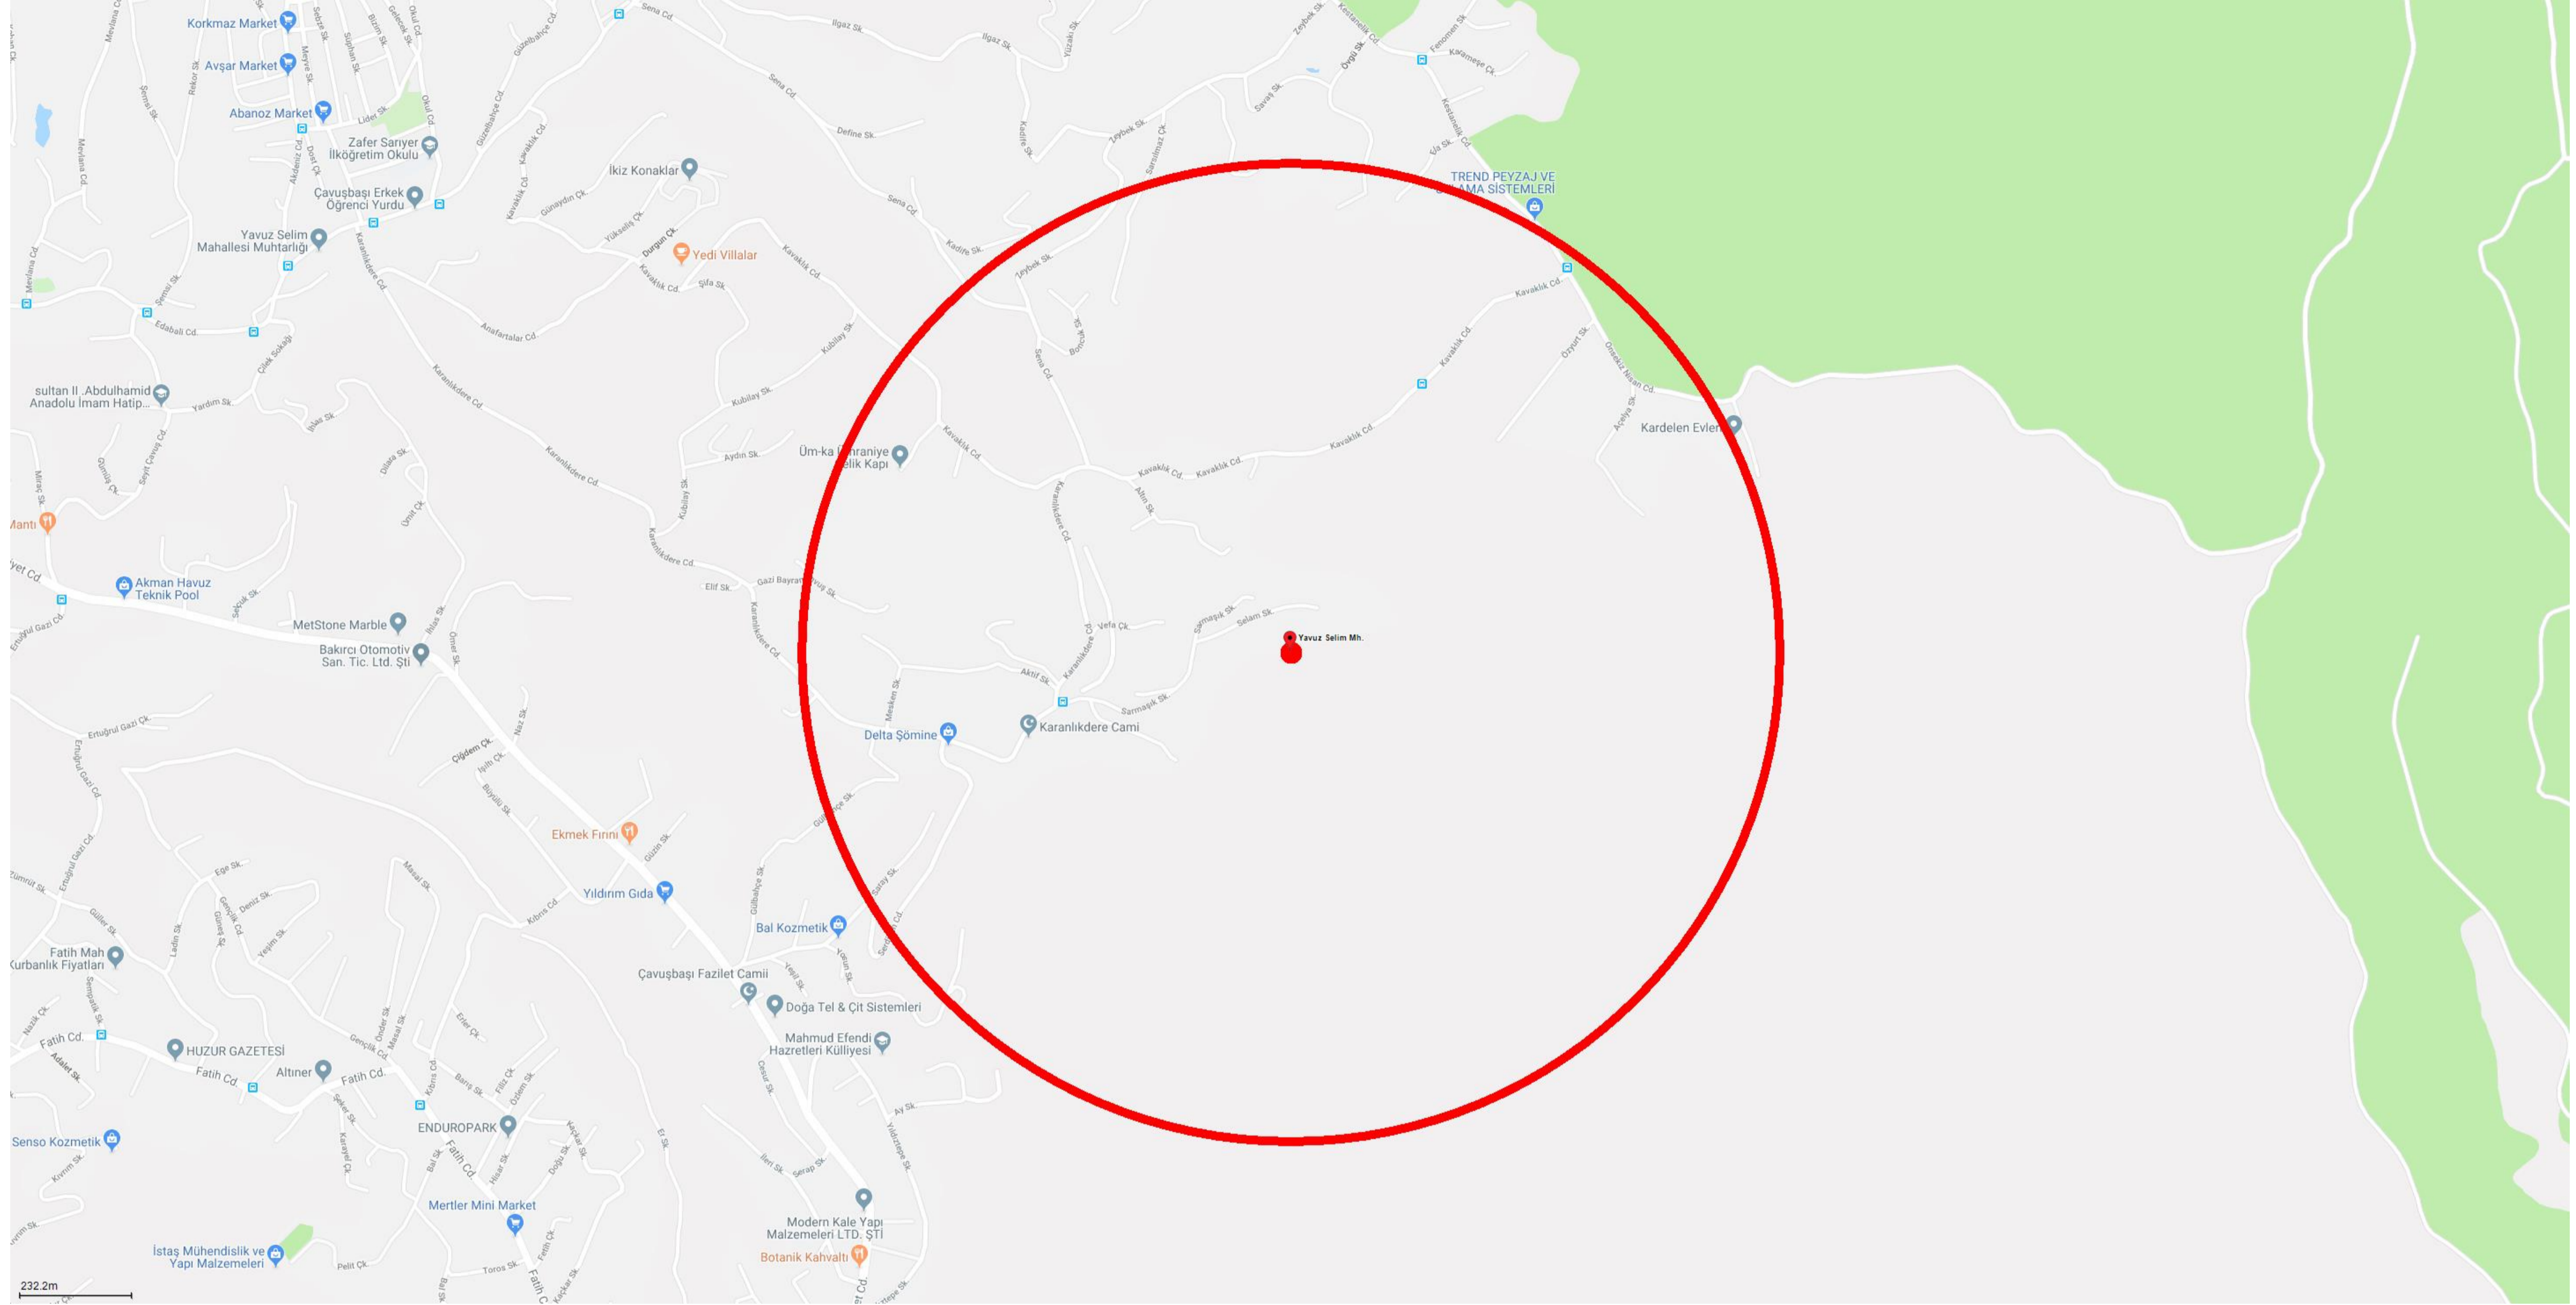

## Mahalle Karnesi

İ S T A N B U L  
**BÜYÜKŞEHİR**  
BELEDİYESİ

**Konum Bilgileri**

il	İstanbul
ilçe	Beykoz
Mahalle	Yavuz Selim Mh.

1000m

Bölge	Yavuz Selim Mh. / Beykoz / İstanbul
Mahalleli Toplam Sağlık Kurumu Sayısı	0

# Mahalle Eğitim Noktaları

1000m

# Mahalle Sosyal ve Kültürel Tesis Noktaları

1000m

Bölge	Yavuz Selim Mh. / Beykoz / İstanbul
Mahalledeki Toplam Sosyal ve Kültürel Tesis Sayısı	0