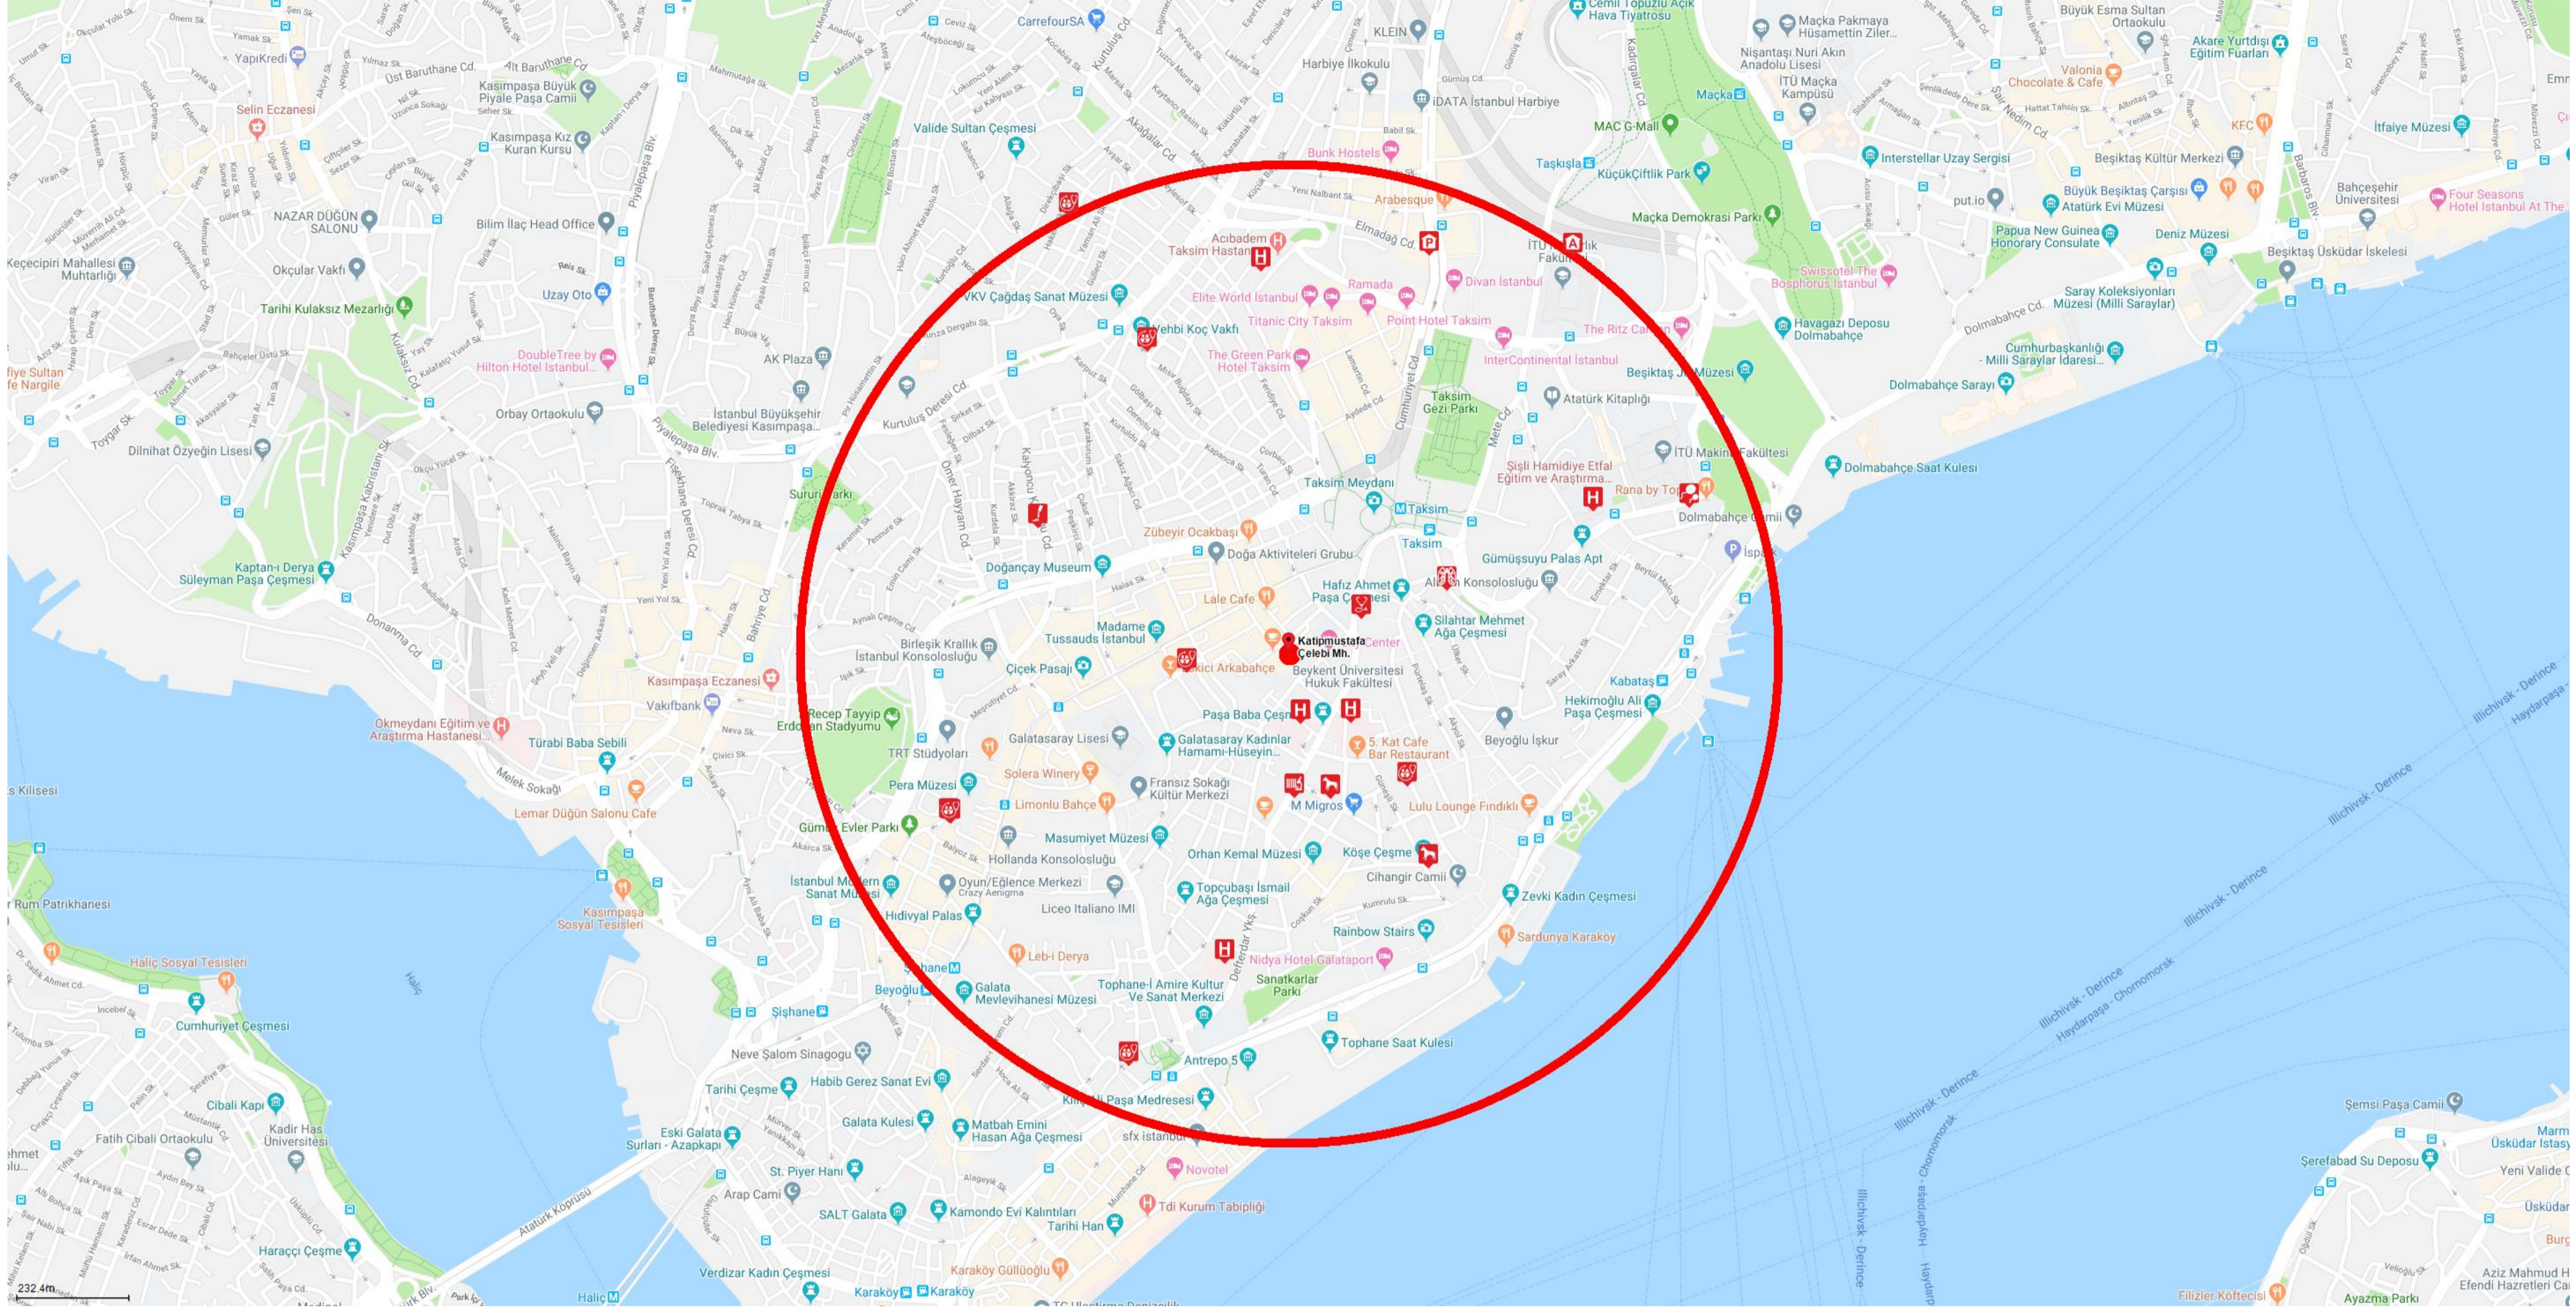

Mahalle Karnesi

İ S T A N B U L
BÜYÜKŞEHİR
BELEDİYESİ

Konum Bilgileri

il	İstanbul
ilçe	Beyoğlu
Mahalle	Katipmustafa Çelebi Mh.

1000m

- Acil Yardım İstasyonu (1)
- Aile Sağlığı Merkezi (6)
- Hastane Eğitim Araştırma (2)
- Laboratuvar Özel (1)
- Muayenehane (1)
- Hastane Özel (3)
- Poliklinik (1)
- Poliklinik Özel (1)
- Protez-Ortez Yapım ve Uyg. Mrk. Özel (1)
- Üremeye Yardımcı Tedavi Merkezi (1)
- Verem Savaş Dispanseri (1)
- Veteriner (2)

Bölge	Katipmustafa Çelebi Mh. / Beyoğlu / İstanbul
Mahalleli Toplam Sağlık Kurumu Sayısı	1

Mahalle Eğitim Noktaları

1000m

Üniversite Vakıf (4)
Ortaokul Devlet (4)

Lise Devlet (7)
Halk Eğitim Merkezi (2)

Üniversite Devlet (3)
İlkokul Özel (4)