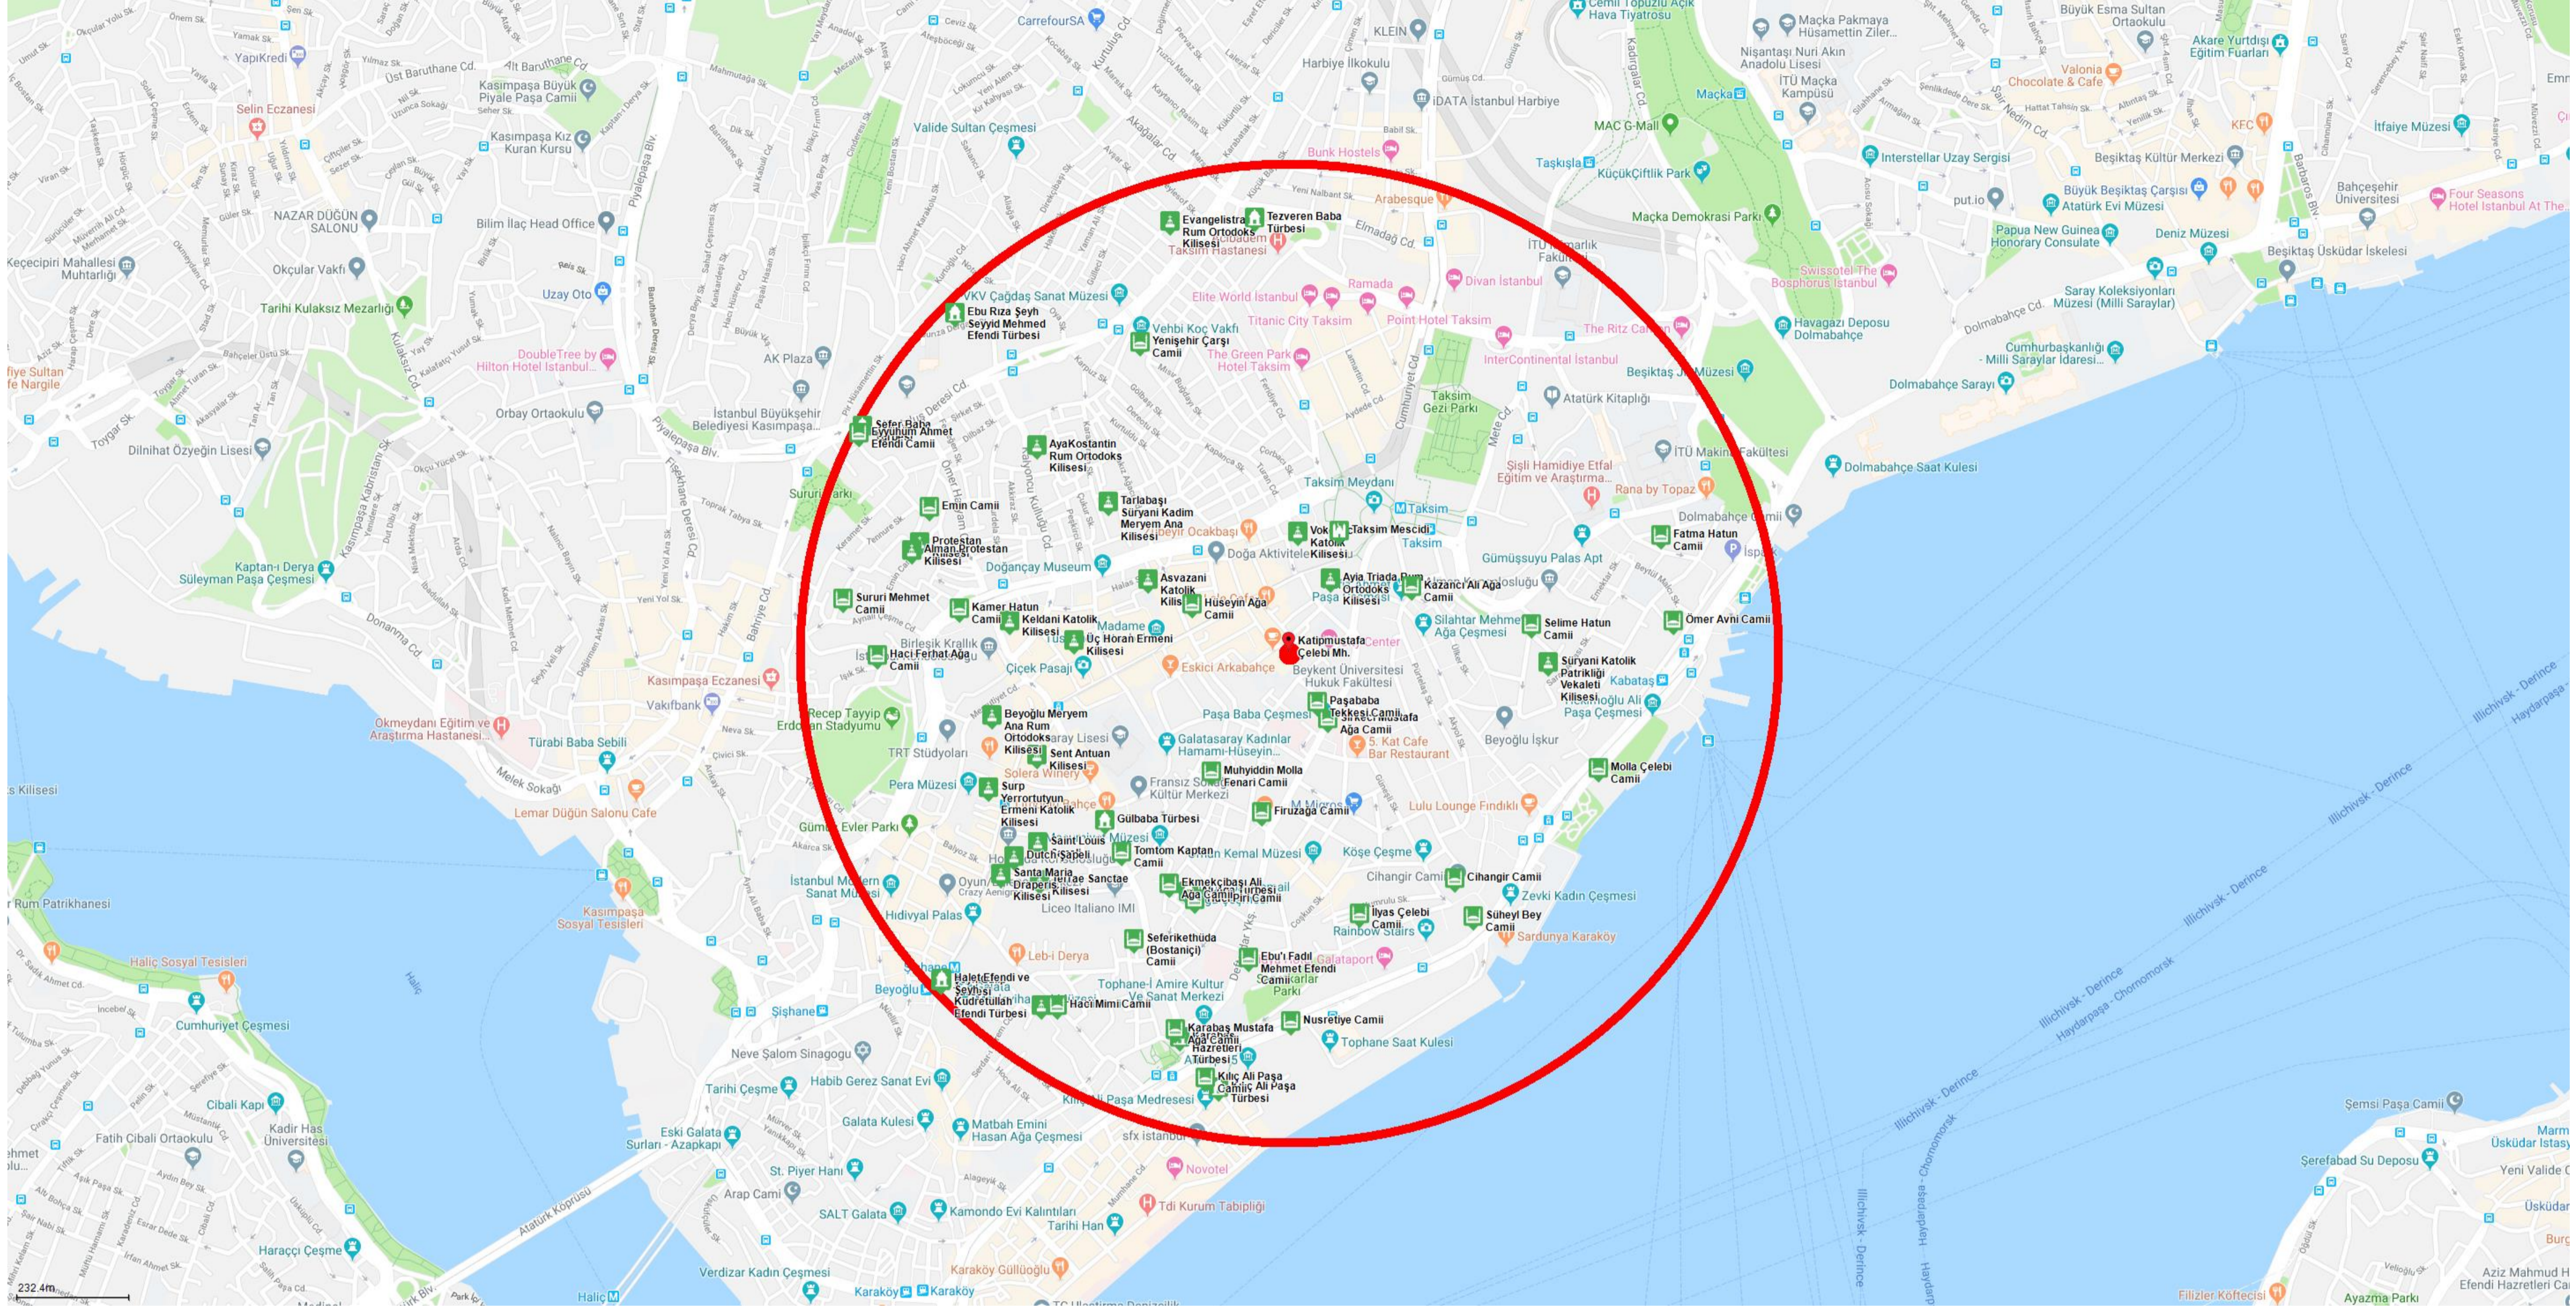

Mahalle Dini Tesis Noktaları

1000m

- Camii (28)
- Mescit (1)
- Türbe (9)
- Kilise (19)

Bölge	Katipmustafa Çelebi Mh. / Beyoğlu / İstanbul
Mahalledeki Toplam Dini Tesis Sayısı	2