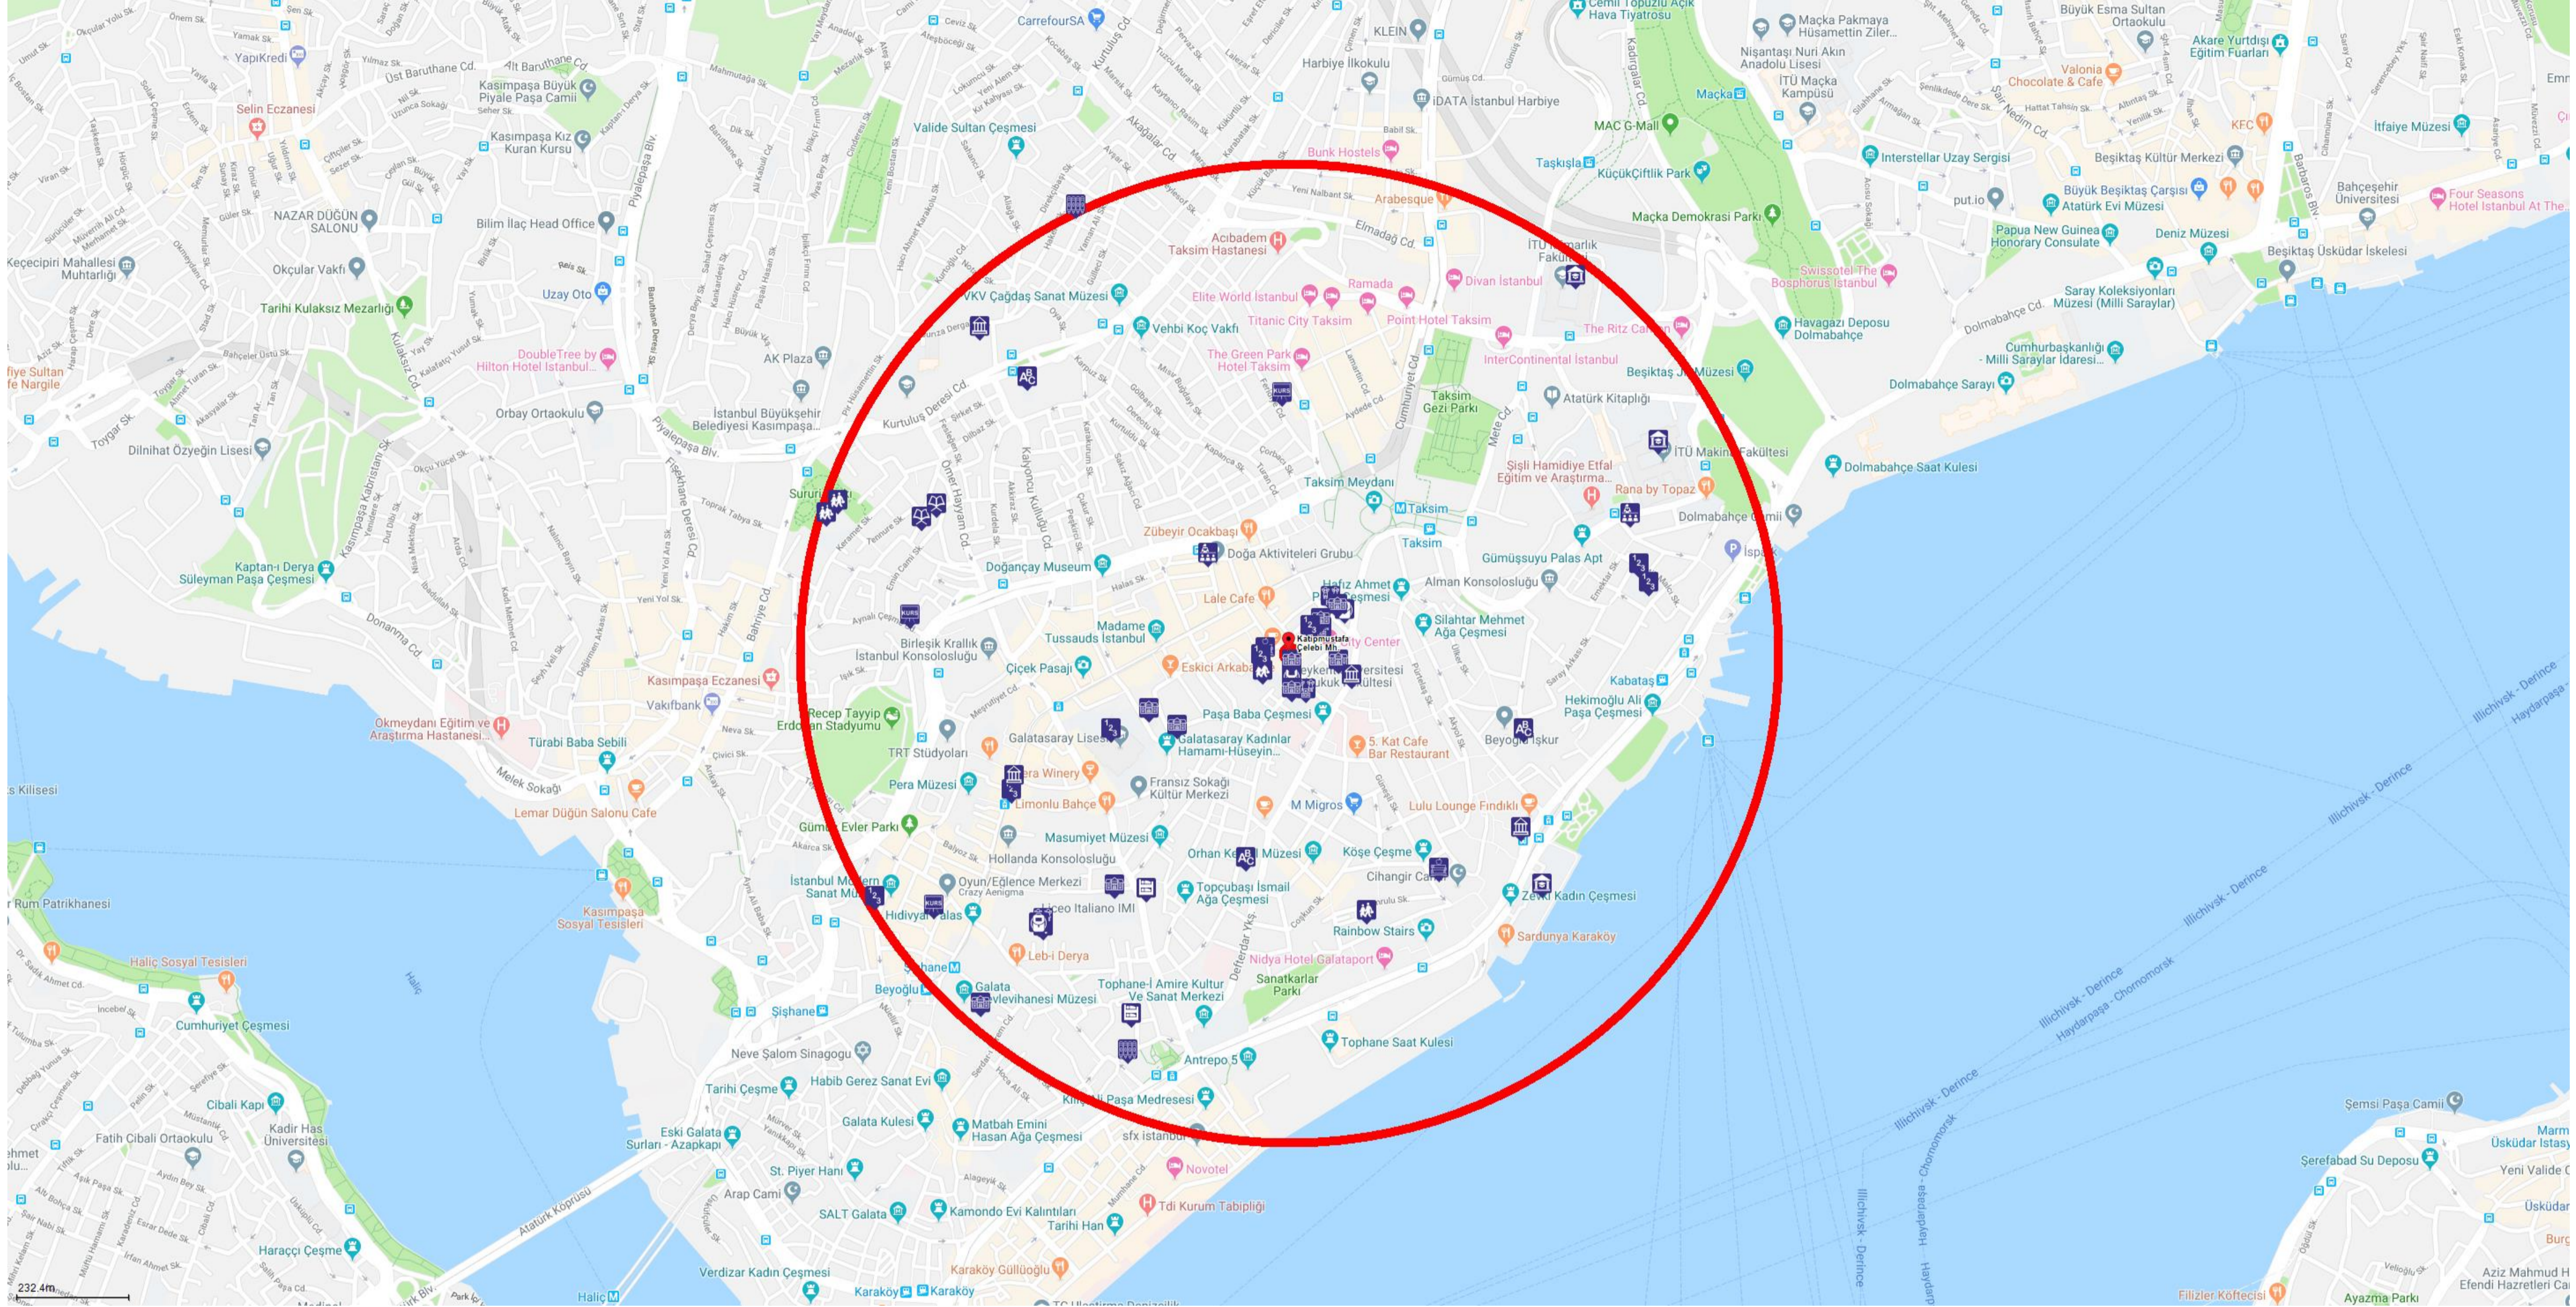

Mahalle Karnesi

İ S T A N B U L
BÜYÜKŞEHİR
BELEDİYESİ

Konum Bilgileri

il	İstanbul
ilçe	Beyoğlu
Mahalle	Katipmustafa Çelebi Mh.

1000m

- Acil Yardım İstasyonu (1)
- Aile Sağlığı Merkezi (6)
- Hastane Eğitim Araştırma (2)
- Laboratuvar Özel (1)
- Muayenehane (1)
- Hastane Özel (3)
- Poliklinik (1)
- Poliklinik Özel (1)
- Protez-Ortez Yapım ve Uyg. Mrk. Özel (1)
- Üremeye Yardımcı Tedavi Merkezi (1)
- Verem Savaş Dispanseri (1)
- Veteriner (2)

Bölge	Katipmustafa Çelebi Mh. / Beyoğlu / İstanbul
Mahalleli Toplam Sağlık Kurumu Sayısı	1

Mahalle Eğitim Noktaları

1000m

Üniversite Vakıf (4)
Ortaokul Devlet (4)

Lise Devlet (7)
Halk Eğitim Merkezi (2)

Üniversite Devlet (3)
İlkokul Özel (4)