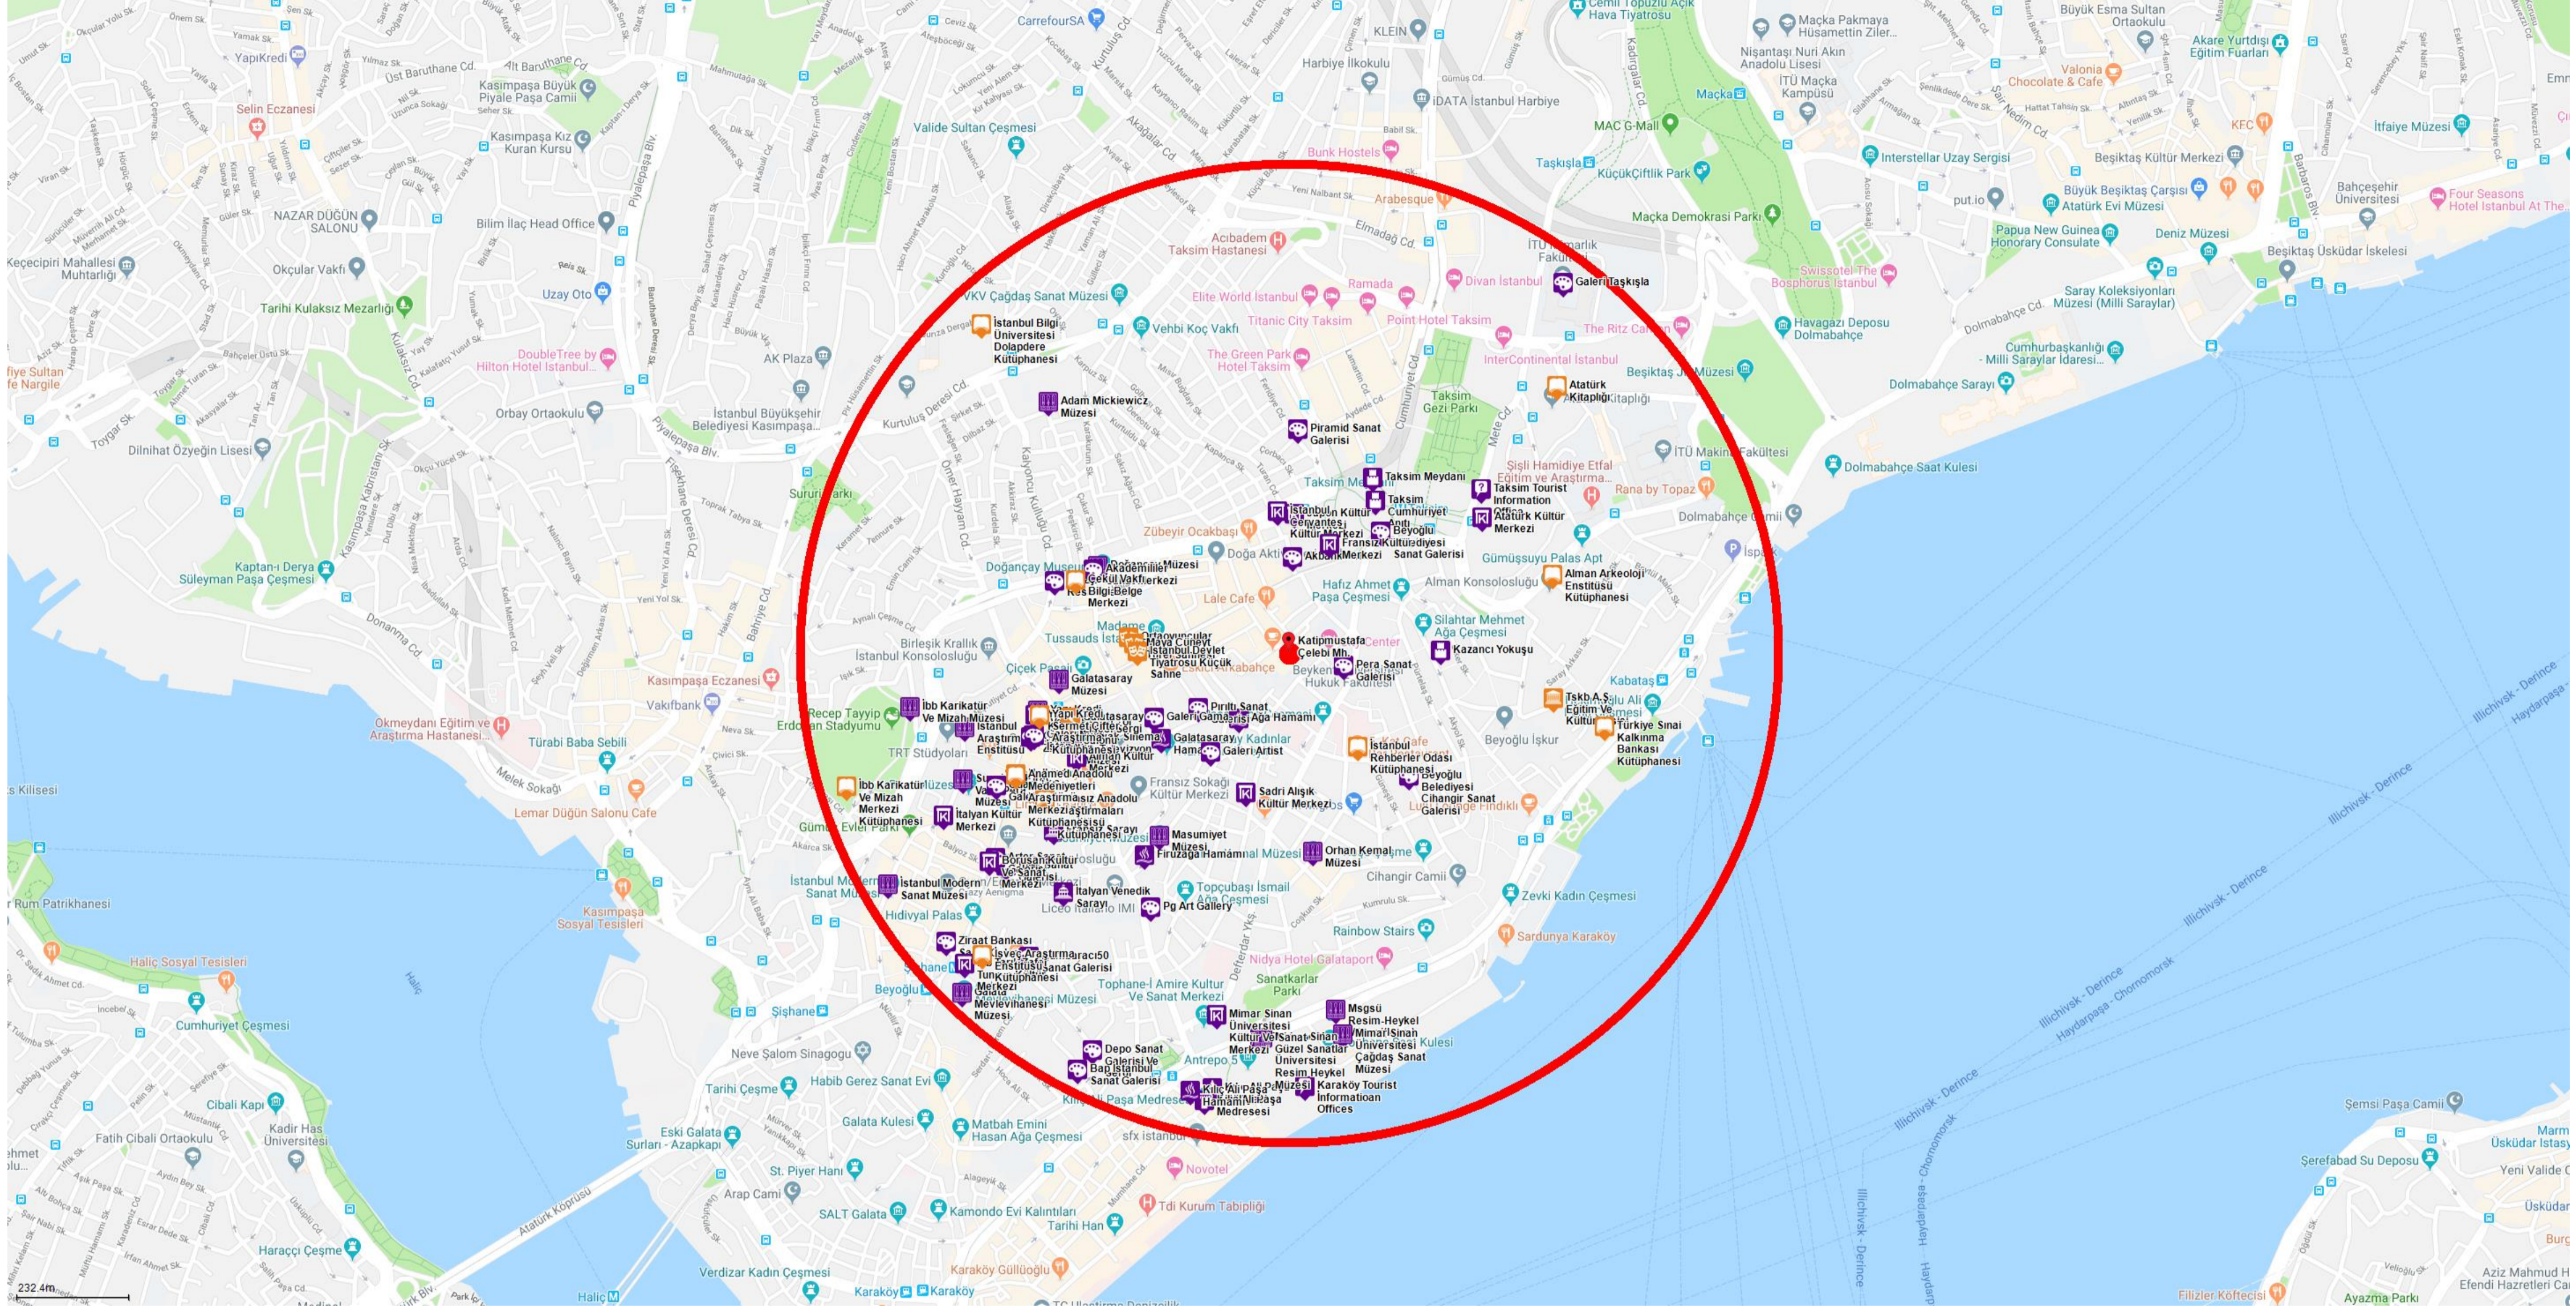

Mahalle Sosyal ve Kültürel Tesis Noktaları

1000m

- Kütüphane (12)
- Tiyatro (3)
- Sergi Salonu (1)
- Kültürel Tesis (1)
- Kültür Merkezi (11)
- Sanat galerileri (22)
- Müze (15)
- Tarihi Hamam (4)
- Tarihi Mekanlar (3)
- Saray ve kasırlar (3)
- Tarihi Anıt (1)
- Turizm Bilgi Merkezi (2)
- Külliyeh (1)

Bölge	Katipmustafa Çelebi Mh. / Beyoğlu / İstanbul
Mahalledeki Toplam Sosyal ve Kültürel Tesis Sayısı	1