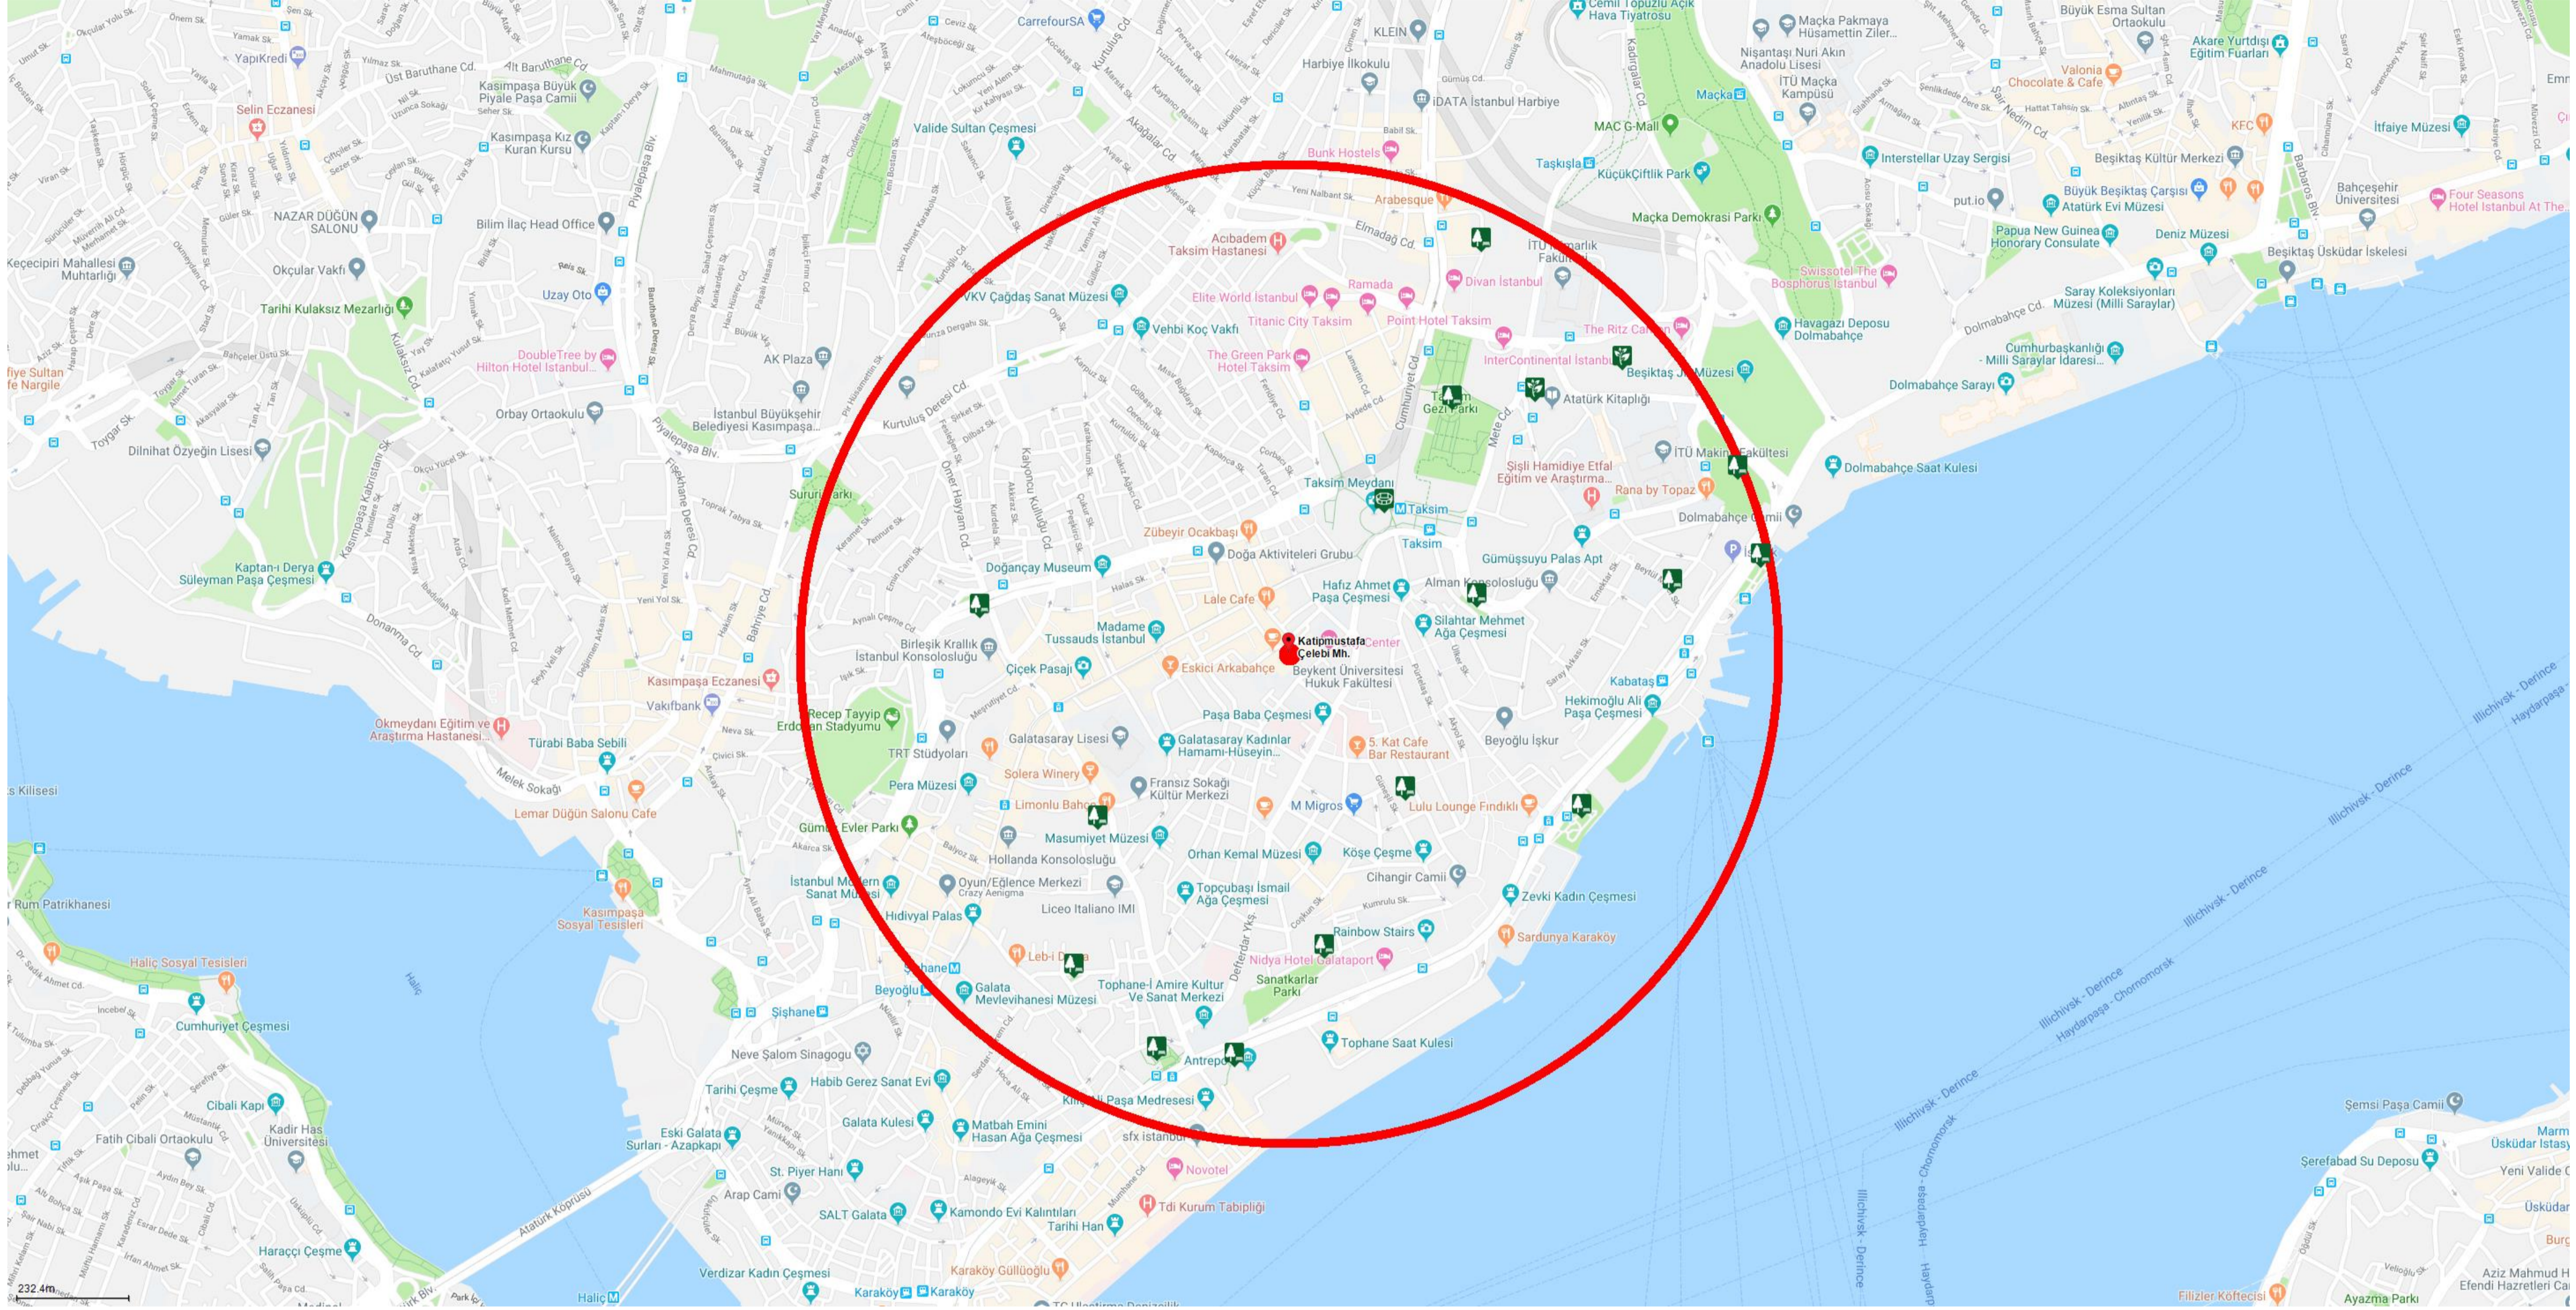

Mahalle Yeşil Alan Noktaları

1000m

Park (14)

Meydan (1)

Yeşil Alan Diğer (2)

Bölge	Katipmustafa Çelebi Mh. / Beyoğlu / İstanbul
Mahalledeki Toplam Yeşil Alan Sayısı	0