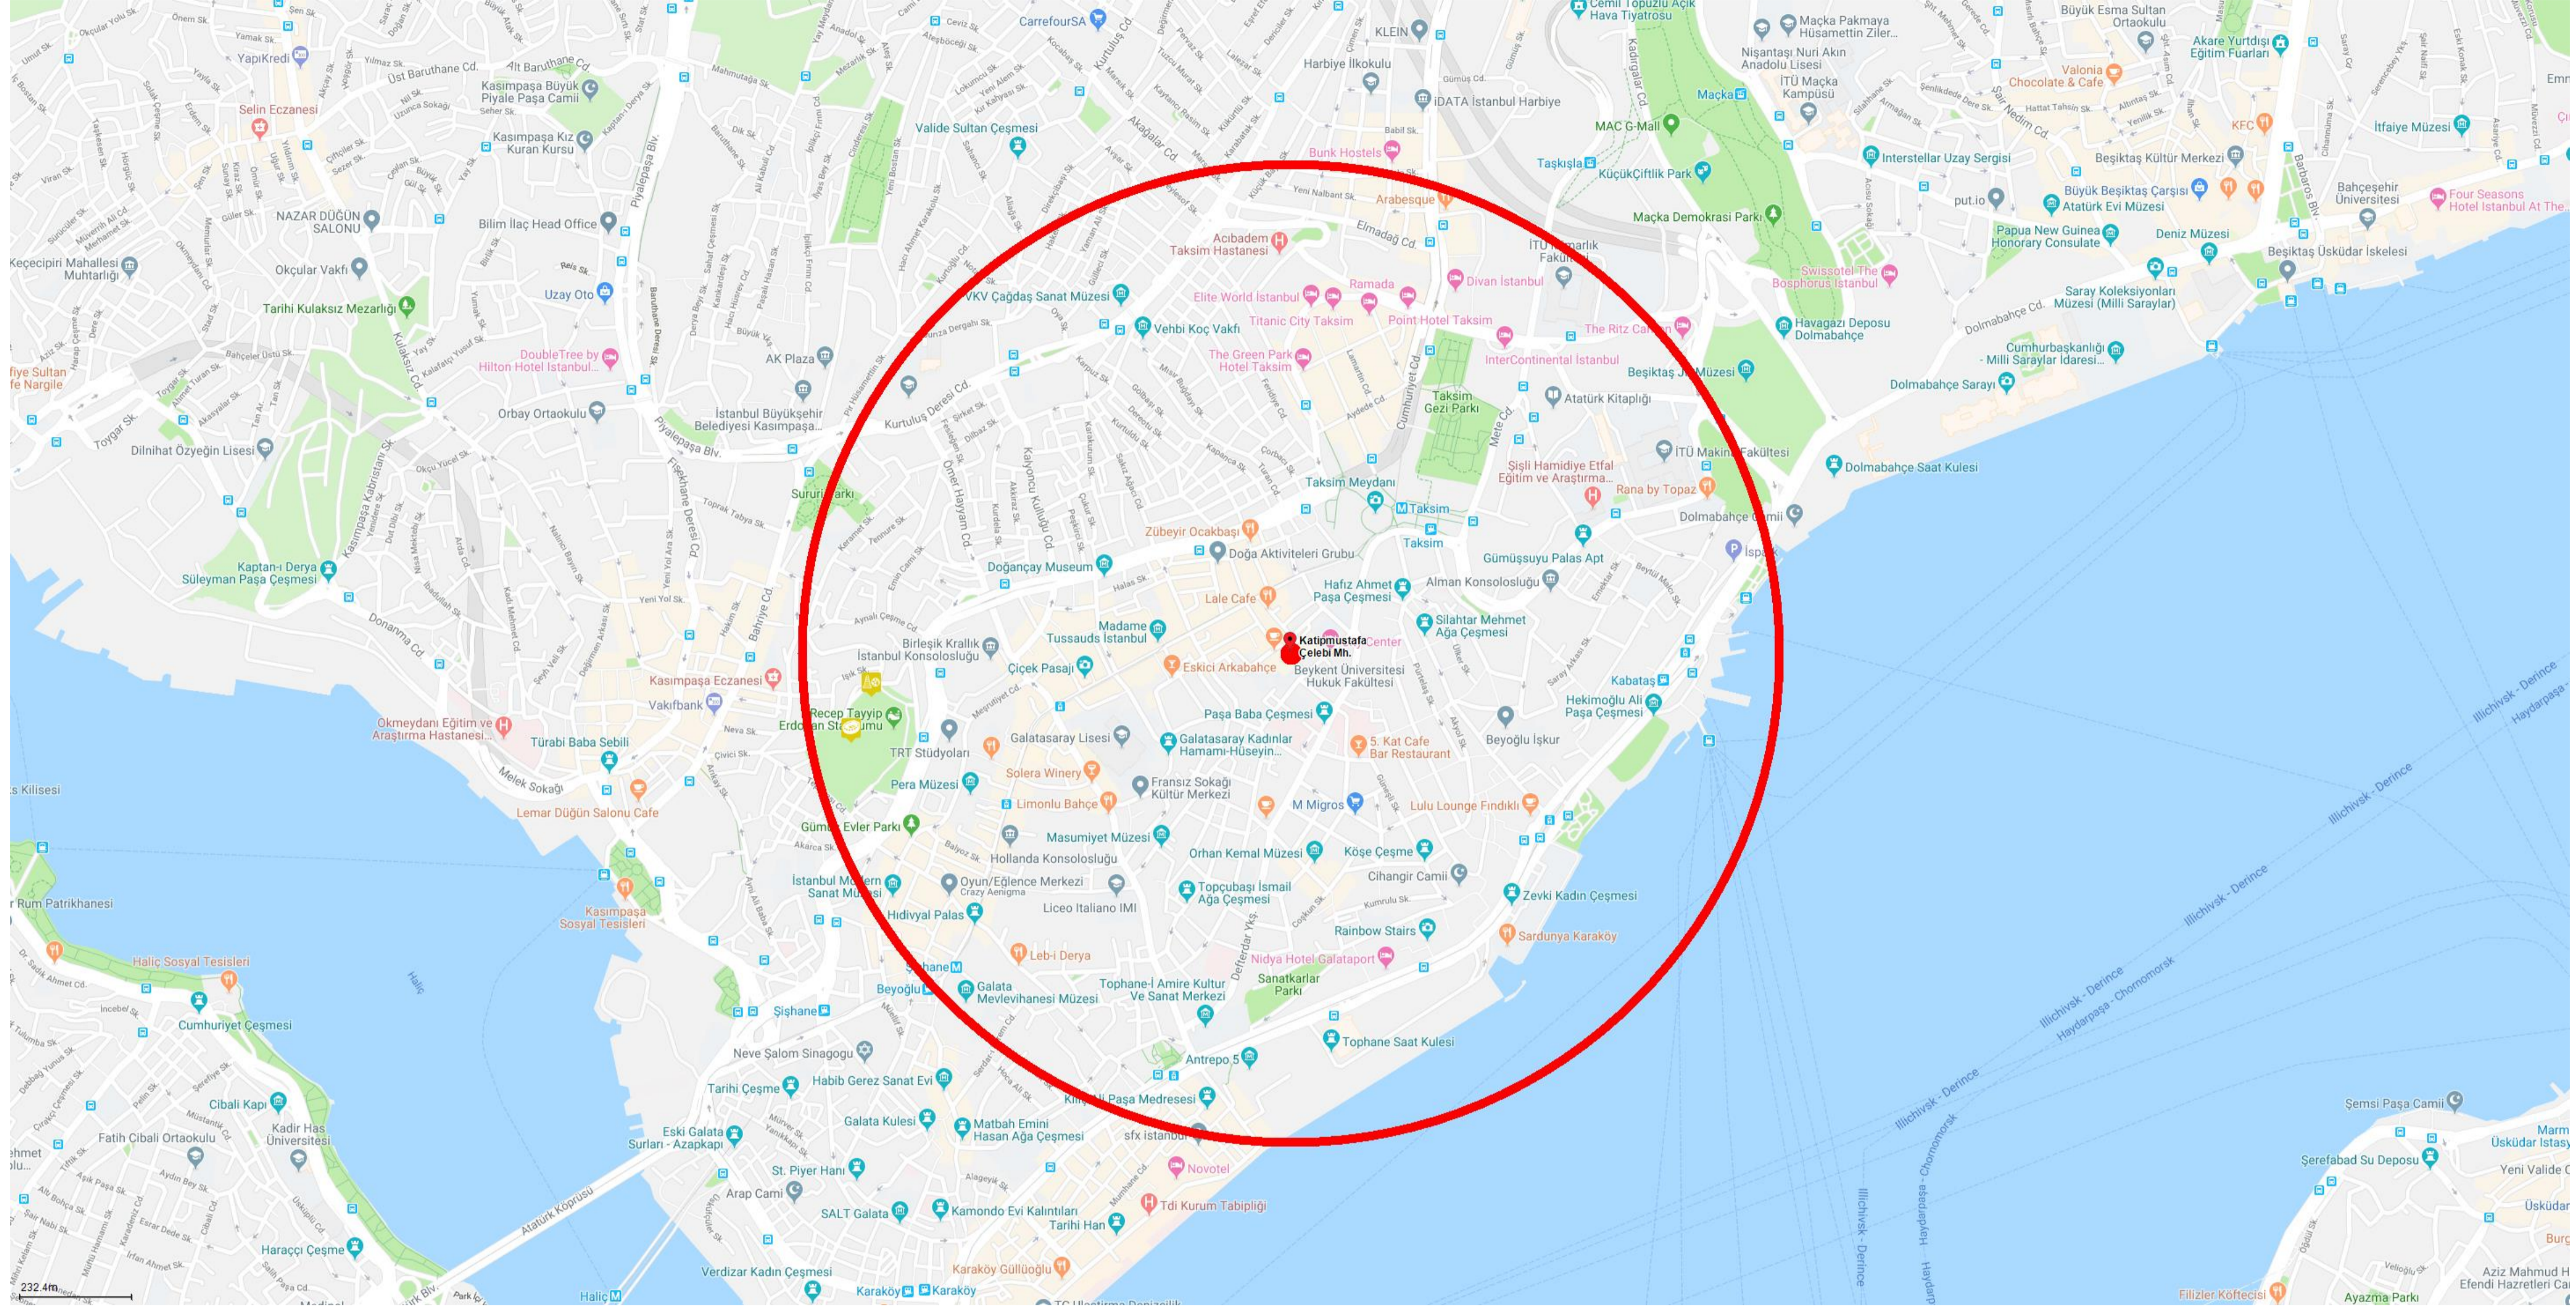

Mahalle Spor Tesis Noktaları

1000m

Kamp ve Eğitim Merkezi (1)

Stadyum (1)

Bölge	Katipmustafa Çelebi Mh. / Beyoğlu / İstanbul
Mahalledeki Toplam Dini Tesis Sayısı	0