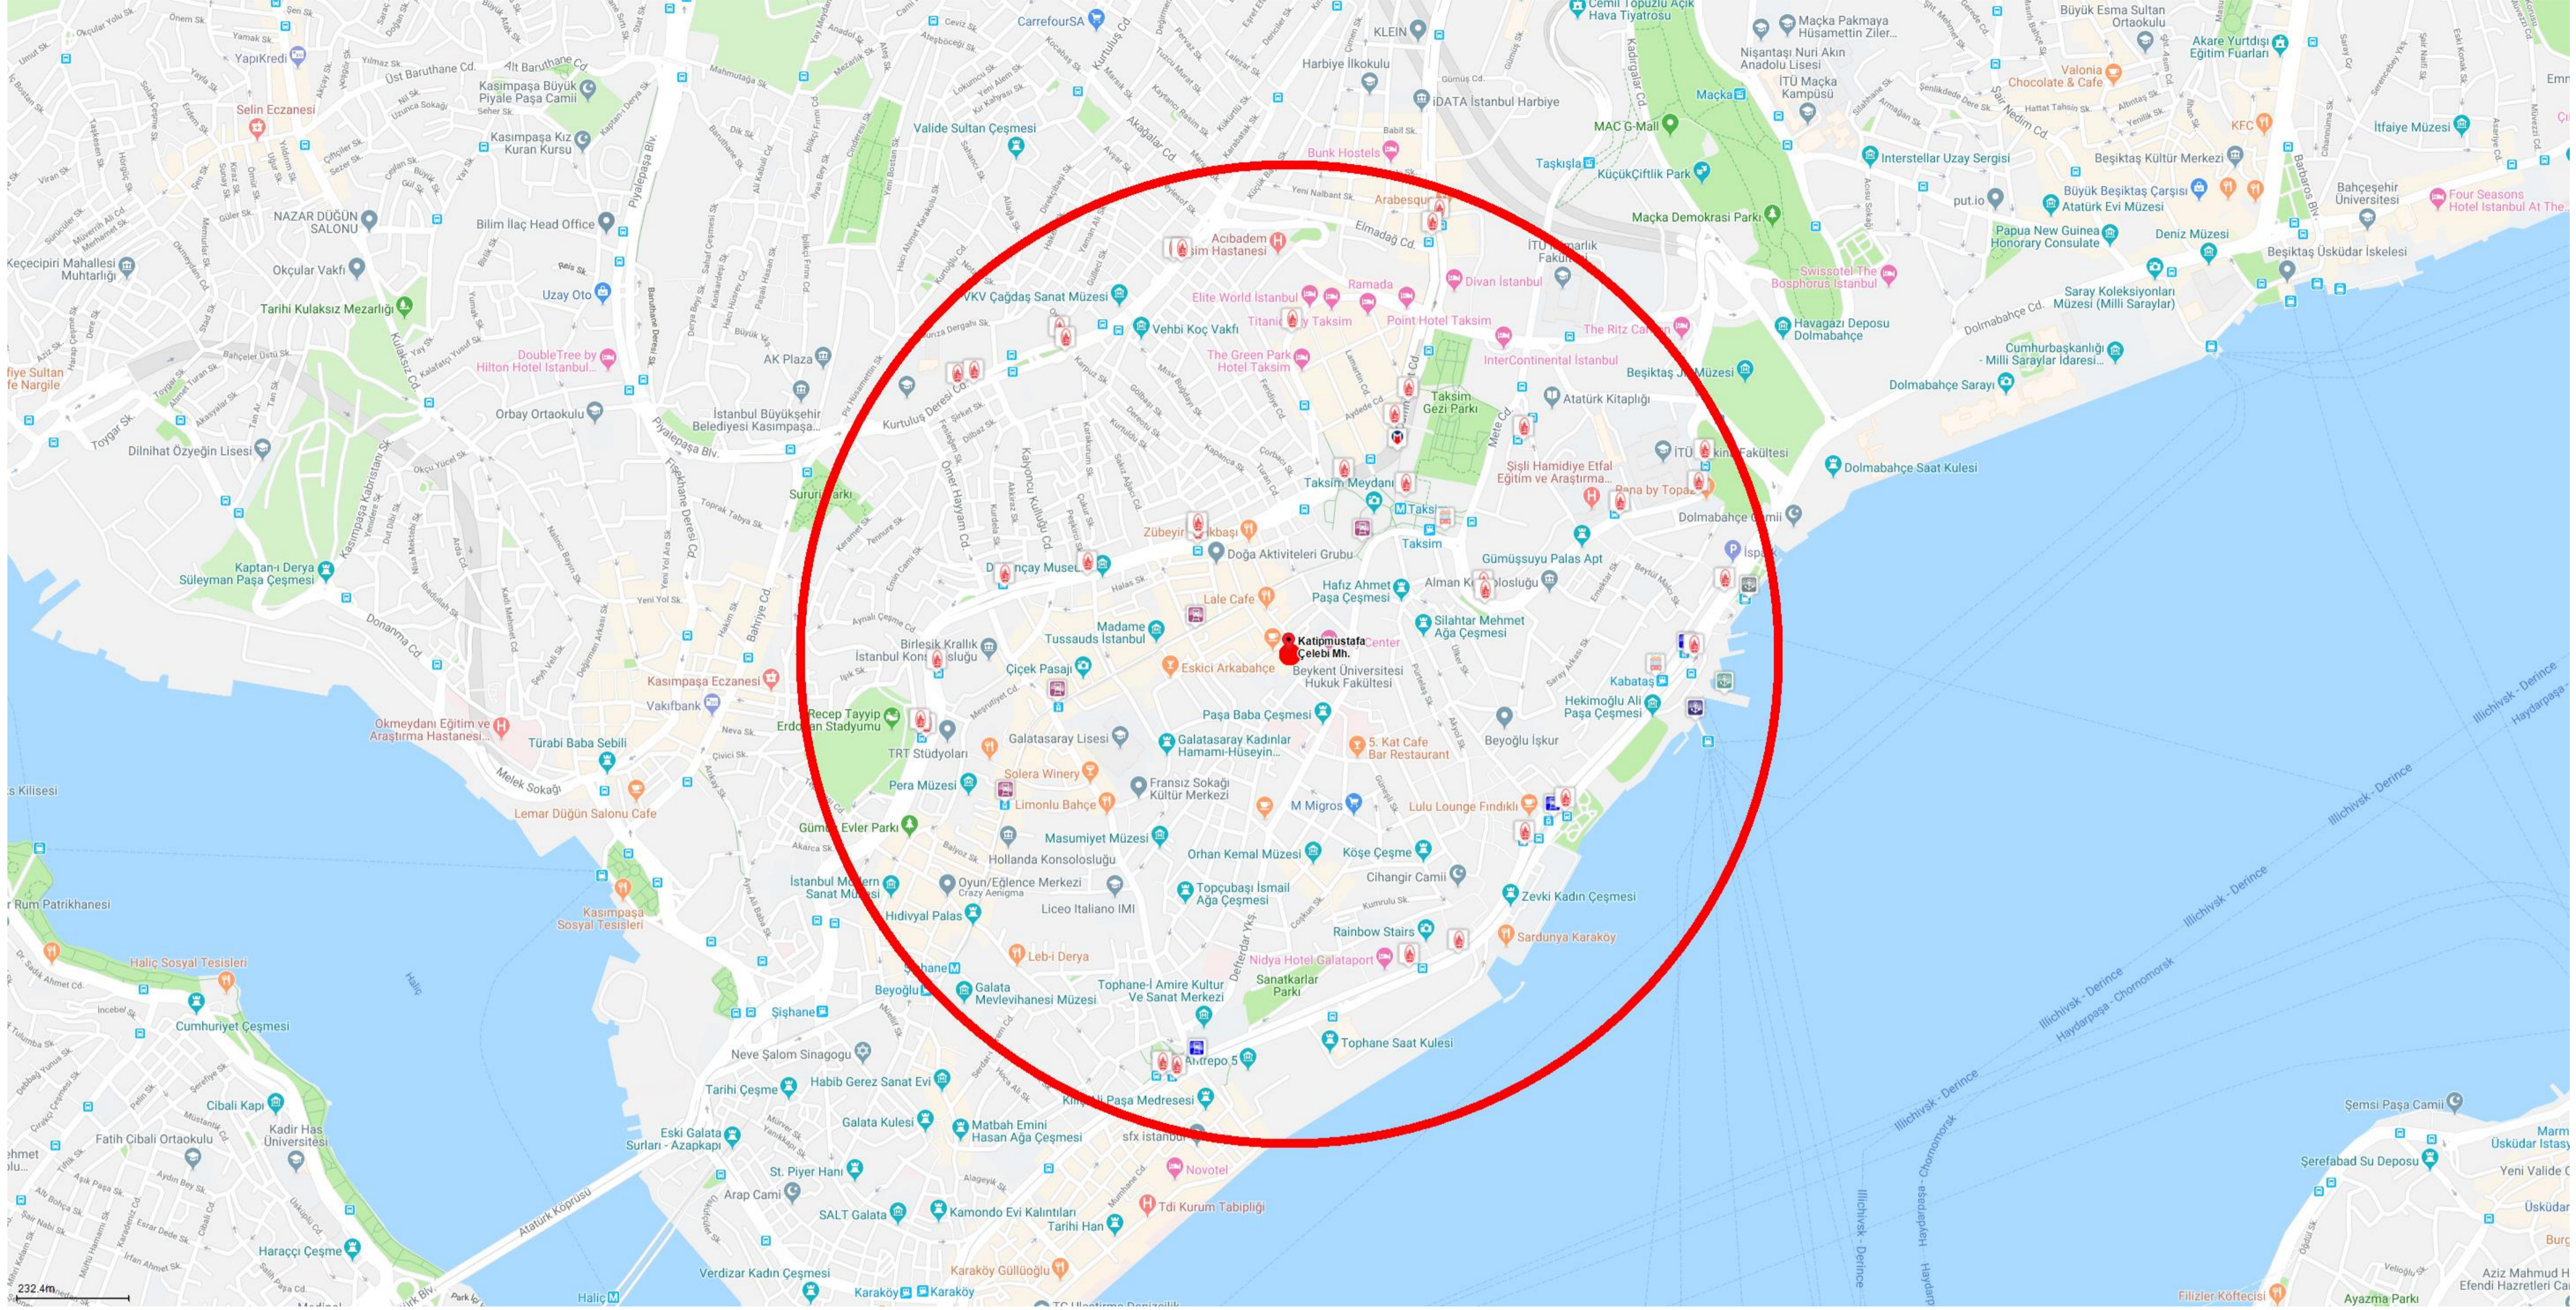

Mahalle Ulaşım Noktaları

1000m

İETT Durak (34)

Funiküler (2)

Metro (1)

Nostaljik Tramvay (4)

Tramvay (3)

Deniz Otobüsü İskelesi (1)