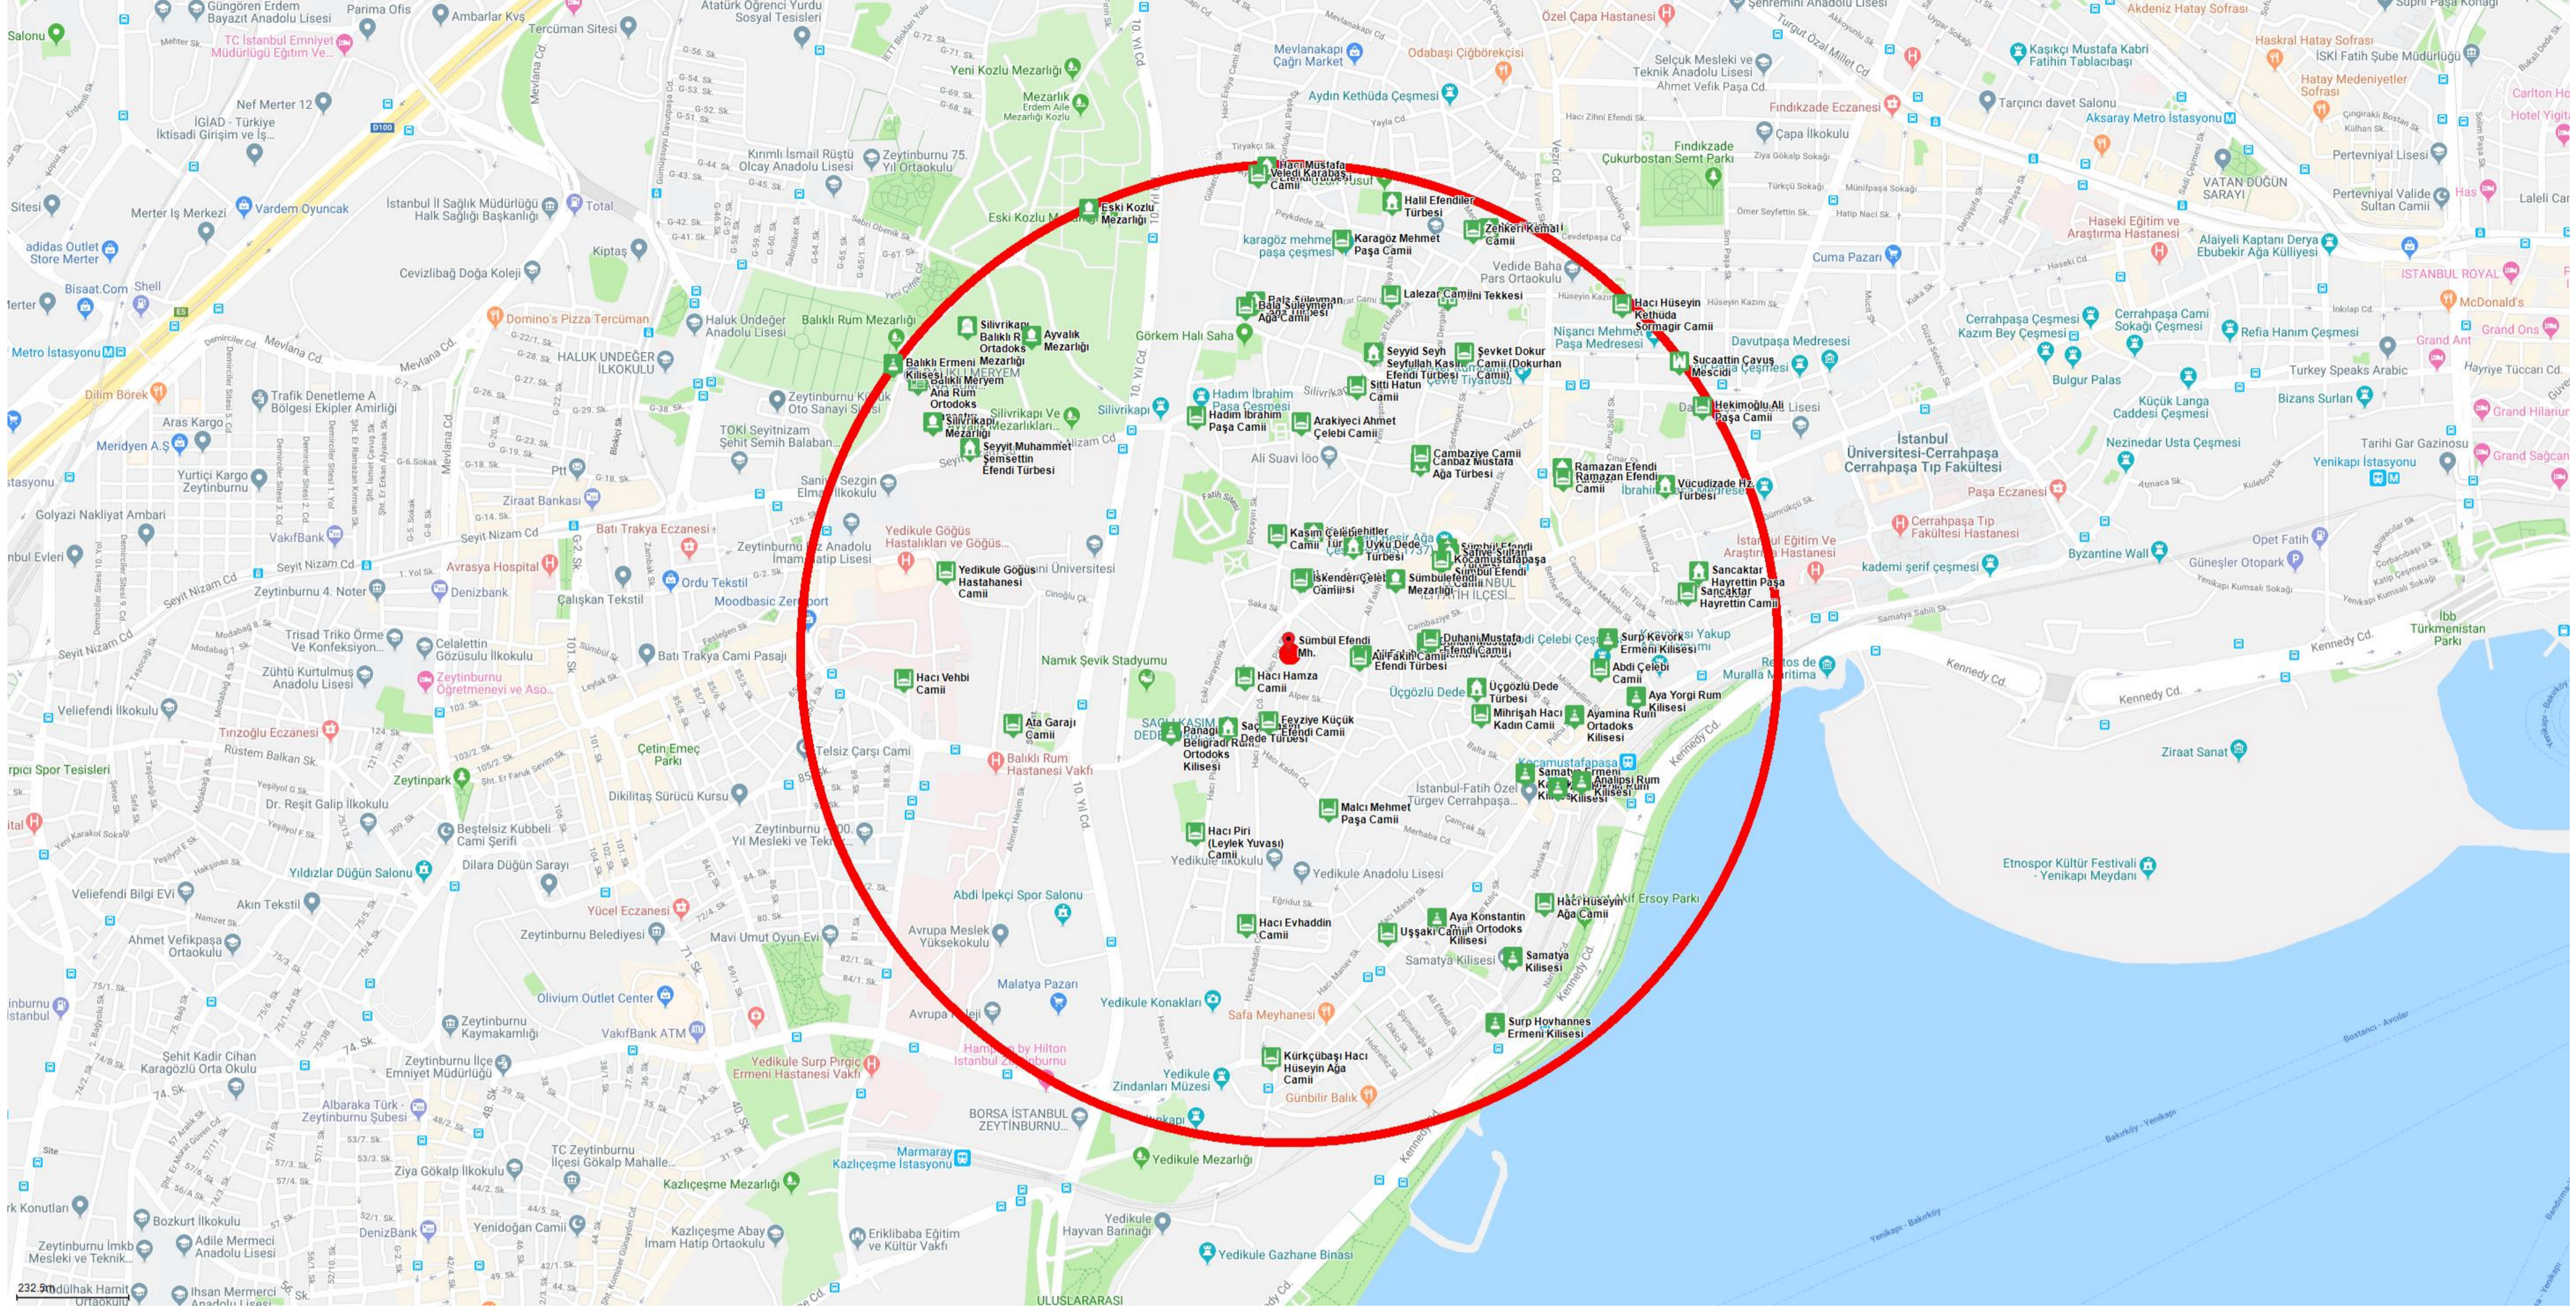

Mahalle Dini Tesis Noktaları

1000m

- Müslüman Mezarlığı (4)
- Camii (32)
- Mescit (1)
- Türbe (19)
- Tekke (1)
- Kilise (11)
- Rum/Ortodoks Mezarlığı (1)
- Manastır (1)

Bölge Sümül Efendi Mh. / Fatih / İstanbul

Mahalledeki Toplam Dini Tesis Sayısı

15