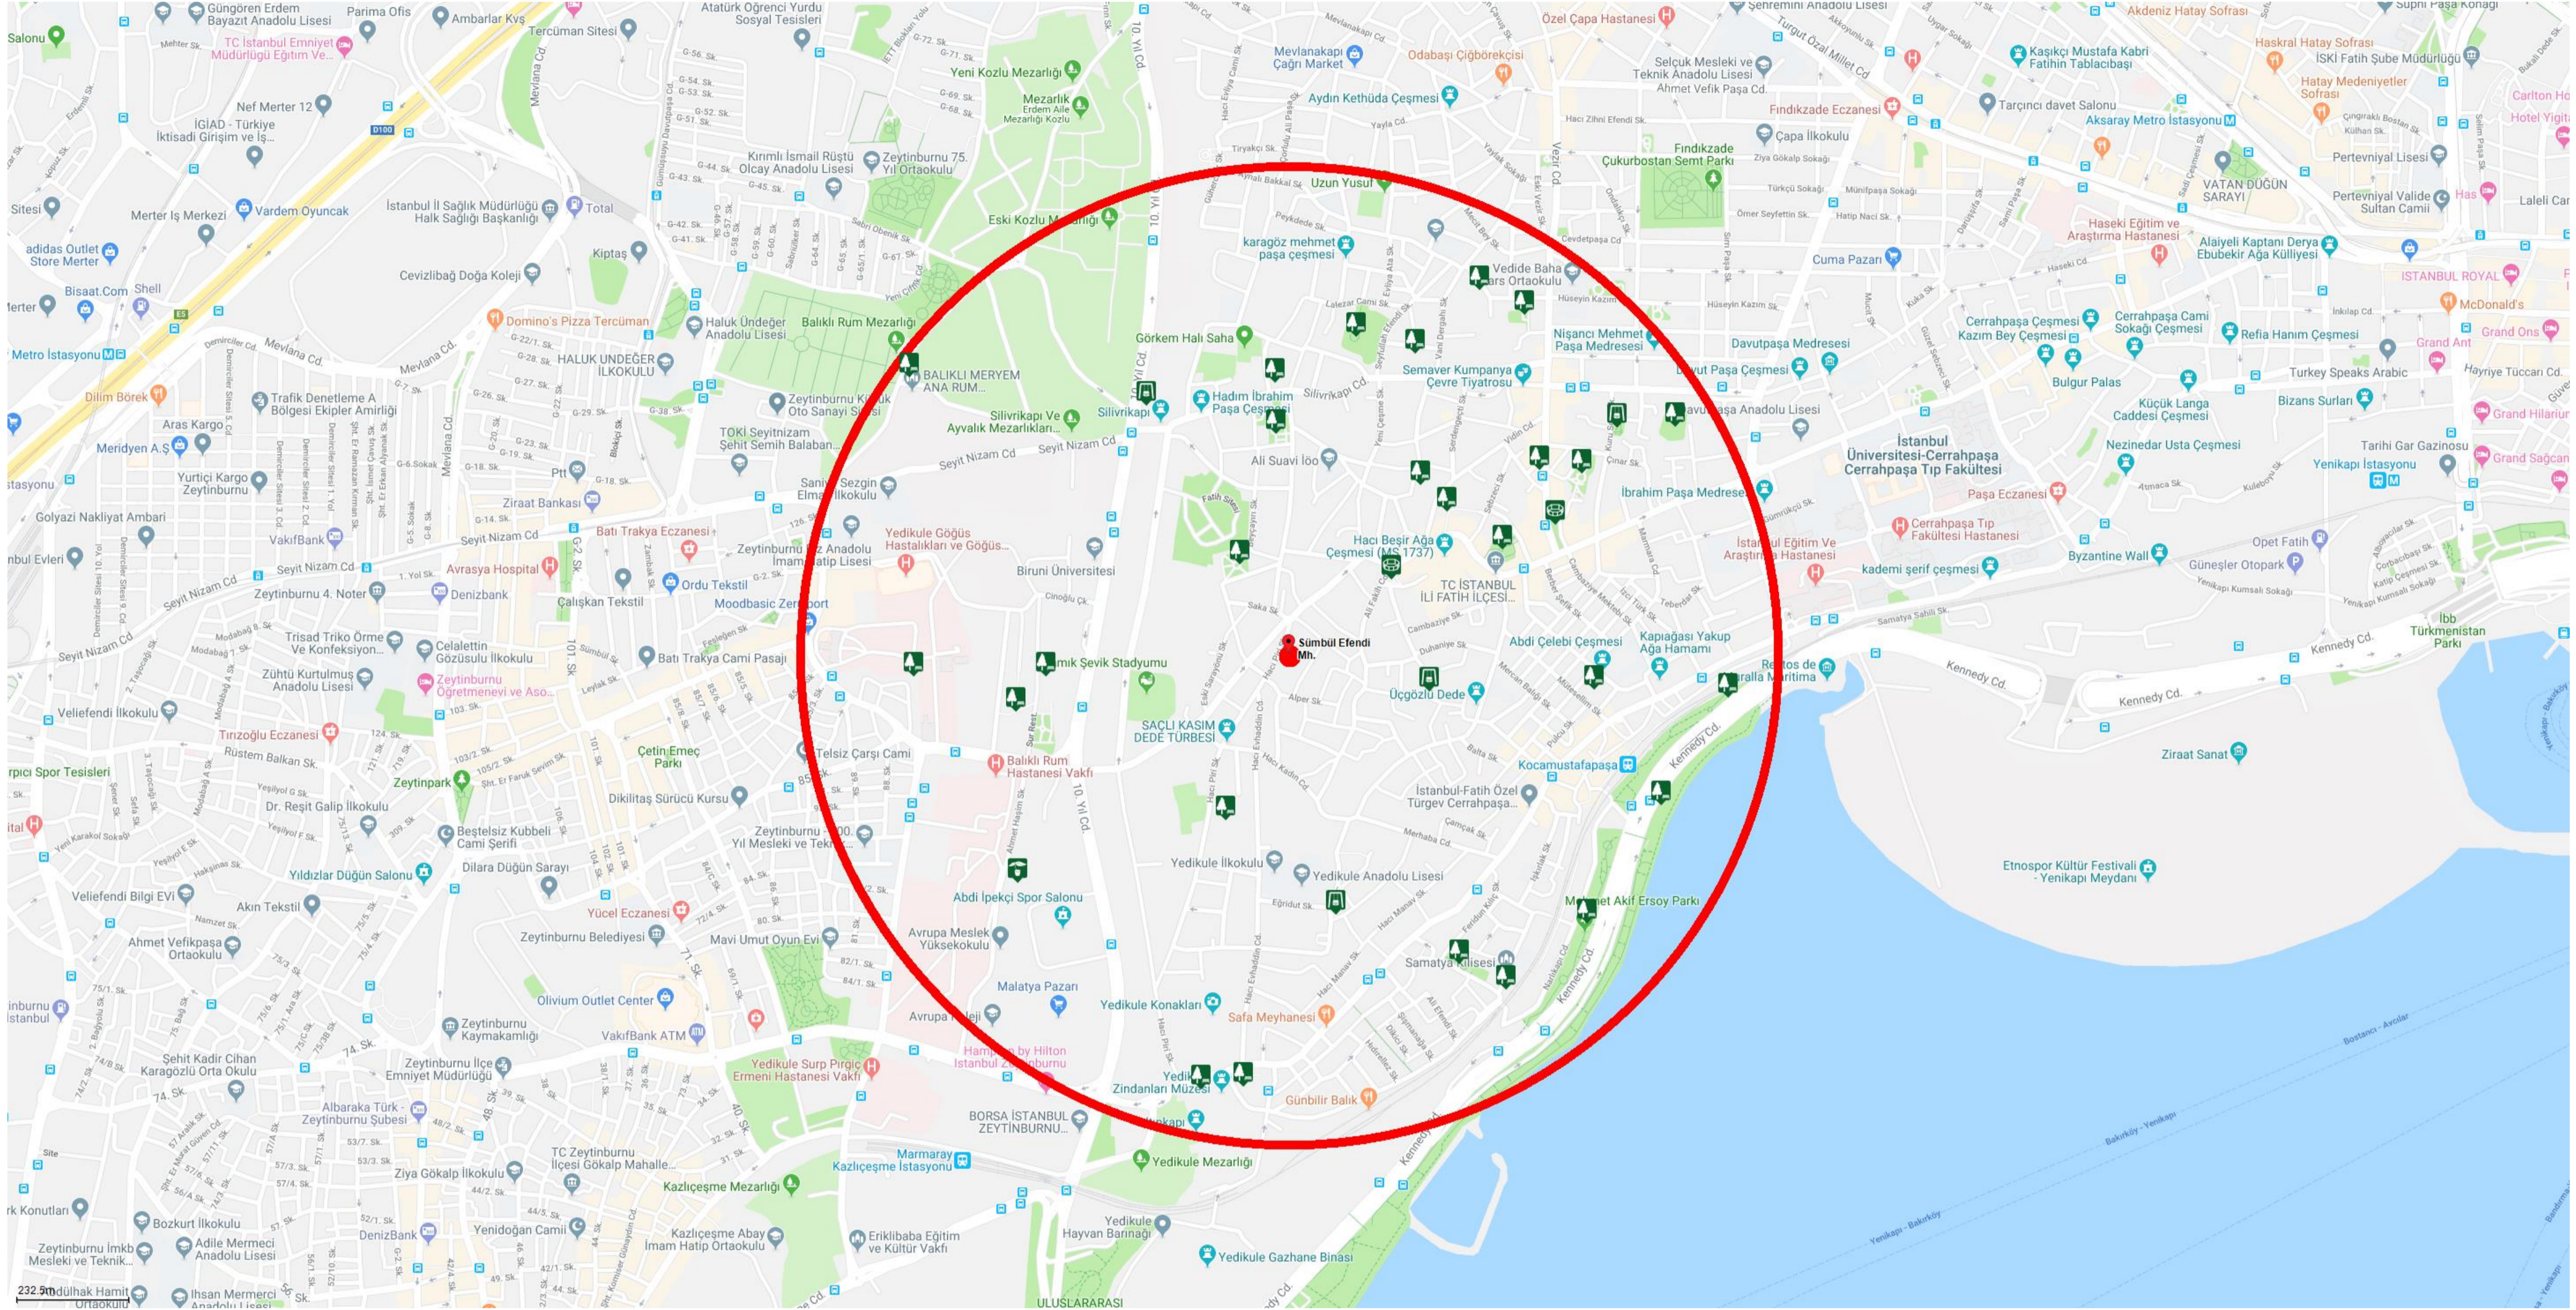

Mahalle Yeşil Alan Noktaları

1000m

Park (26)

Çocuk Parkı (4)

Fidanlık (1)

Meydan (2)

Bölge	Sümbül Efendi Mh. / Fatih / İstanbul
Mahalledeki Toplam Yeşil Alan Sayısı	2