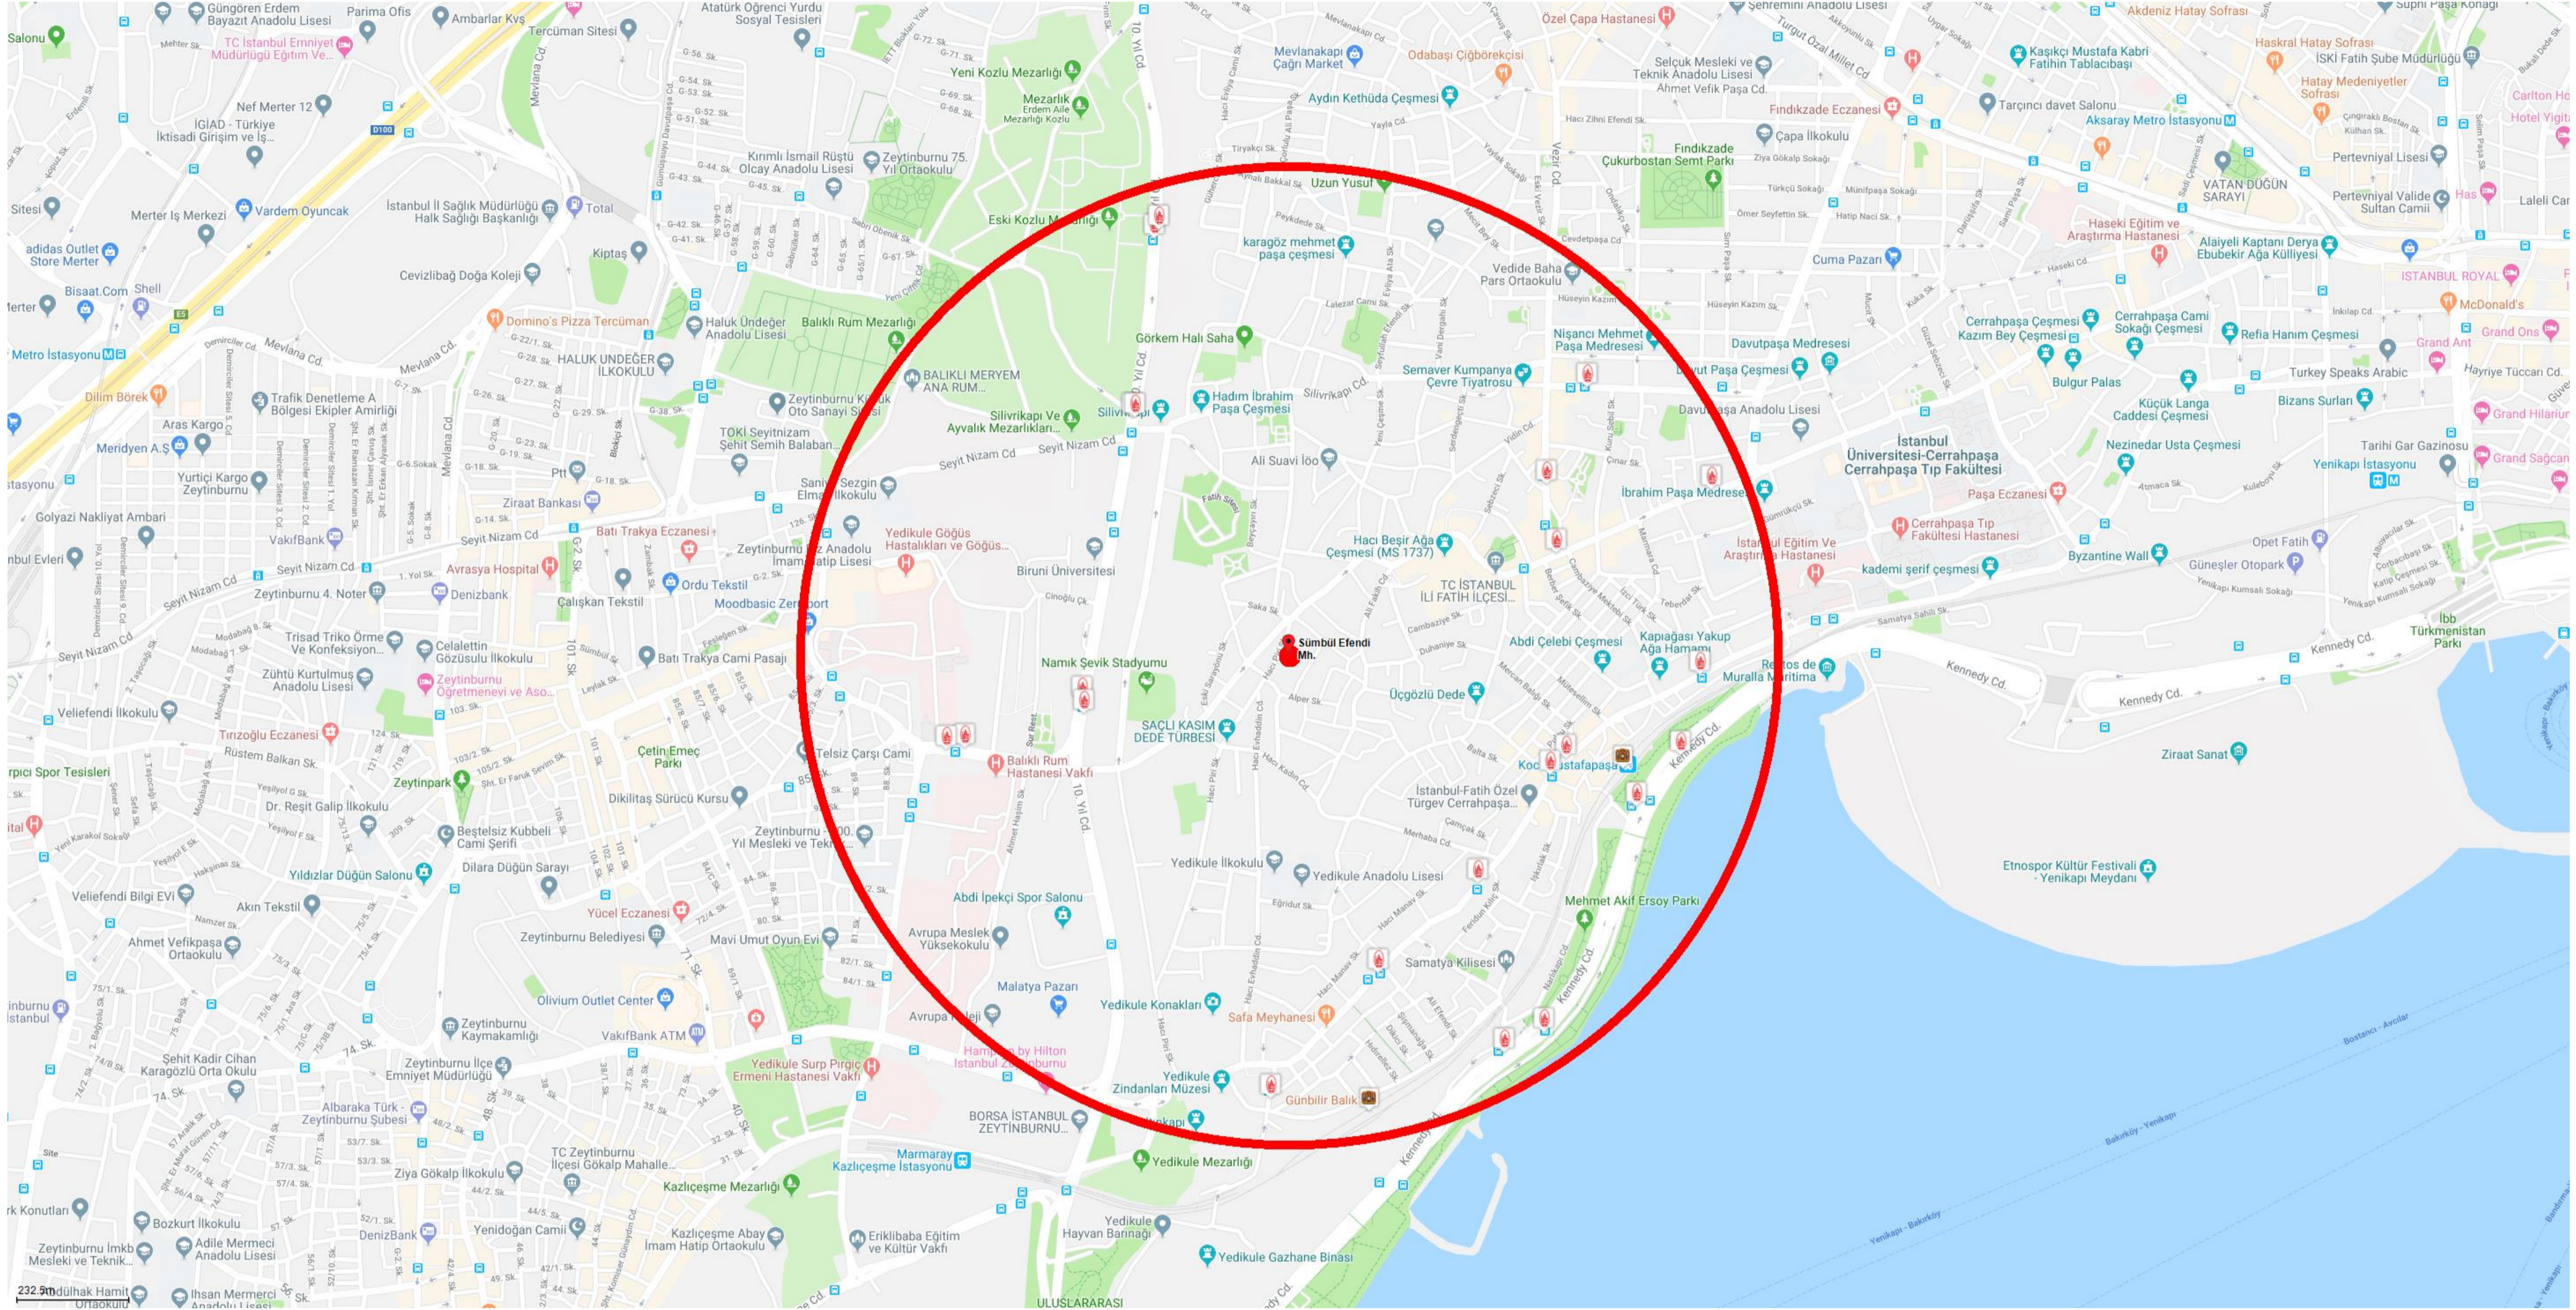

Mahalle Ulaşım Noktaları

1000m

İETT Durak (22)

Tren (2)

Bölge	Sümbül Efendi Mh. / Fatih / İstanbul
Mahalledeki Toplam Ulaşım Noktaları Sayısı	0