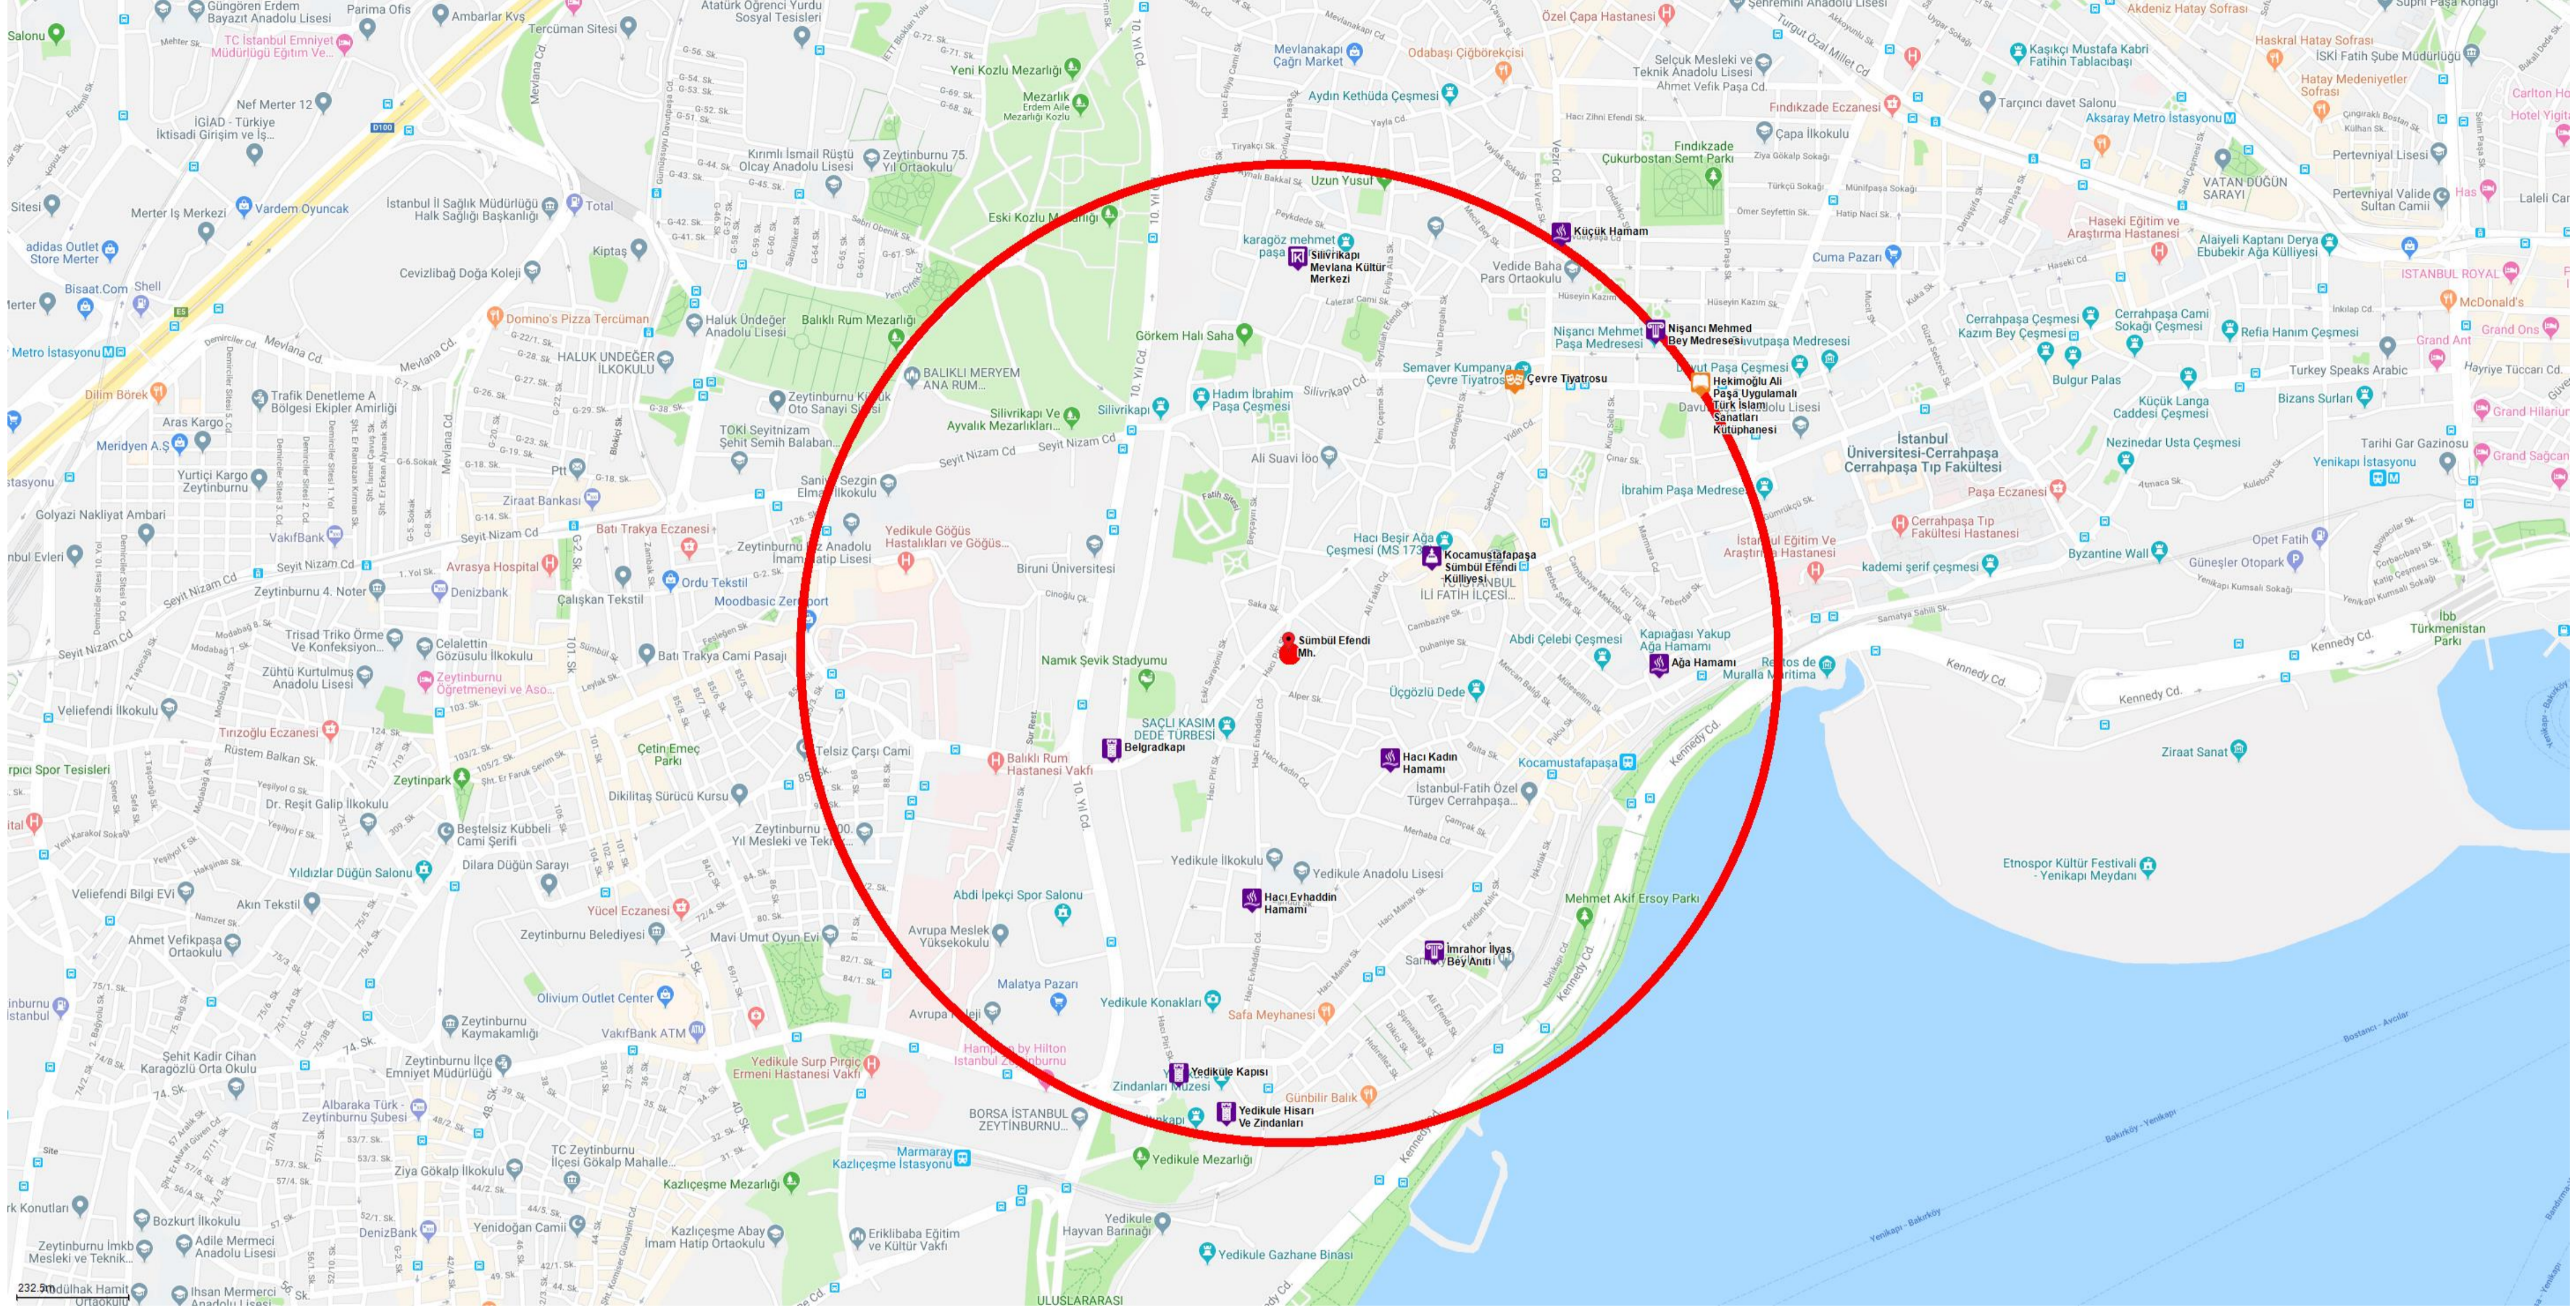

Mahalle Sosyal ve Kültürel Tesis Noktaları

1000m

Kütüphane (1)

Tiyatro (1)

Kültür Merkezi (1)

Tarihi Hamam (4)

Tarihi Anıt (2)

Surlar (3)

Külliye (1)

Bölge	Sümül Efendi Mh. / Fatih / İstanbul
Mahalledeki Toplam Sosyal ve Kültürel Tesis Sayısı	2