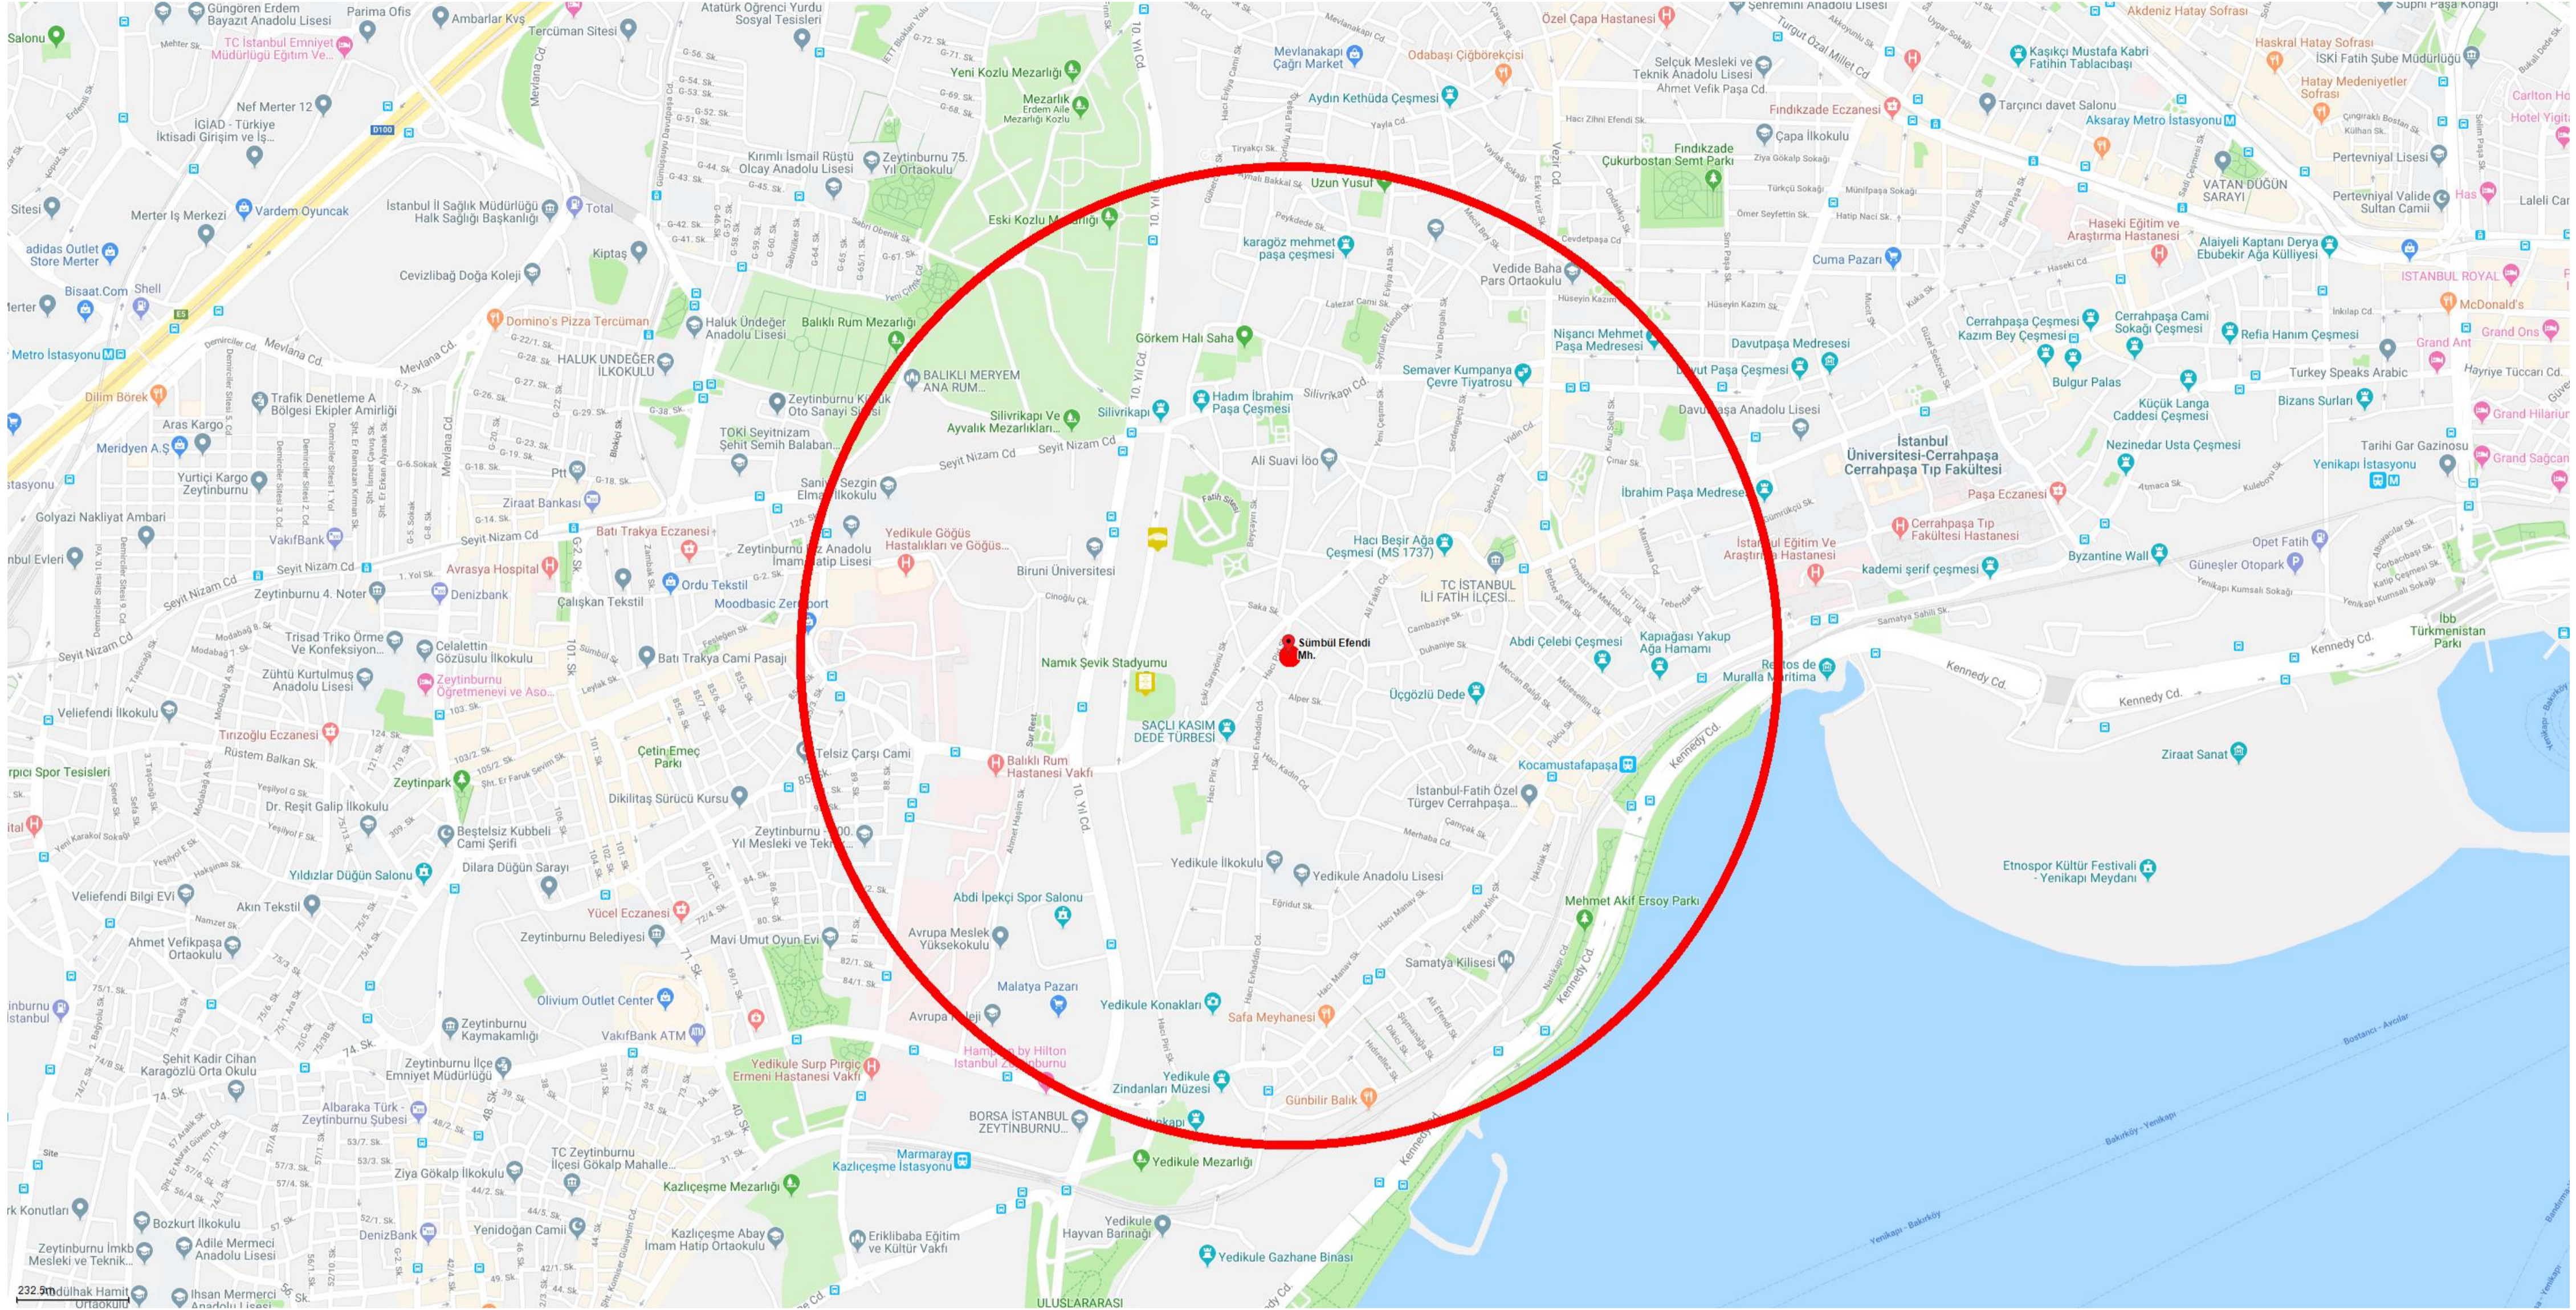

Mahalle Spor Tesis Noktaları

1000m

🏟️ Futbol Sahası (1)

🏊 Spor Tesisi (1)

Bölge	Sumbul Efendi Mh. / Fatih / İstanbul
Mahalledeki Toplam Dini Tesis Sayısı	2