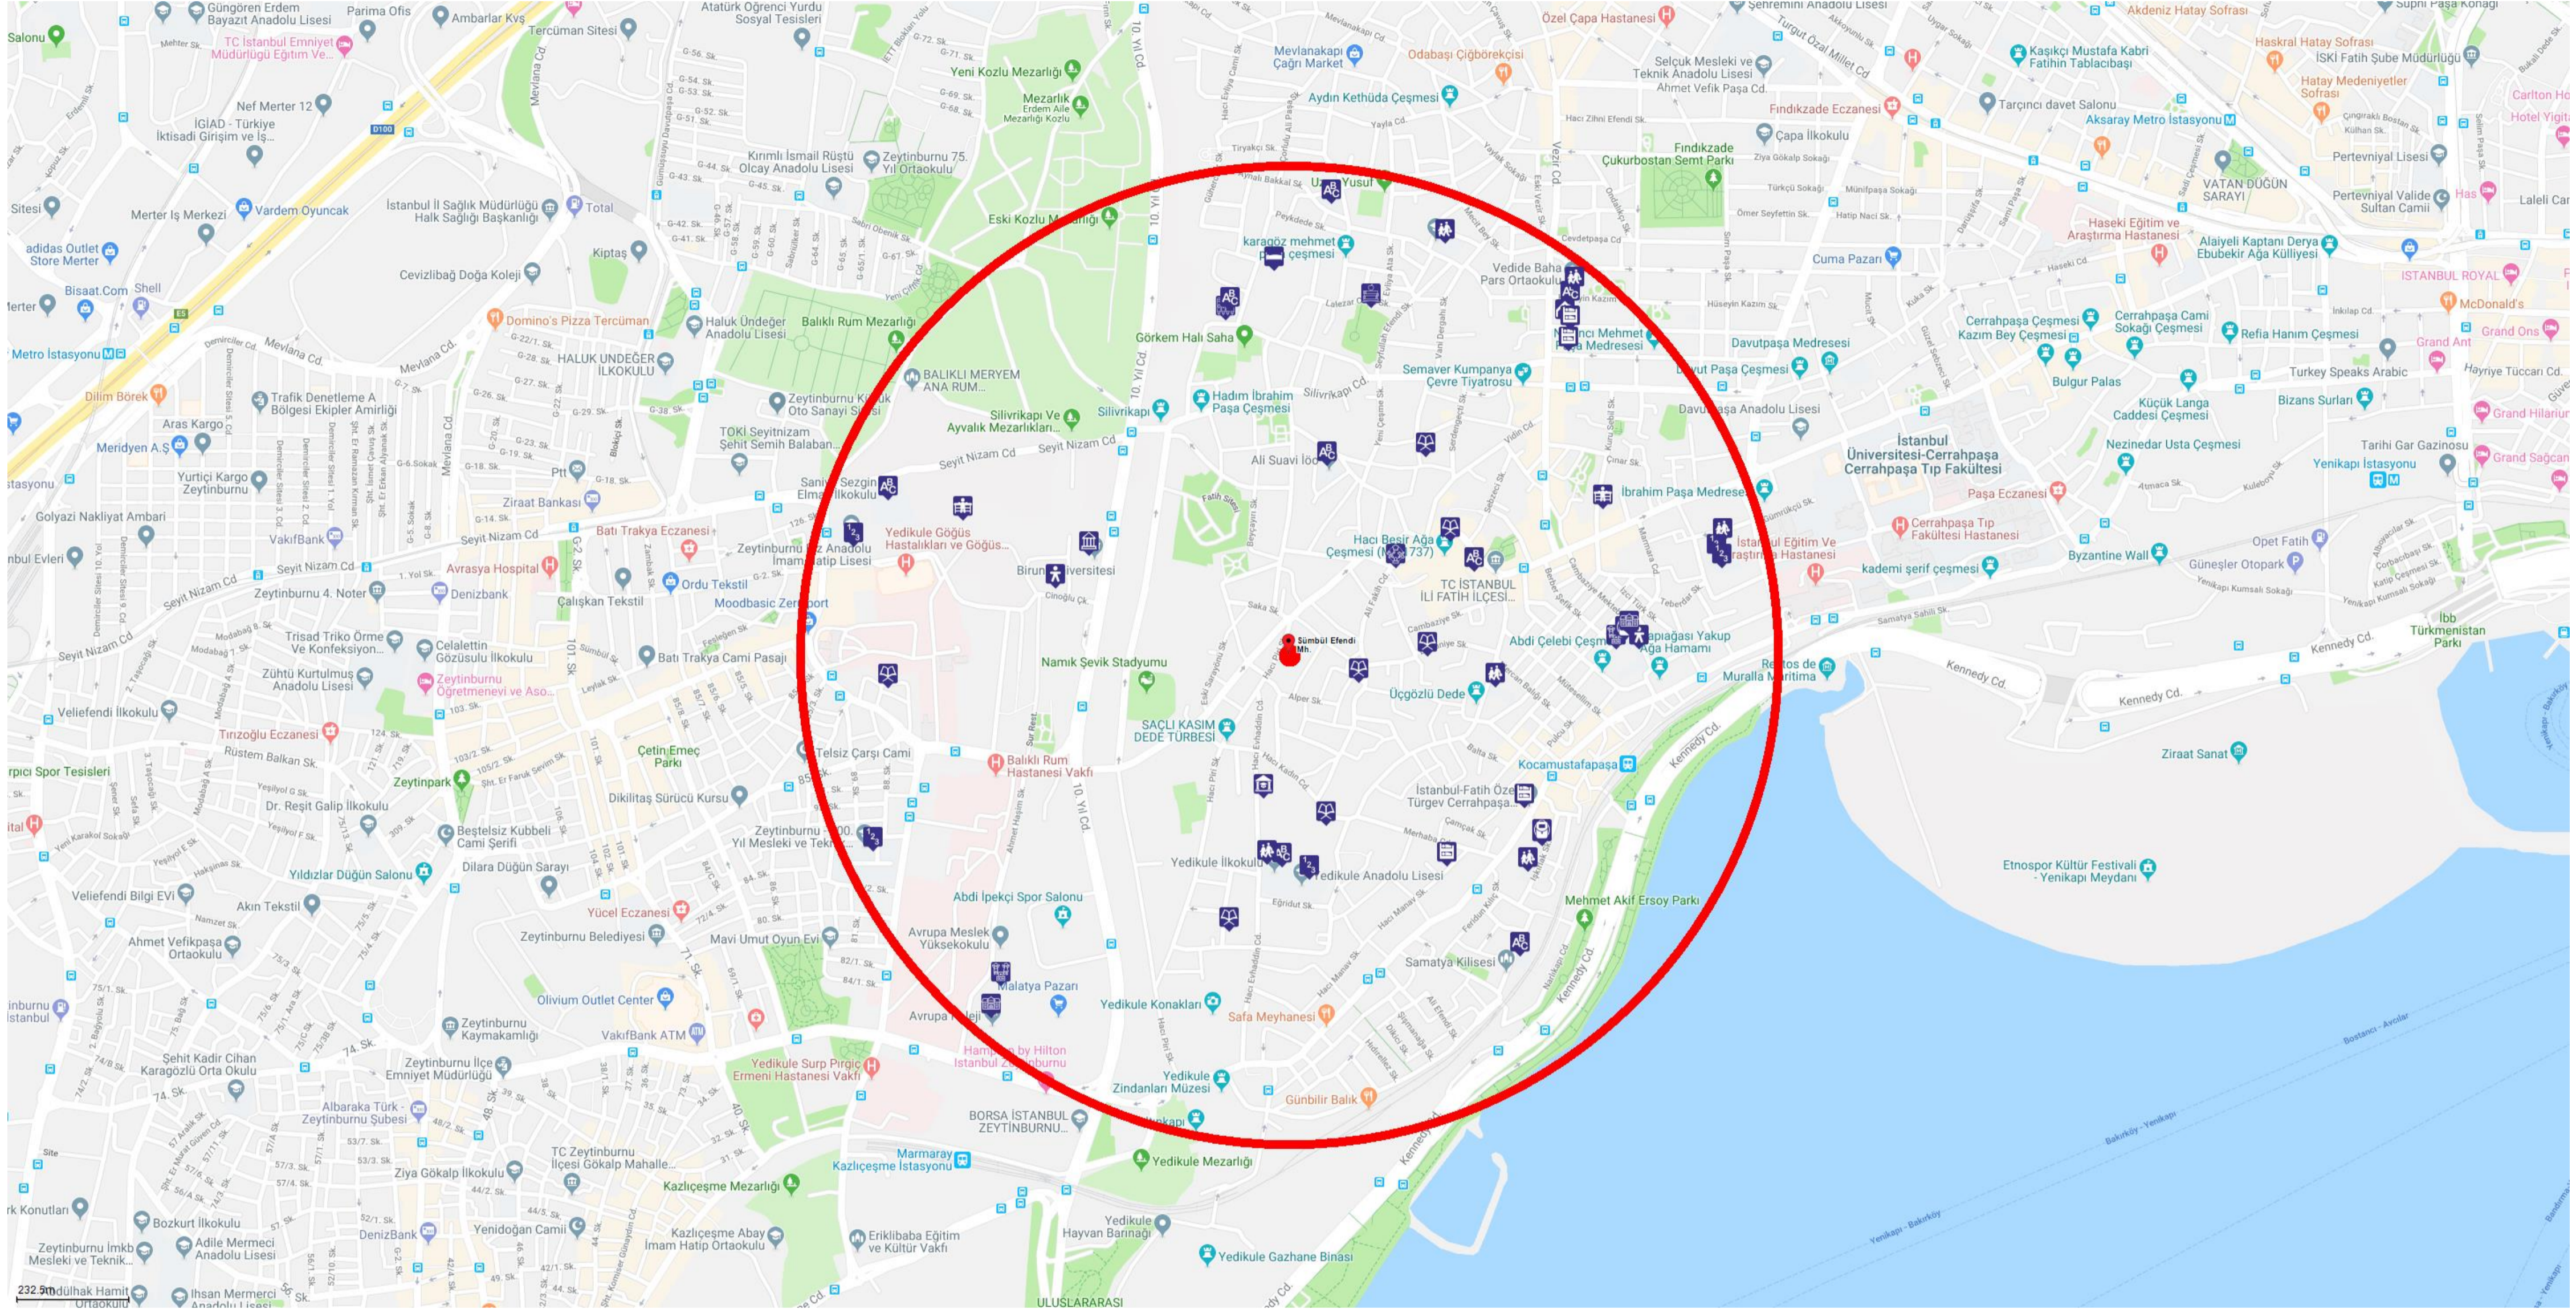

Mahalle Eğitim Noktaları

1000m

Üniversite Vakıf (1)	Lise Devlet (5)	Üniversite Devlet (1)	Lise Özel (2)	Ortaokul Özel (2)	Yurt Özel (4)	Ortaokul Devlet (6)
Halk Eğitim Merkezi (1)	İlkokul Özel (2)	İlkokul Devlet (8)	Meslek Edindirme Kursu (1)	Kuran Kursu (7)	İlkokul Vakıf (1)	Yurt Devlet (1)
Bilgi Evi (1)	Kreş (2)	Anaokulu Özel (2)	Anaokulu Devlet (1)