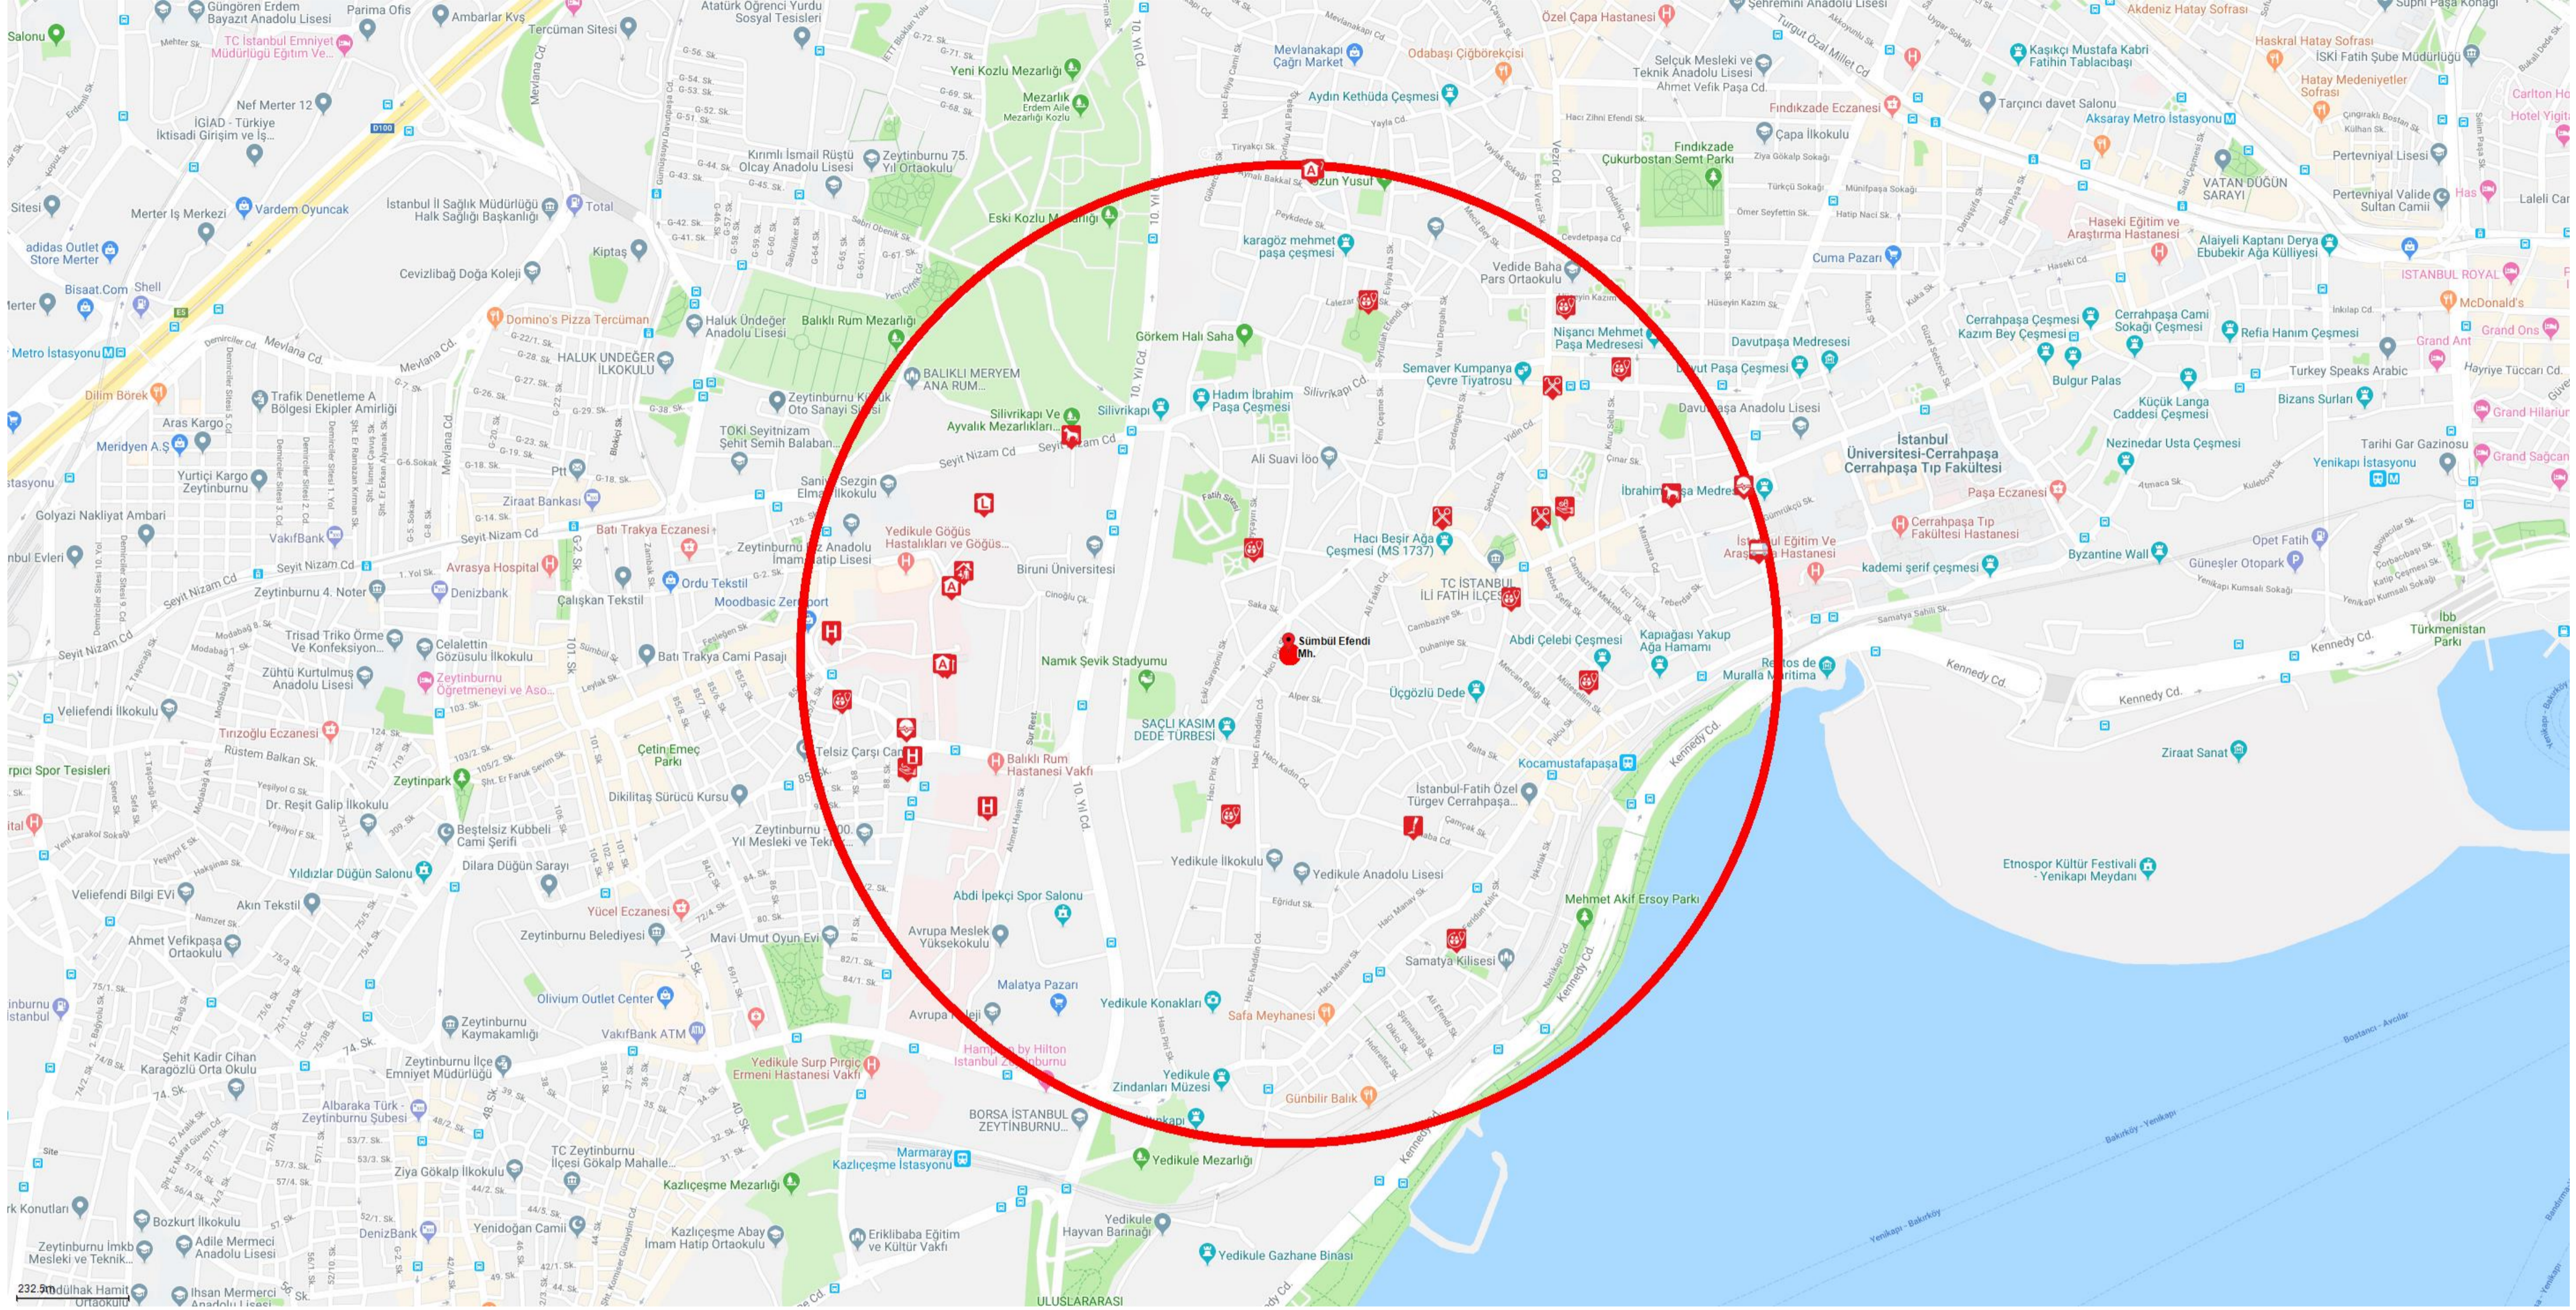

## Mahalle Karnesi

İ S T A N B U L  
**BÜYÜKŞEHİR**  
BELEDİYESİ

**Konum Bilgileri**

il	İstanbul
ilçe	Fatih
Mahalle	Sümbül Efendi Mh.

# Mahalle Sağlık Noktaları

1000m

Acil Yardım İstasyonu (4)

Aile Sağlığı Merkezi (10)

Ambulans (1)

Hastane Eğitim Araştırma (1)

Huzurevi (1)

Laboratuvar (1)